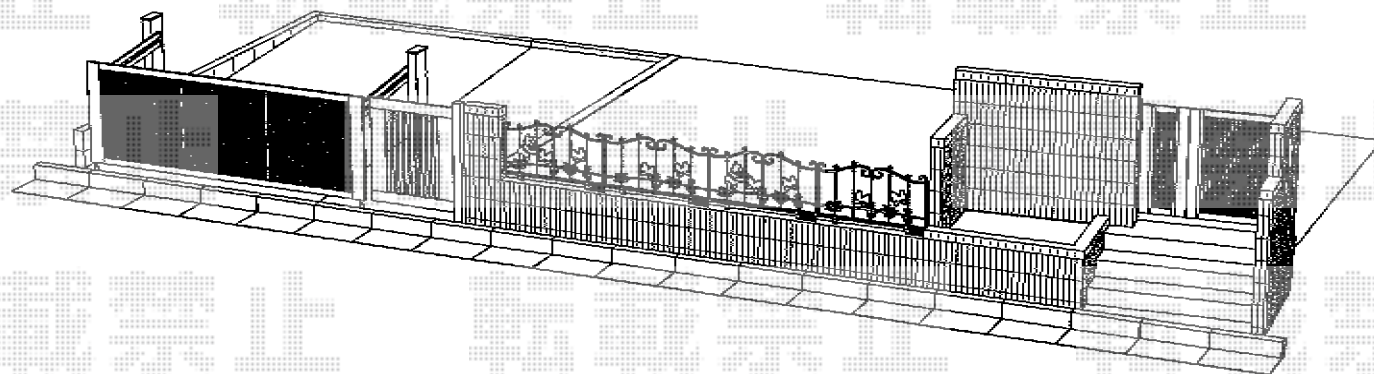

# フェンス・カーゲート

既存伸縮ゲート撤去処分

跳ね上げ式門扉  
【TOEX】オバートAR2型  
手動 30-10 H4M-F  
+  
2型開戸 8-10

新設化粧ブロック積み  
+  
別注錬物フェンス  
【新日軽】デザインフェンス  
ブーさんA型 自立脚式 H600

現場状況や作図制限により概略図の内容と多少の違いが生じることがございます。  
施工時は、現場優先とさせて頂きたく思いますので、お立会い頂き、  
最終のご指示のほど、何卒、宜しくお願い致します。