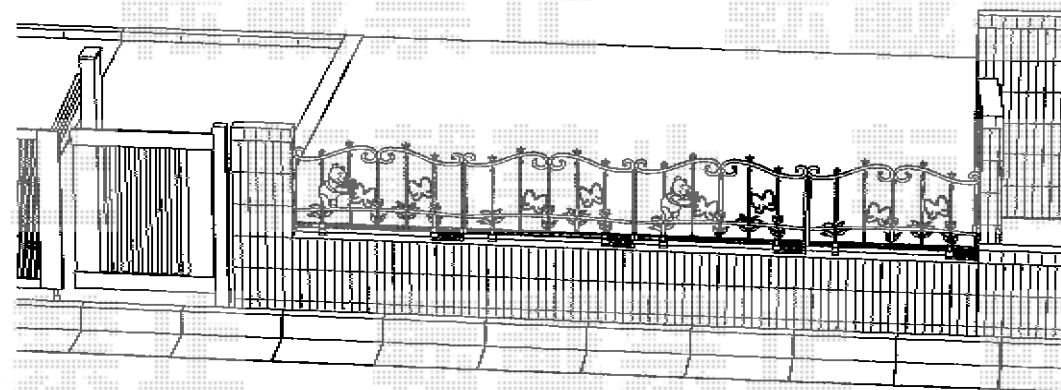

# フェンス・カーゲート

既存伸縮ゲート撤去処分

跳ね上げ式門扉  
【TOEX】オバートAR2型  
手動 30-10 H4M-F  
+  
2型開戸 8-10

新設化粧ブロック積み  
+  
別注錬物フェンス  
【新日軽】デザインフェンス  
ブーさんA型 自立脚式 H600

現場状況や作図制限により概略図の内容と多少の違いが生じることがございます。  
施工時は、現場優先とさせて頂きたく思いますので、お立会い頂き、  
最終のご指示のほど、何卒、宜しくお願い致します。