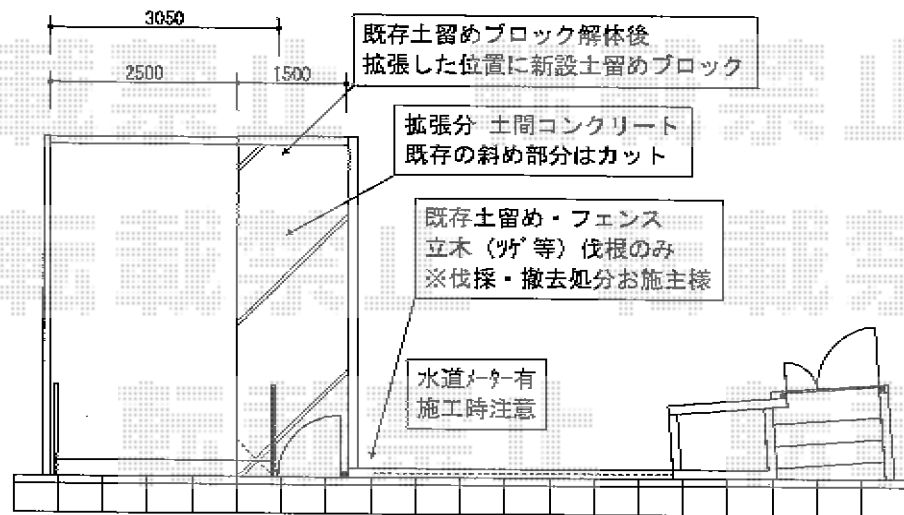

# フェンス・カーゲート

既存伸縮ゲート撤去処分

跳ね上げ式門扉  
【TOEX】オバートAR2型  
手動 30-10 H4M-F  
+  
2型開戸 8-10

新設化粧ブロック積み  
+  
別注錬物フェンス  
【新日軽】デザインフェンス  
ブーさんA型 自立脚式 H600

現場状況や作図制限により概略図の内容と多少の違いが生じることがございます。  
施工時は、現場優先とさせて頂きたく思いますので、お立会い頂き、  
最終のご指示のほど、何卒、宜しくお願い致します。