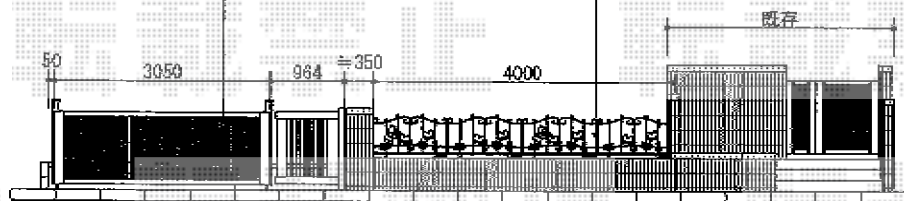

# フェンス・カーゲート

既存伸縮ゲート撤去処分

跳ね上げ式門扉  
【TOEX】オバートAR2型  
手動 30-10 H4M-F  
+  
2型開戸 8-10

新設化粧ブロック積み  
+  
別注錬物フェンス  
【新日軽】デザインフェンス  
ブーさんA型 自立脚式 H600

現場状況や作図制限により概略図の内容と多少の違いが生じることがございます。  
施工時は、現場優先とさせて頂きたく思いますので、お立会い頂き、  
最終のご指示のほど、何卒、宜しくお願い致します。