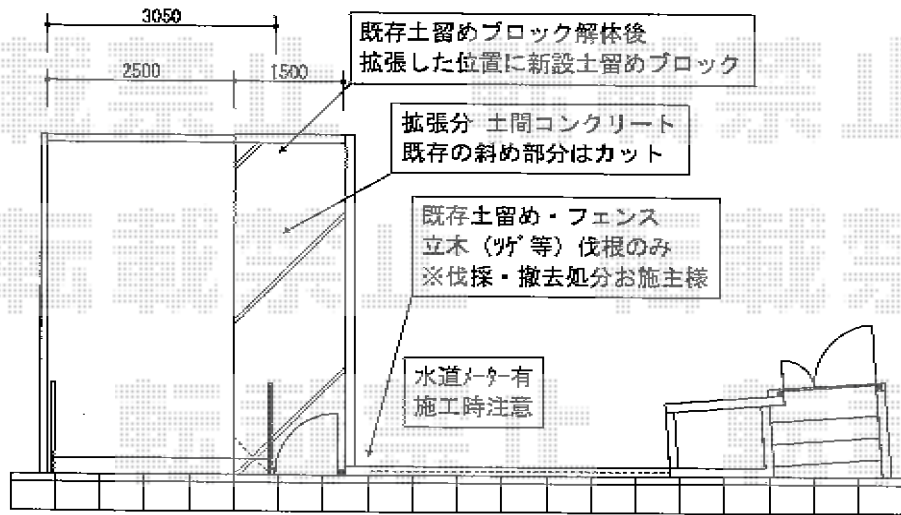

# フェンス・カーゲート

既存伸縮ゲート撤去処分

跳ね上げ式門扉  
【TOEX】オバートAR2型  
手動 30-10 H4M-F  
+  
2型開戸 8-10

新設化粧ブロック積み  
+  
別注錬物フェンス  
【新日軽】デザインフェンス  
ブーさんA型 自立脚式 H600

現場状況や作図制限により概略図の内容と多少の違いが生じることがございます。  
施工時は、現場優先とさせて頂きたく思いますので、お立会い頂き、  
最終のご指示のほど、何卒、宜しくお願い致します。