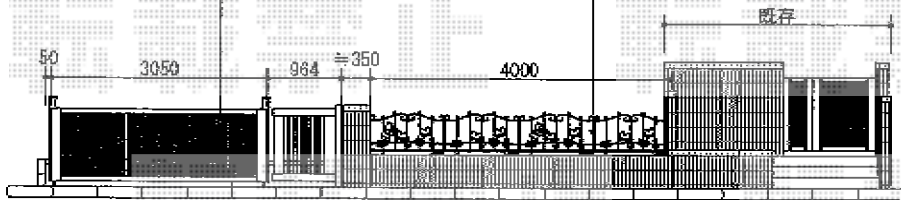

# フェンス・カーゲート

既存伸縮ゲート撤去処分

跳ね上げ式門扉  
【TOEX】オバートAR2型  
手動 30-10 H4M-F  
+  
2型開戸 8-10

新設化粧ブロック積み  
+  
別注錬物フェンス  
【新日軽】デザインフェンス  
ブーさんA型 自立脚式 H600

現場状況や作図制限により概略図の内容と多少の違いが生じることがございます。  
施工時は、現場優先とさせて頂きたく思いますので、お立会い頂き、  
最終のご指示のほど、何卒、宜しくお願い致します。