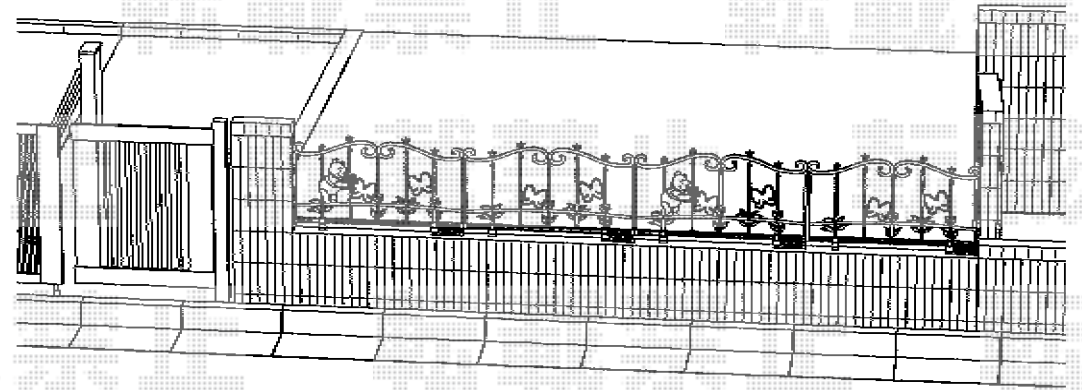

# フェンス・カーゲート

既存伸縮ゲート撤去処分

跳ね上げ式門扉  
【TOEX】オバートAR2型  
手動 30-10 H4M-F  
+  
2型開戸 8-10

新設化粧ブロック積み  
+  
別注錬物フェンス  
【新日軽】デザインフェンス  
ブーさんA型 自立脚式 H600

現場状況や作図制限により概略図の内容と多少の違いが生じることがございます。  
施工時は、現場優先とさせて頂きたく思いますので、お立会い頂き、  
最終のご指示のほど、何卒、宜しくお願い致します。