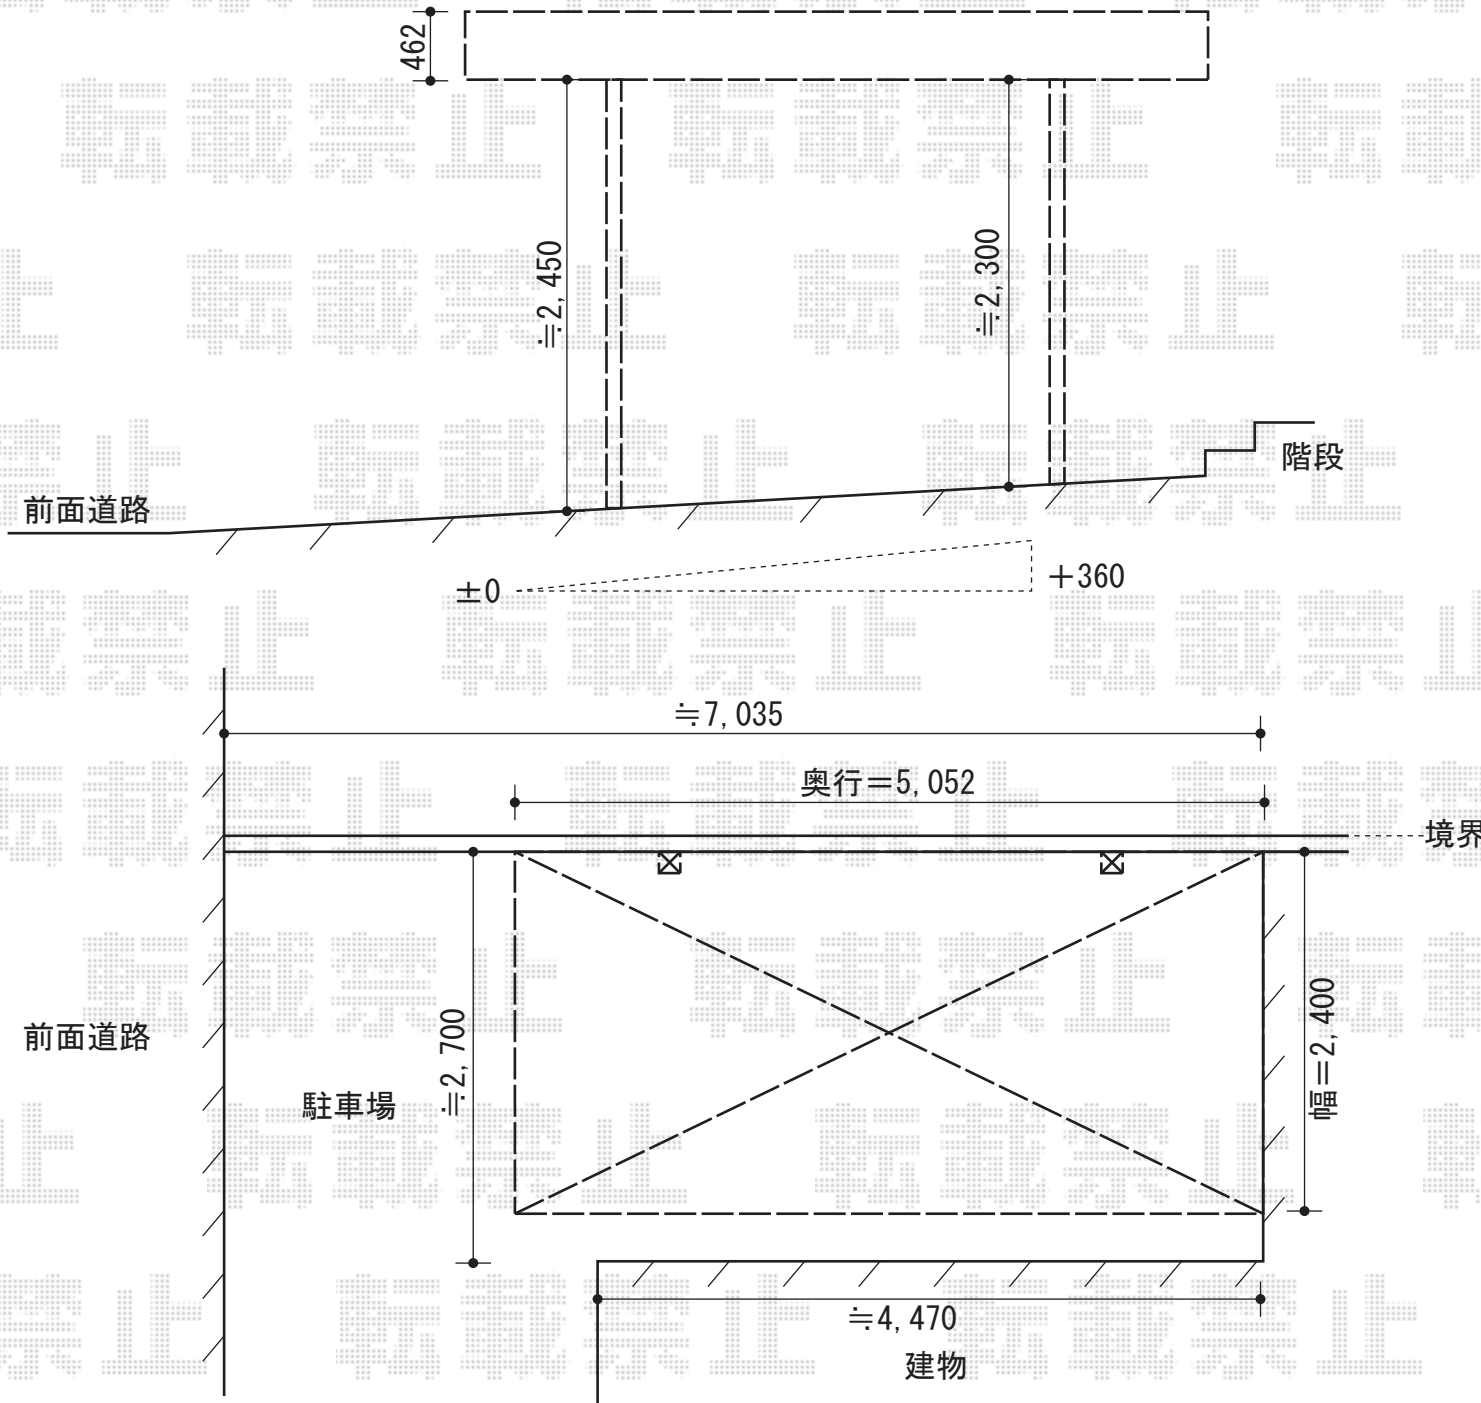

プレシオサポート 積雪~20cm対応

EX-SHOP プレシオサポート 積雪~20cm対応

幅=2,400mm

奥行=5,052mm

色：ノーブルステン

屋根材：熱線遮断ポリカーボネート（スカイブルーマット調）

柱仕様：手前/ハイロング仕様（有効高 約2,800mm）

手前/ハイルーフ仕様（有効高 約2,300mm）