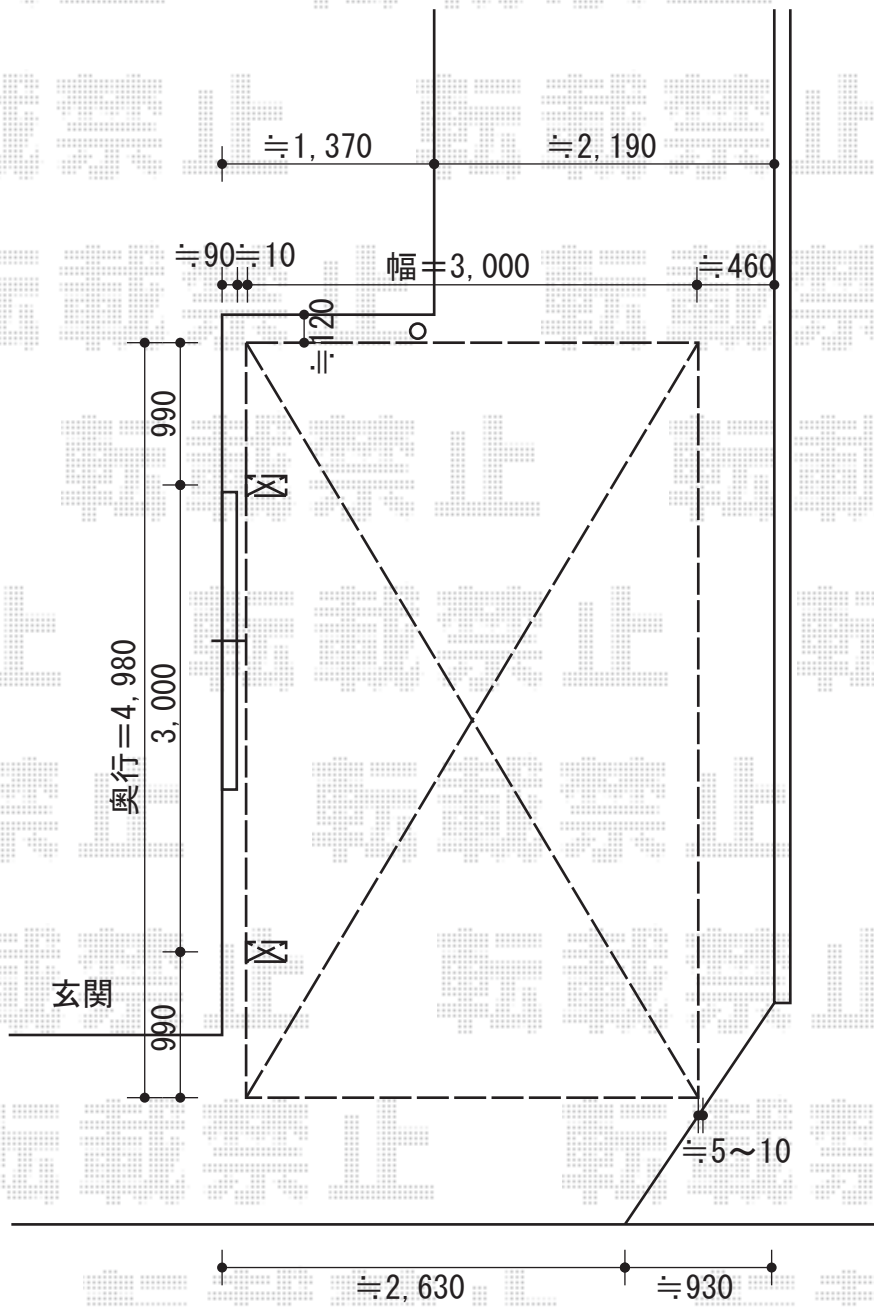

カーブポートシグマIII 積雪～30cm対応

トステム カーブポートシグマIII 積雪～30cm対応

幅=3,000mm

奥行=4,980mm

色：オータムブラウン

屋根材：熱線吸収アクアポリカーボネート（ブルースモーク）

柱仕様：ロング柱23仕様（有効高 約2,300mm）

現場状況や作図制限により概略図の内容と多少の違いが生じることがございます。  
施工時は、現場優先とさせて頂きたく思いますので、お立会い頂き、  
最終のご指示のほど、何卒、宜しくお願い致します。