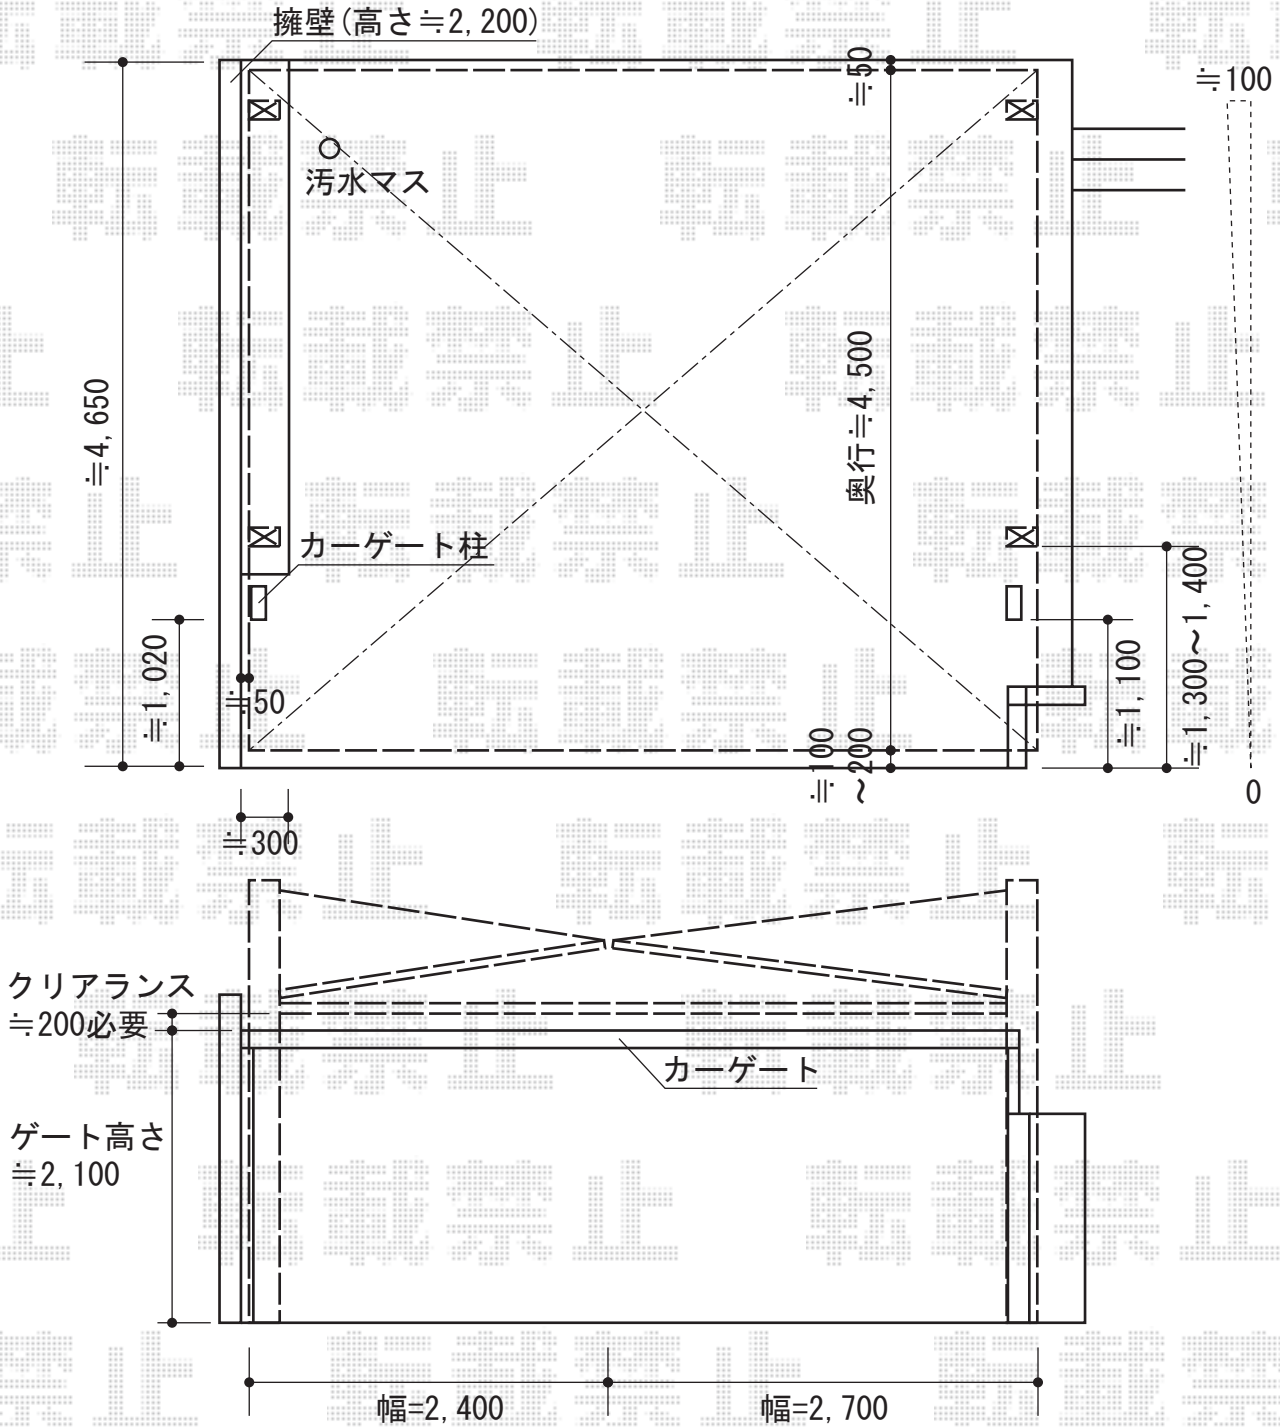

バローネ M合掌 積雪～20cm対応

YKK AP バローネ M合掌 積雪～20cm対応
 幅=24タイプ+27タイプ
 奥行=5,105mm
 色：プラチナステン
 屋根材：アルミ形材（つや消しシルバー）
 柱仕様：ハイルーフ仕様（有効高 約2,200mm）
 追加部材：合掌連結材

現場状況や作図制限により概略図の内容と多少の違いが生じることがございます。
 施工時は、現場優先とさせて頂きたく思いますので、お立会い頂き、
 最終のご指示のほど、何卒、宜しくお願い致します。