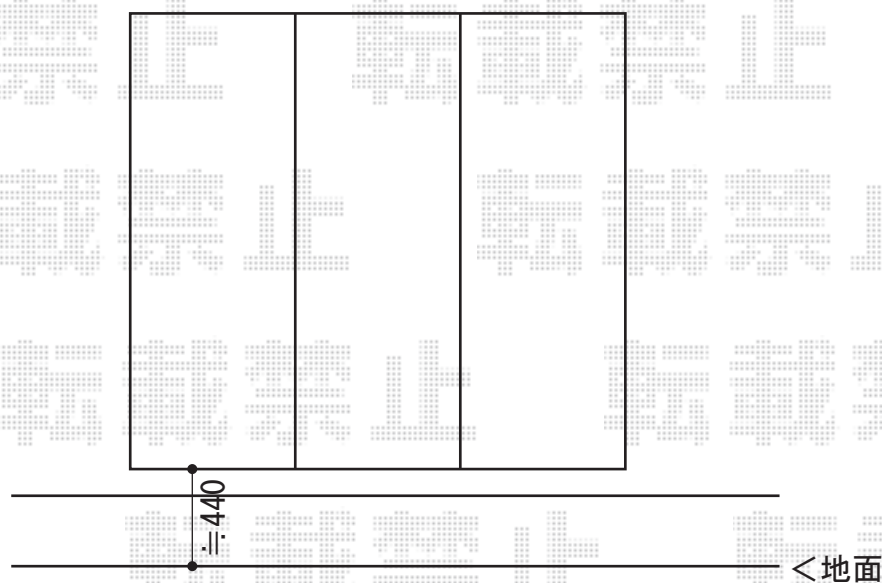

リウッドデッキII 標準 単体

YKK AP リウッドデッキII 標準 単体

間口=1.5間 (2,784mm)

出幅=6尺 (1,850mm)

色：床板/ウォームグレイ 東柱/プラチナステン

床板：縦貼り

東柱：KSタイプ(400~500mm)

YKK AP 独立式リウッドステップ

本体 (W×H×D) =970mm×450mm×358mm

色：床板/ウォームグレイ 東柱/プラチナステン

現場状況や作図制限により概略図の内容と多少の違いが生じることがございます。
施工時は、現場優先とさせて頂きたく思いますので、お立会い頂き、
最終のご指示のほど、何卒、宜しくお願い致します。

EX-SHOP
HTTP://WWW.EX-SHOP.NET

担当：八浦