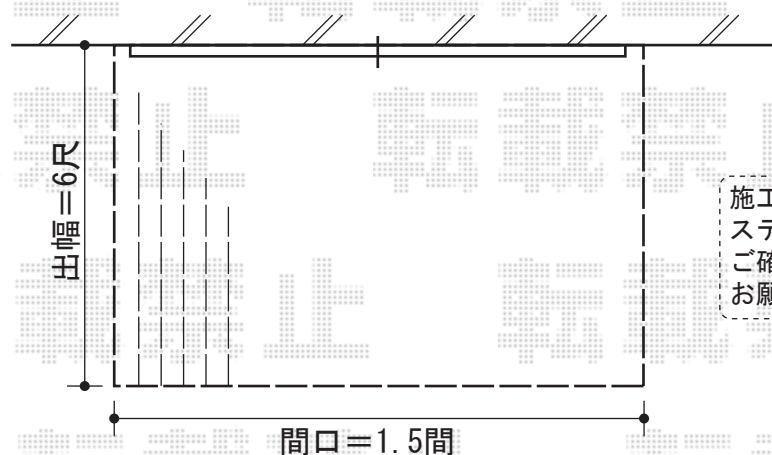

リウッドデッキII 標準 単体

YKK AP リウッドデッキII 標準 単体

間口=1.5間 (2,784mm)

出幅=6尺 (1,850mm)

色：床板/ウォームグレイ 東柱/プラチナステン

床板：縦貼り

東柱：KSタイプ(400~500mm)

YKK AP 独立式リウッドステップ

本体 (W×H×D) =970mm×450mm×358mm

色：床板/ウォームグレイ 東柱/プラチナステン

現場状況や作図制限により概略図の内容と多少の違いが生じることがございます。
施工時は、現場優先とさせて頂きたく思いますので、お立会い頂き、
最終のご指示のほど、何卒、宜しくお願い致します。

EX-SHOP
HTTP://WWW.EX-SHOP.NET

担当：八浦