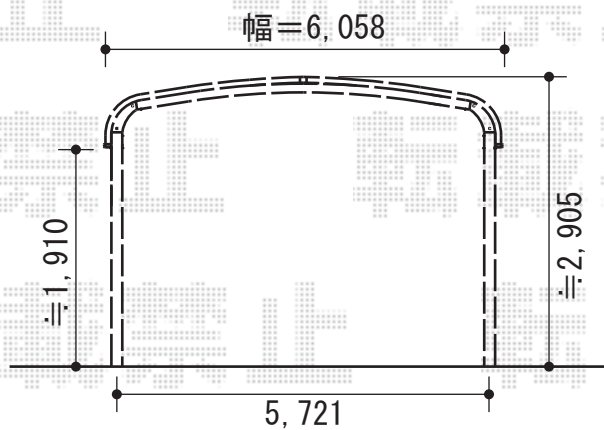

テールポートシグマIII 1500 ワイド 積雪~50cm対応

トステム テールポートシグマIII 1500 ワイド 積雪~50cm対応
 幅=6,058mm
 奥行=4,982mm
 色：シャイングレー
 屋根材：ポリカーボネート（ブルースモーク）
 柱仕様：凍上ロング柱23（有効高 約2,300mm）

現場状況や作図制限により概略図の内容と多少の違いが生じることがございます。
 施工時は、現場優先とさせて頂きたく思いますので、お立会い頂き、
 最終のご指示のほど、何卒、宜しくお願い致します。