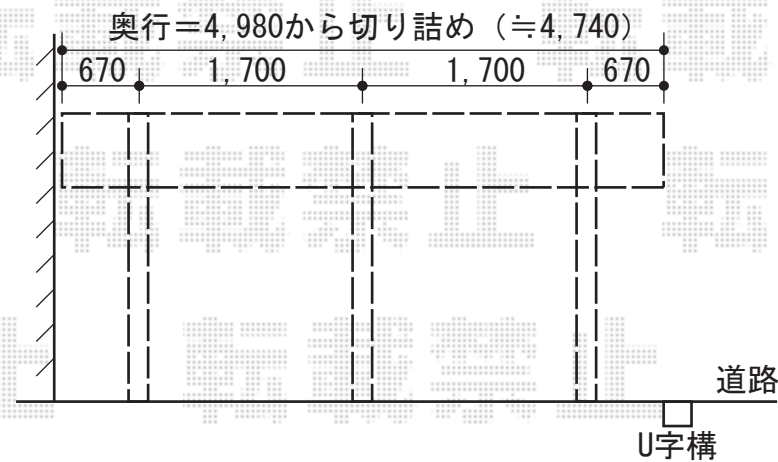

テールポートシグマIII 1500 ワイド 積雪~50cm対応

トステム テールポートシグマIII 1500 ワイド 積雪~50cm対応
 幅=6,058mm
 奥行=4,982mm
 色：シャイングレー
 屋根材：ポリカーボネート（ブルースモーク）
 柱仕様：凍上ロング柱23（有効高 約2,300mm）

現場状況や作図制限により概略図の内容と多少の違いが生じることがございます。
 施工時は、現場優先とさせて頂きたく思いますので、お立会い頂き、
 最終のご指示のほど、何卒、宜しくお願い致します。