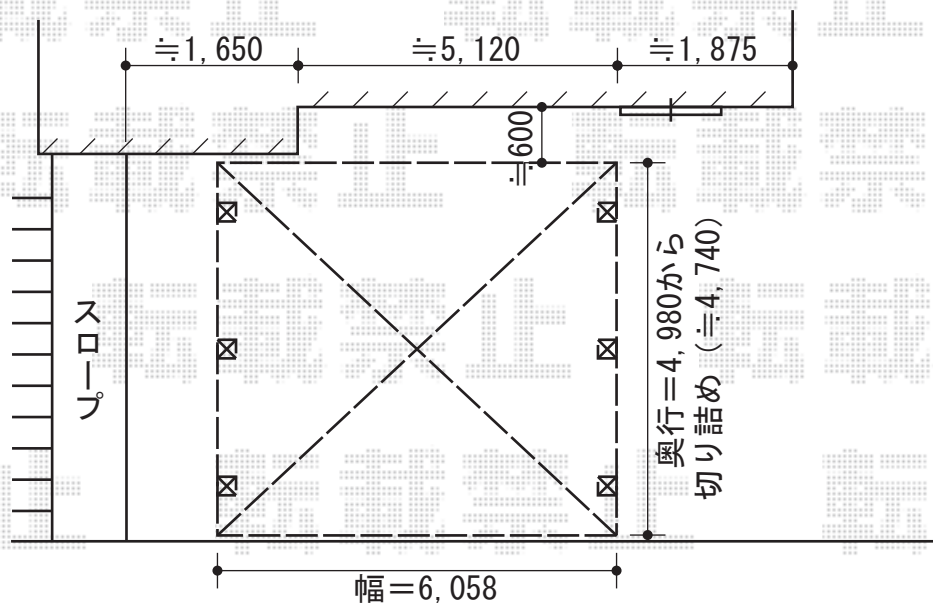

テールポートシグマIII 1500 ワイド 積雪~50cm対応

トステム テールポートシグマIII 1500 ワイド 積雪~50cm対応
 幅=6,058mm
 奥行=4,982mm
 色：シャイングレー
 屋根材：ポリカーボネート（ブルースモーク）
 柱仕様：凍上ロング柱23（有効高 約2,300mm）

現場状況や作図制限により概略図の内容と多少の違いが生じることがございます。
 施工時は、現場優先とさせて頂きたく思いますので、お立会い頂き、
 最終のご指示のほど、何卒、宜しくお願い致します。