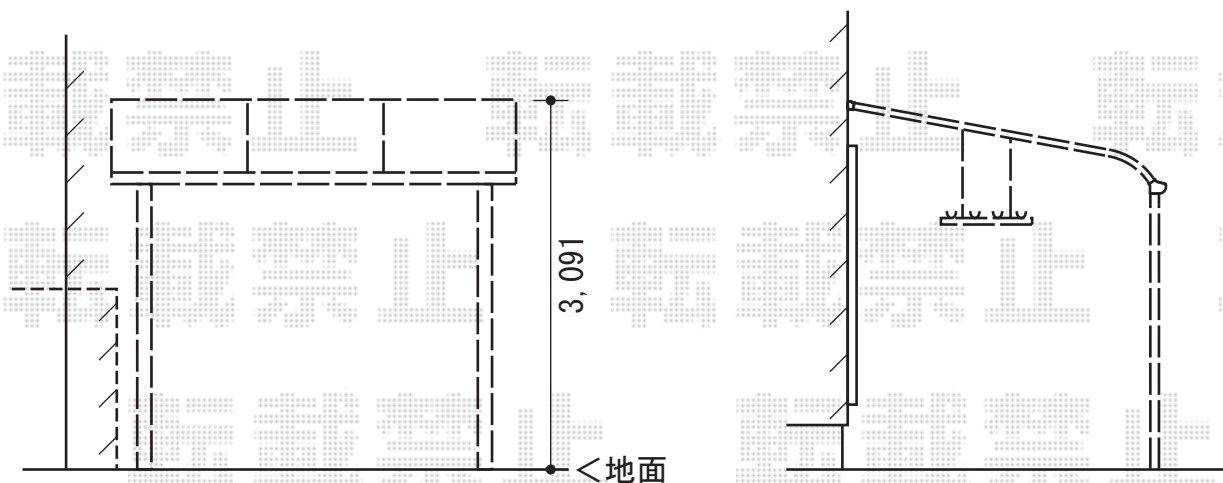

ライザーテラスII R型 テラスタイプ 単体 積雪~20cm対応

施工に際して、
オプション：物干しの
取付け位置・高さの
ご確認を頂きますよう、
お願い致します。

トステム ライザーテラスII R型 テラスタイプ 単体 積雪~20cm対応
間口=関東間1.5間（柱芯々2,530mm 屋根幅2,750mm）
出幅=7尺（2,085mm）
色：オータムブラウン
屋根材：ポリカーボネート（ブラウン）
柱仕様：柱位置固定タイプ
施工方法：上止め

トステム 吊り下げ物干し 標準 2本入
色：オータムブラウン

現場状況や作図制限により概略図の内容と多少の違いが生じることがございます。
施工時は、現場優先とさせて頂きたく思いますので、お立会い頂き、
最終のご指示のほど、何卒、宜しくお願い致します。

EX-SHOP
HTTP://WWW.EX-SHOP.NET

担当：八浦