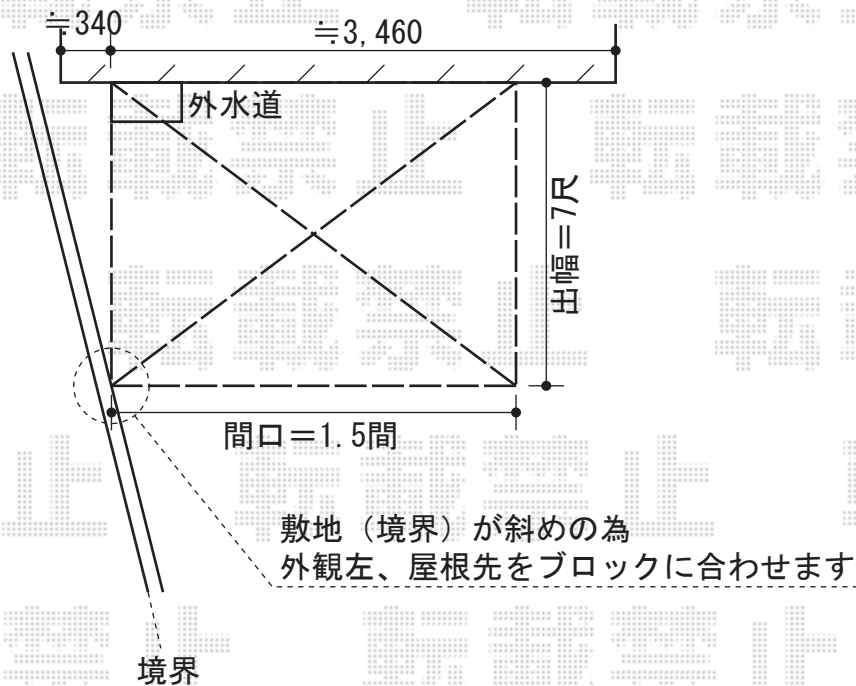

ライザーテラスII R型 テラスタイプ 単体 積雪~20cm対応

施工に際して、
オプション：物干しの
取付け位置・高さの
ご確認を頂きますよう、
お願い致します。

トステム ライザーテラスII R型 テラスタイプ 単体 積雪~20cm対応
間口=関東間1.5間（柱芯々2,530mm 屋根幅2,750mm）
出幅=7尺（2,085mm）
色：オータムブラウン
屋根材：ポリカーボネート（ブラウン）
柱仕様：柱位置固定タイプ
施工方法：上止め