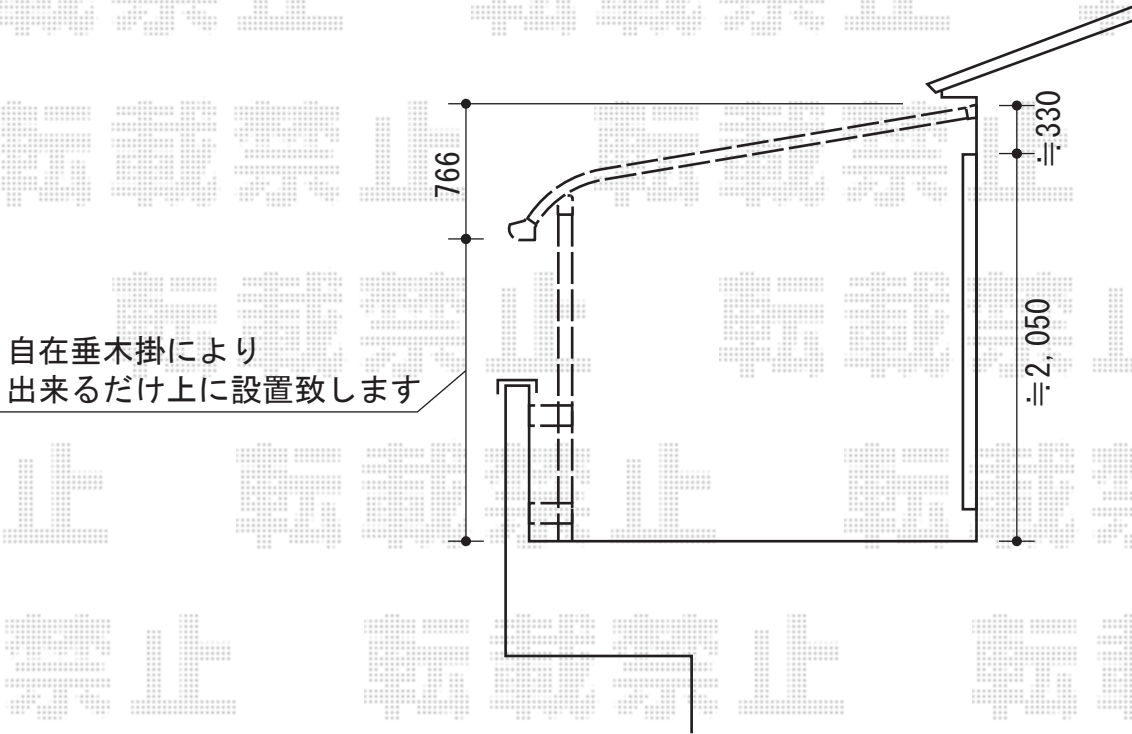

# パワーアルファ RB型 単体 屋根タイプ 積雪～30cm対応

トステム パワーアルファ RB型 単体 屋根タイプ 積雪～30cm対応  
間口=関東間2.0間 (柱芯々3,650mm 屋根幅3,840mm)  
出幅=9尺 (2,685mm)  
色：シャイングレー  
屋根材：ポリカーボネート (クリアマット/すりガラス調)  
柱仕様：柱奥行移動タイプ  
施工方法：上止め仕様  
追加部材：角度調整用部材一式