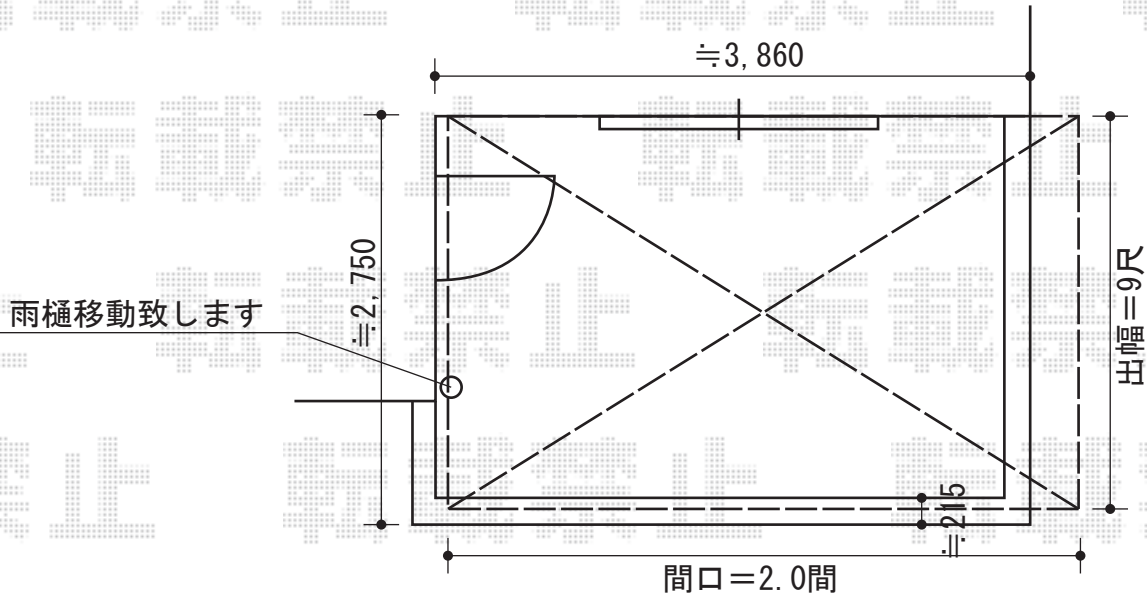

# パワーアルファ RB型 単体 屋根タイプ 積雪～30cm対応

トステム パワーアルファ RB型 単体 屋根タイプ 積雪～30cm対応  
間口=関東間2.0間 (柱芯々3,650mm 屋根幅3,840mm)  
出幅=9尺 (2,685mm)  
色：シャイングレー  
屋根材：ポリカーボネート (クリアマット/すりガラス調)  
柱仕様：柱奥行移動タイプ  
施工方法：上止め仕様  
追加部材：角度調整用部材一式

現場状況や作図制限により概略図の内容と多少の違いが生じることがございます。  
施工時は、現場優先とさせて頂きたく思いますので、お立会い頂き、  
最終のご指示のほど、何卒、宜しくお願い致します。

EX-SHOP  
HTTP://WWW.EX-SHOP.NET

担当：大辻