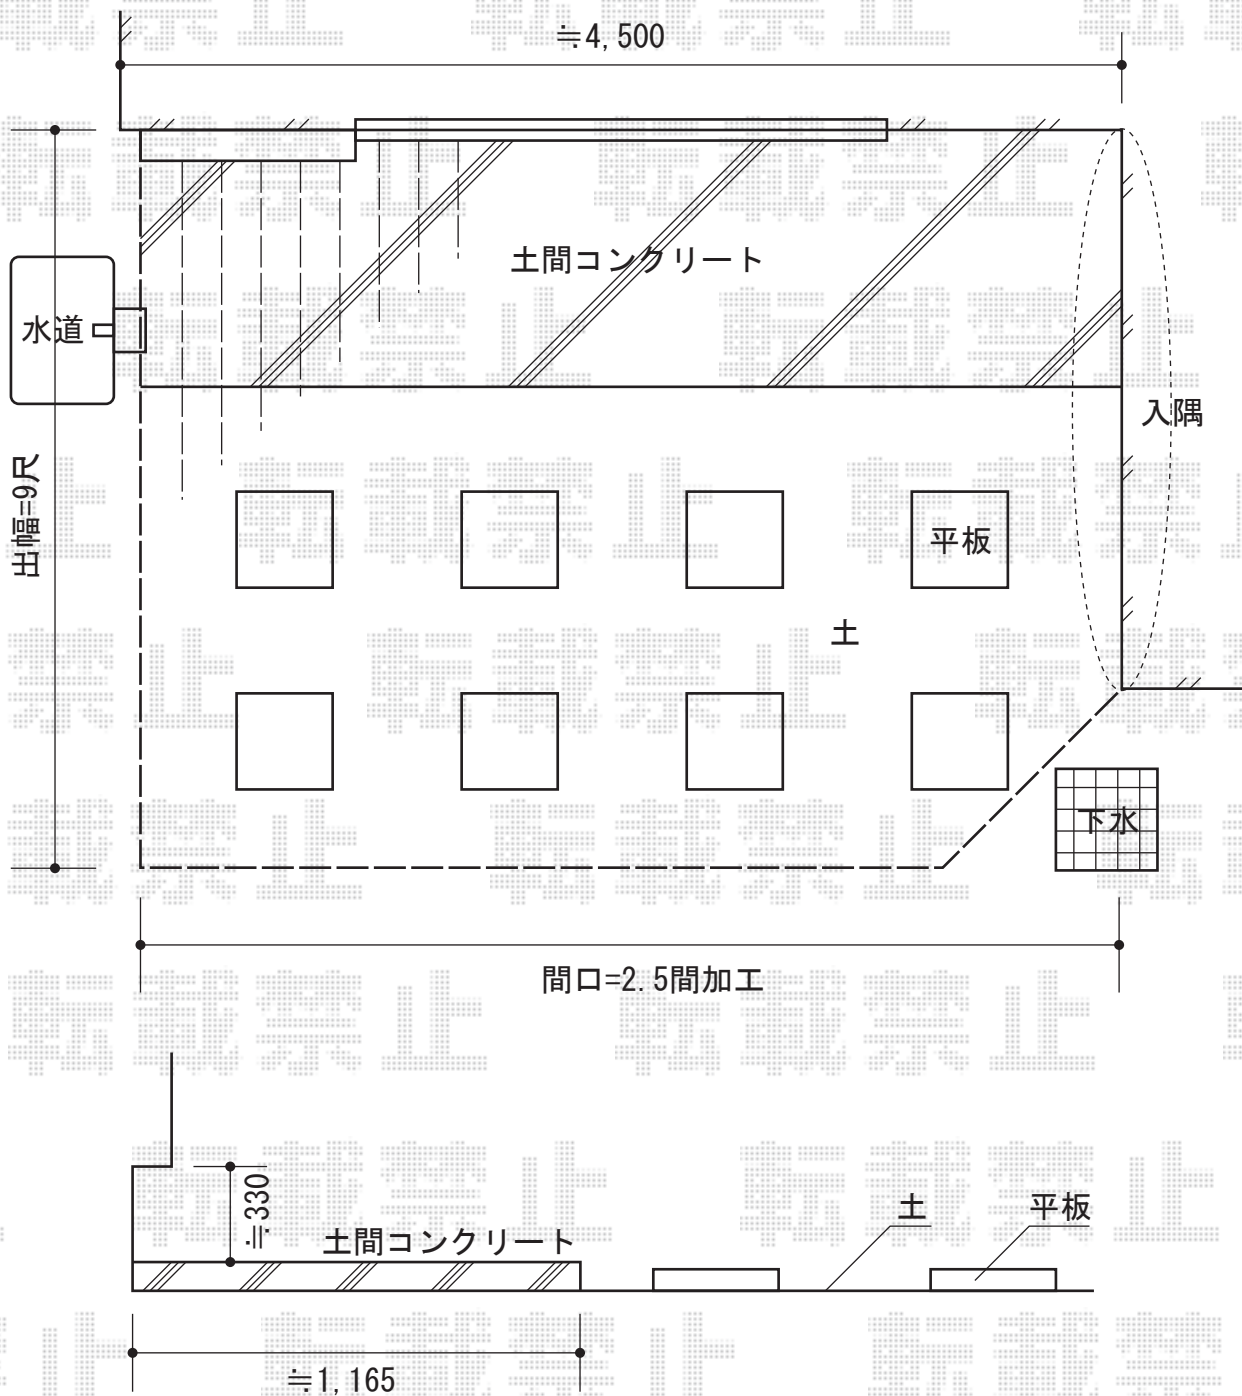

リウッドデッキII 標準 単体

YKK AP リウッドデッキII 標準 単体

間口=2.5間(4,604mm)

出幅=9尺(2,760mm)

色:レッドブラウン

束柱:KSタイプ(400~500mm)

追加部材:台桂幕板取付部品22、フリーコーナーキャップ

現場状況や作図制限により概略図の内容と多少の違いが生じることがございます。  
 施工時は、現場優先とさせて頂きたく思いますので、お立会い頂き、  
 最終のご指示のほど、何卒、宜しくお願い致します。