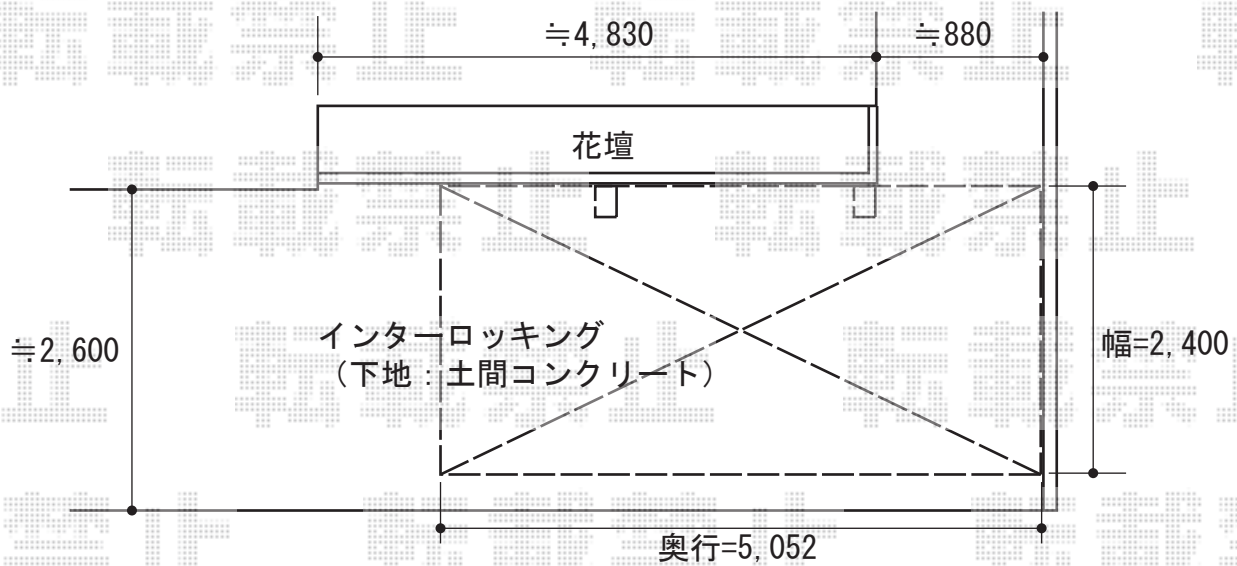

プレシオスポート 積雪~20cm対応

Value Select プレシオスポート 積雪~20cm対応
幅=2,400mm
奥行=5,052mm
色:ノーブルステン
屋根材:ポリカーボネート(スカイブルー)
柱仕様:ハイルーフ仕様(有効高 約2,250mm)

現場状況や作図制限により概略図の内容と多少の違いが生じることがございます。
施工時は、現場優先とさせて頂きたく思いますので、お立会い頂き、
最終のご指示のほど、何卒、宜しくお願い致します。