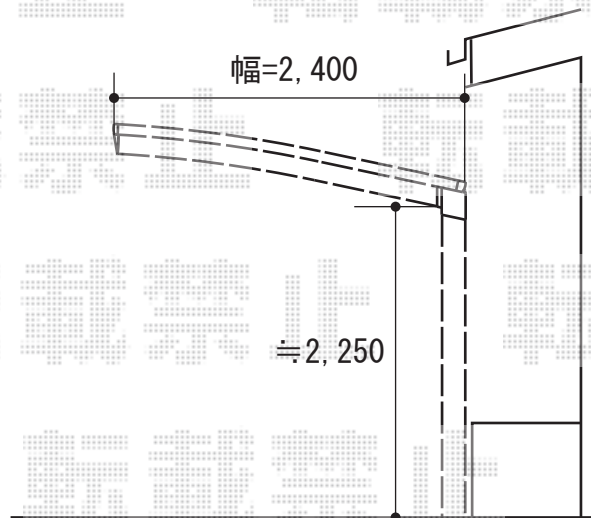

プレシオスポート 積雪~20cm対応

Value Select プレシオスポート 積雪~20cm対応
幅=2,400mm
奥行=5,052mm
色:ノーブルステン
屋根材:ポリカーボネート(スカイブルー)
柱仕様:ハイルーフ仕様(有効高 約2,250mm)

現場状況や作図制限により概略図の内容と多少の違いが生じることがございます。
施工時は、現場優先とさせて頂きたく思いますので、お立会い頂き、
最終のご指示のほど、何卒、宜しくお願い致します。