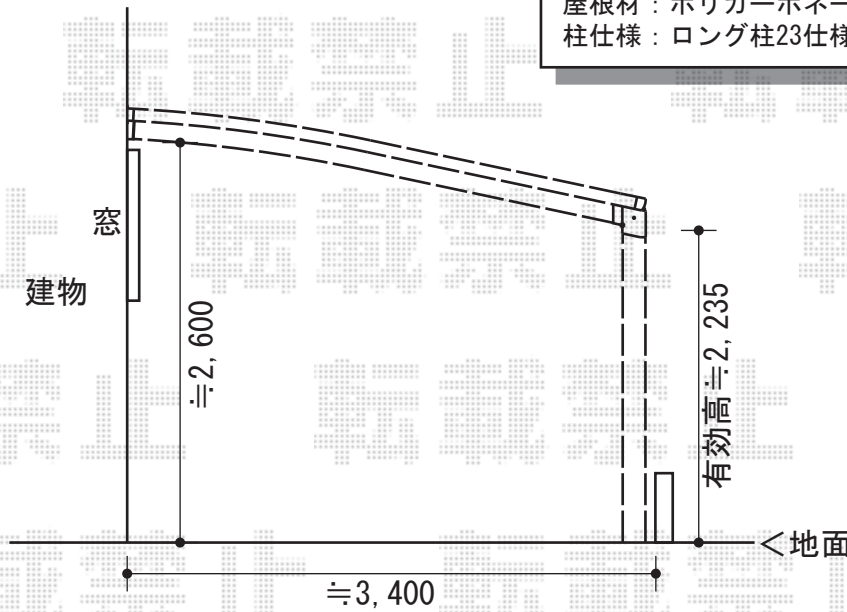

ルーフポートシグマⅢ 積雪～30cm対応

トステム ルーフポートシグマⅢ 積雪～30cm対応
 幅=3,499mm
 奥行=4,980mm
 色：シャイングレー
 屋根材：ポリカーボネート（クリアマット/すりガラス調）
 柱仕様：ロング柱23仕様（有効高 約2,732mm）

現場状況や作図制限により概略図の内容と多少の違いが生じることがございます。
 施工時は、現場優先とさせて頂きたく思いますので、お立会い頂き、
 最終のご指示のほど、何卒、宜しくお願い致します。