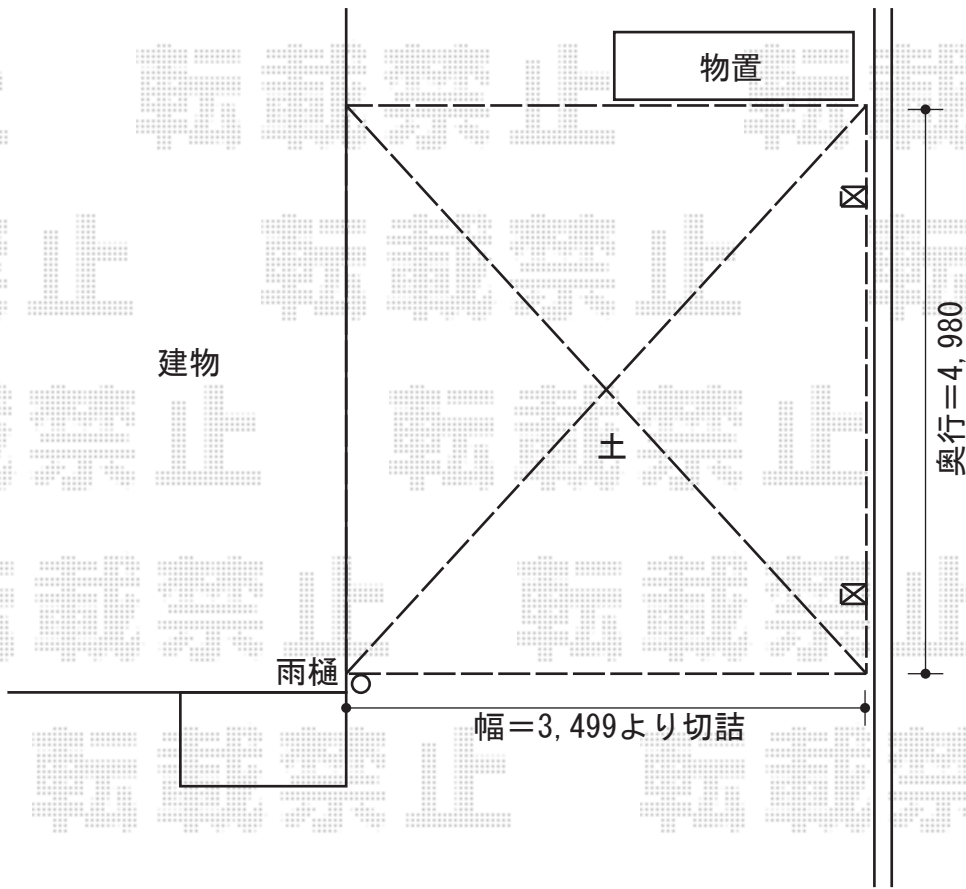

ルーフポートシグマⅢ 積雪～30cm対応

トステム ルーフポートシグマⅢ 積雪～30cm対応
 幅=3,499mm
 奥行=4,980mm
 色：シャイングレー
 屋根材：ポリカーボネート（クリアマット/すりガラス調）
 柱仕様：ロング柱23仕様（有効高 約2,732mm）

現場状況や作図制限により概略図の内容と多少の違いが生じることがございます。
 施工時は、現場優先とさせて頂きたく思いますので、お立会い頂き、
 最終のご指示のほど、何卒、宜しくお願い致します。