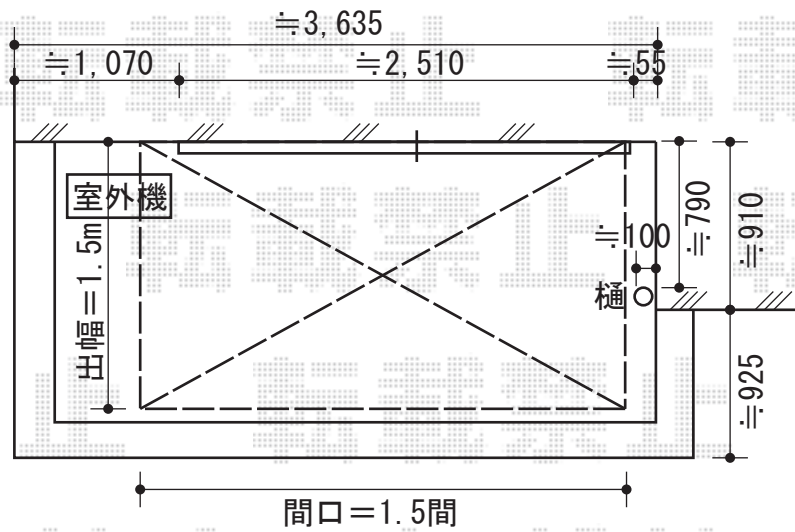

彩鳥C型 ボックスタイプ 手動式

トステム 彩鳥C型 ボックスタイプ 手動式
 間口=関東間1.5間 (2,730mm)
 出幅=1,500mm
 本体色：オータムブラウン
 キャンバス色：ポリエステル (カフェブラウン)
 駆動：外観右側駆動
 クランクハンドル：1,000mm
 追加部材：ベースプレート用部材一式

現場状況や作図制限により概略図の内容と多少の違いが生じることがございます。
 施工時は、現場優先とさせて頂きたく思いますので、お立会い頂き、
 最終のご指示のほど、何卒、宜しくお願い致します。