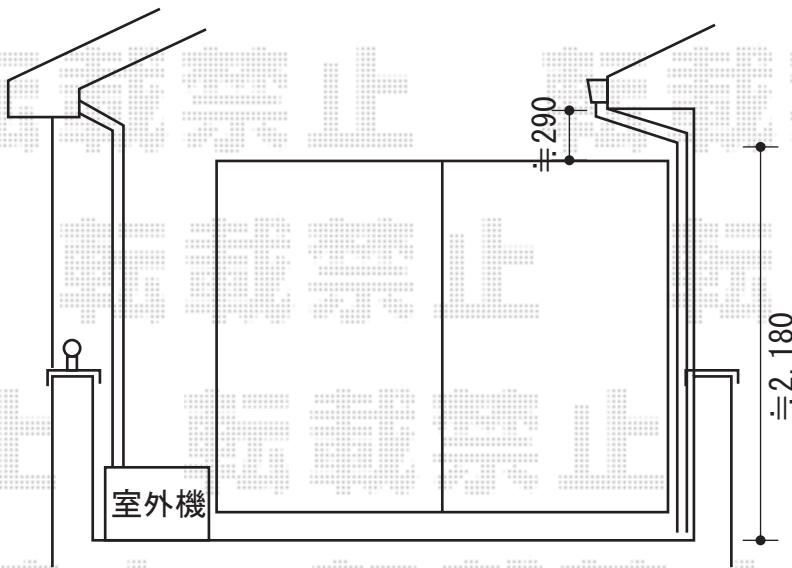

彩鳥C型 ボックスタイプ 手動式

トステム 彩鳥C型 ボックスタイプ 手動式
 間口=関東間1.5間 (2,730mm)
 出幅=1,500mm
 本体色：オータムブラウン
 キャンバス色：ポリエステル (カフェブラウン)
 駆動：外観右側駆動
 クランクハンドル：1,000mm
 追加部材：ベースプレート用部材一式

現場状況や作図制限により概略図の内容と多少の違いが生じることがございます。
 施工時は、現場優先とさせて頂きたく思いますので、お立会い頂き、
 最終のご指示のほど、何卒、宜しくお願い致します。