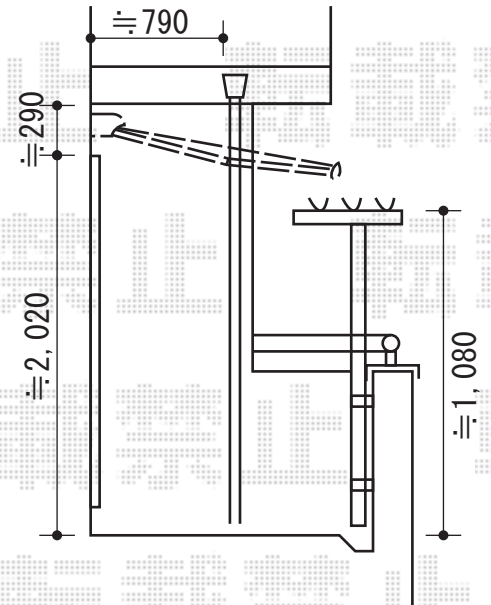

彩鳥C型 ボックスタイプ 手動式

トステム 彩鳥C型 ボックスタイプ 手動式
 間口=関東間1.5間 (2,730mm)
 出幅=1,500mm
 本体色：オータムブラウン
 キャンバス色：ポリエステル (カフェブラウン)
 駆動：外観右側駆動
 クランクハンドル：1,000mm
 追加部材：ベースプレート用部材一式

現場状況や作図制限により概略図の内容と多少の違いが生じることがございます。
 施工時は、現場優先とさせて頂きたく思いますので、お立会い頂き、
 最終のご指示のほど、何卒、宜しくお願い致します。