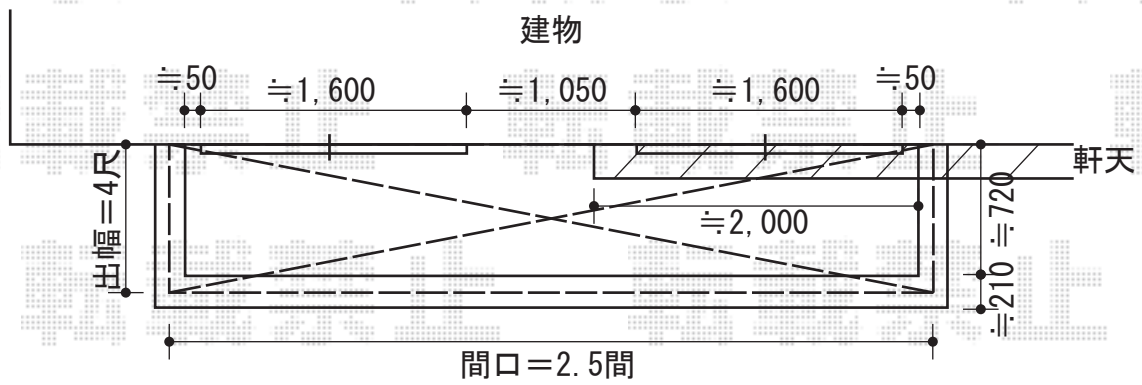

ライザーテラスIF型 単体 ルーフタイプ 積雪～20cm対応

施工に際して、
オプション：物干しの
取付け位置・高さの
ご確認を頂きますよう、
お願い致します。

トステム ライザーテラスIF型 単体 ルーフタイプ 積雪～20cm対応
間口=関東間2.5間通し(方杖芯々4,550mm 屋根幅4,570mm)
出幅=4尺(1,185mm)
色：シャイングレー
屋根材：ポリカーボネート(クリアマット/すりガラス調)
柱仕様：柱無し
施工方法：下止め
オプション：吊り下げ物干し 標準 2本入