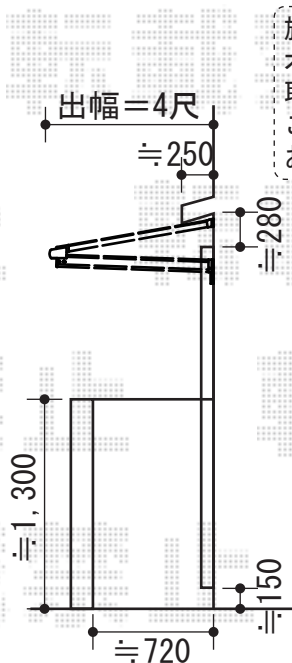

ライザーテラスIF型 単体 ルーフタイプ 積雪～20cm対応

施工に際して、
オプション：物干しの
取付け位置・高さの
ご確認を頂きますよう、
お願い致します。

トステム ライザーテラスIF型 単体 ルーフタイプ 積雪～20cm対応
間口=関東間2.5間通し(方杖芯々4,550mm 屋根幅4,570mm)
出幅=4尺(1,185mm)
色：シャイングレー
屋根材：ポリカーボネート(クリアマット/すりガラス調)
柱仕様：柱無し
施工方法：下止め
オプション：吊り下げ物干し 標準 2本入

現場状況や作図制限により概略図の内容と多少の違いが生じることがございます。
施工時は、現場優先とさせて頂きたく思いますので、お立会い頂き、
最終のご指示のほど、何卒、宜しくお願い致します。

EX-SHOP
HTTP://WWW.EX-SHOP.NET

担当：小林

全ての著作権は、エクスショップに帰属します。当社とのお取引目的外の使用・複製・転載禁止となっております。