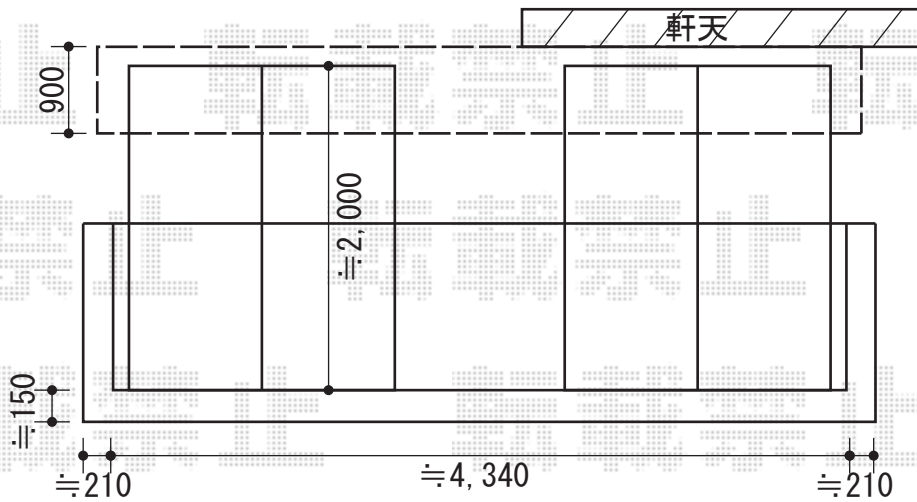

ライザーテラスIF型 単体 ルーフタイプ 積雪～20cm対応

施工に際して、
オプション：物干しの
取付け位置・高さの
ご確認を頂きますよう、
お願い致します。

トステム ライザーテラスIF型 単体 ルーフタイプ 積雪～20cm対応
間口=関東間2.5間通し(方杖芯々4,550mm 屋根幅4,570mm)
出幅=4尺(1,185mm)
色：シャイングレー
屋根材：ポリカーボネート(クリアマット/すりガラス調)
柱仕様：柱無し
施工方法：下止め
オプション：吊り下げ物干し 標準 2本入