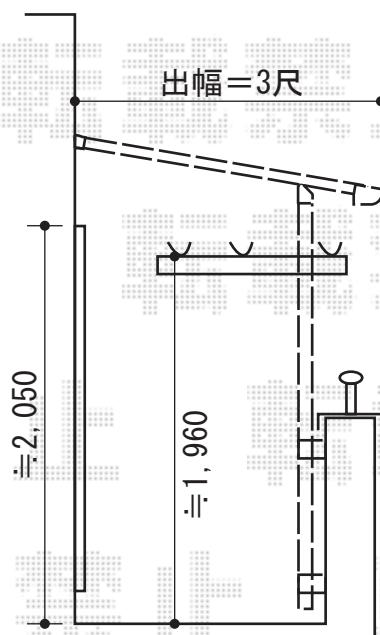

ヴェクターテラス F型 屋根タイプ 単体 積雪～20cm対応

YKK AP ヴェクターテラス F型 屋根タイプ 単体 積雪～20cm対応
間口=関東間1.5間 (柱芯々2,448mm 屋根幅2,760mm)
出幅=3尺 (870mm)
色：プラチナステン
屋根材：ポリカーボネート (アースブルー)
柱仕様：柱奥行移動タイプ
追加部材：躯体式バルコニー取付部品 (中間用) ×2

現場状況や作図制限により概略図の内容と多少の違いが生じることがございます。
施工時は、現場優先とさせて頂きたく思いますので、お立会い頂き、
最終のご指示のほど、何卒、宜しくお願い致します。