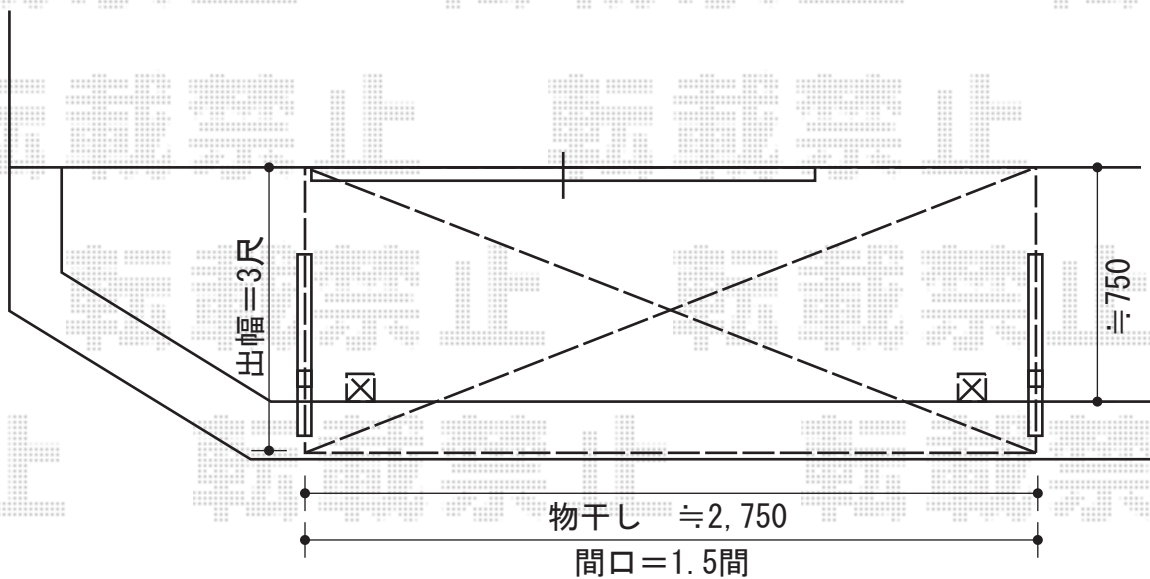

ヴェクターテラス F型 屋根タイプ 単体 積雪～20cm対応

YKK AP ヴェクターテラス F型 屋根タイプ 単体 積雪～20cm対応
間口=関東間1.5間 (柱芯々2,448mm 屋根幅2,760mm)
出幅=3尺 (870mm)
色：プラチナステン
屋根材：ポリカーボネート (アースブルー)
柱仕様：柱奥行移動タイプ
追加部材：躯体式バルコニー取付部品 (中間用) ×2

現場状況や作図制限により概略図の内容と多少の違いが生じることがございます。
施工時は、現場優先とさせて頂きたく思いますので、お立会い頂き、
最終のご指示のほど、何卒、宜しくお願い致します。