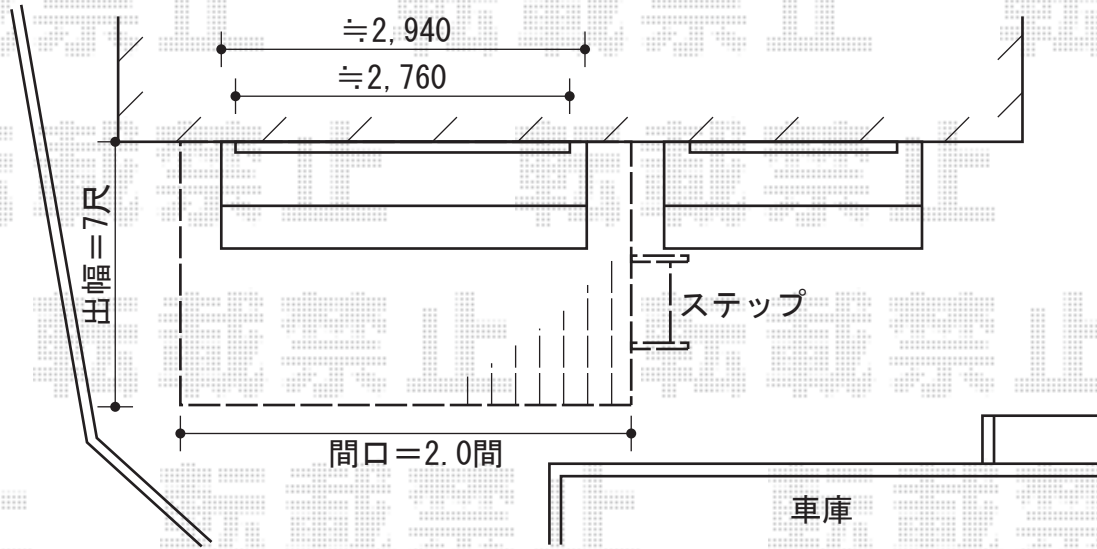

リコステージII 単体

トステム リコステージII 単体
 間口=2.0間 (3,660mm)
 出幅=7尺 (2,133mm)
 色：ソフトブラウン
 床板：縦貼り
 幕板：幕板A (厚タイプ)
 束柱：束柱B (400~550mm)
 追加部材：補強用アンゲルー式・調整材
 オプション：ステップ2段

現場状況や作図制限により概略図の内容と多少の違いが生じることがございます。
 施工時は、現場優先とさせて頂きたく思いますので、お立会い頂き、
 最終のご指示のほど、何卒、宜しくお願い致します。