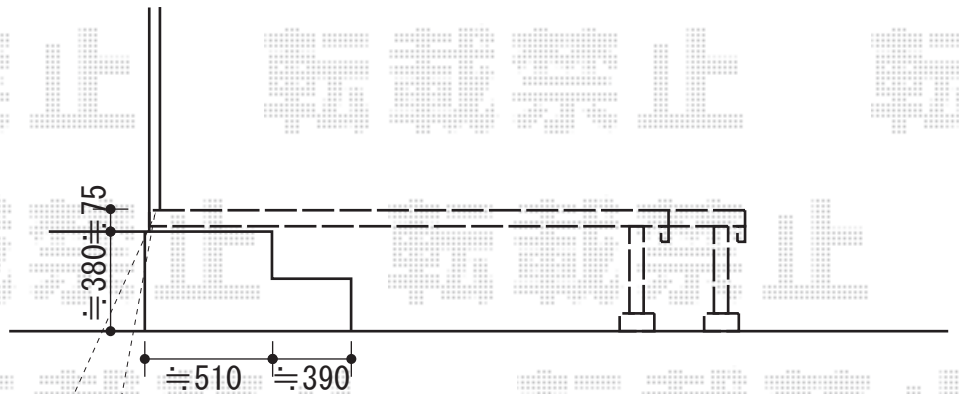

リコステージII 単体

トステム リコステージII 単体
 間口=2.0間 (3,660mm)
 出幅=7尺 (2,133mm)
 色：ソフトブラウン
 床板：縦貼り
 幕板：幕板A (厚タイプ)
 束柱：束柱B (400~550mm)
 追加部材：補強用アンゲルー式・調整材
 オプション：ステップ2段

現場状況や作図制限により概略図の内容と多少の違いが生じることがございます。
 施工時は、現場優先とさせて頂きたく思いますので、お立会い頂き、
 最終のご指示のほど、何卒、宜しくお願い致します。