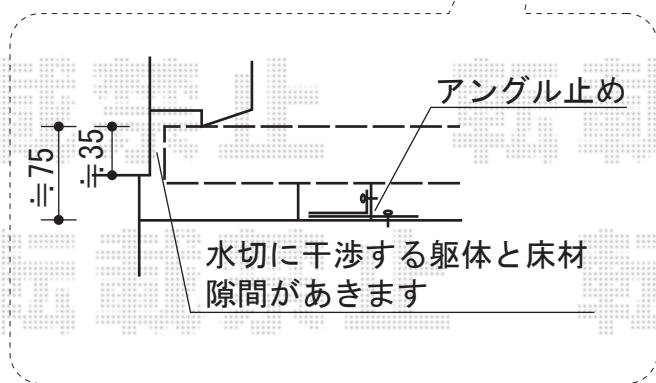

リコステージII 単体

トステム リコステージII 単体
 間口=2.0間 (3,660mm)
 出幅=7尺 (2,133mm)
 色：ソフトブラウン
 床板：縦貼り
 幕板：幕板A (厚タイプ)
 束柱：束柱B (400~550mm)
 追加部材：補強用アンゲルー式・調整材
 オプション：ステップ2段

現場状況や作図制限により概略図の内容と多少の違いが生じることがございます。
 施工時は、現場優先とさせて頂きたく思いますので、お立会い頂き、
 最終のご指示のほど、何卒、宜しくお願い致します。