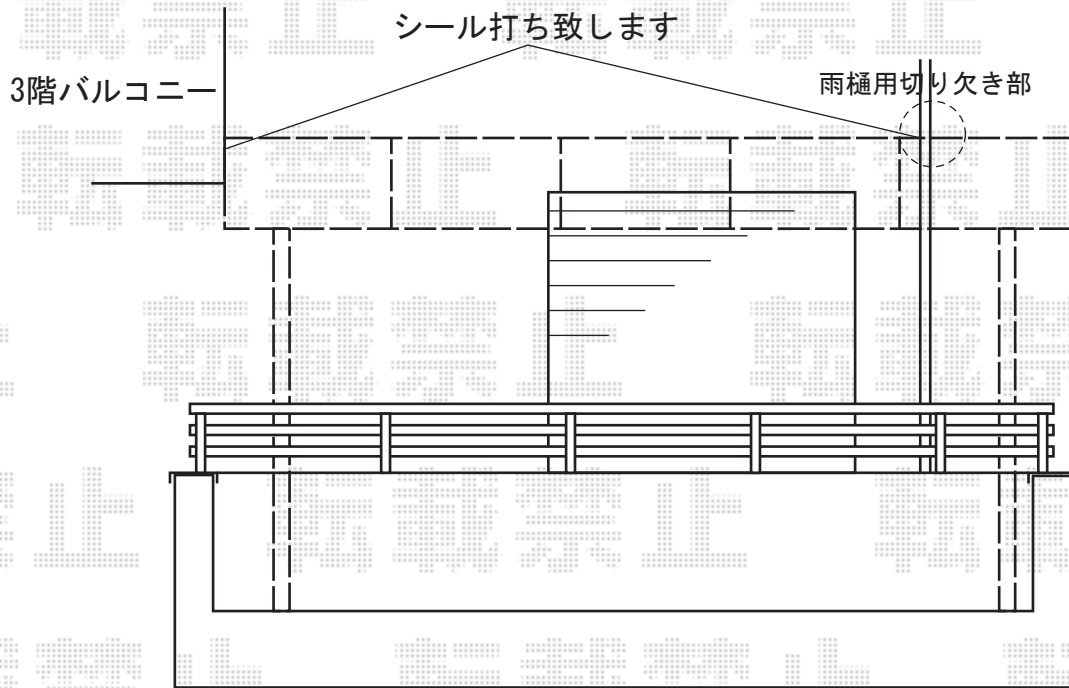

ライザーテラスII R型 単体 屋根タイプ 積雪～20cm対応

トステム ライザーテラスII R型 単体 屋根タイプ 積雪～20cm対応
 間口=関東間2.5間通し (柱芯々4,350mm 屋根幅4,570mm)
 出幅=5尺 (1,485mm)
 色: シャイングレー
 屋根材: ポリカーボネート (ブラウン)
 柱仕様: 柱奥行移動タイプ
 施工方法: 下止め仕様
 追加部材: 雨樋用エルボ

トステム 吊下げ式物干し 標準 2本入
 色: シャイングレー

施工に際して、
 オプション: 物干しの
 取付け位置・高さの
 ご確認を頂きますよう、
 お願い致します。

現場状況や作図制限により概略図の内容と多少の違いが生じることがございます。
 施工時は、現場優先とさせて頂きたく思いますので、お立会い頂き、
 最終のご指示のほど、何卒、宜しくお願い致します。

EX-SHOP
[HTTP://WWW.EX-SHOP.NET](http://www.ex-shop.net)