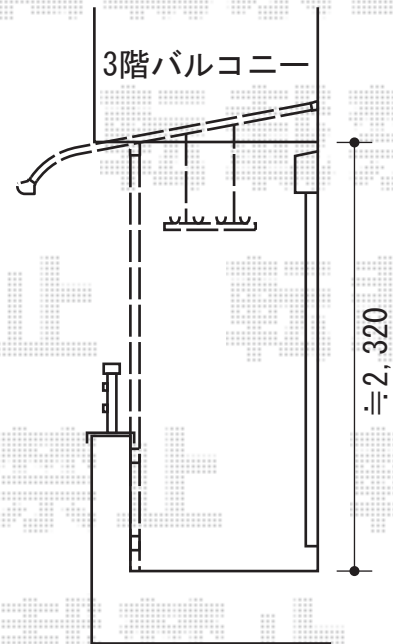

ライザーテラスII R型 単体 屋根タイプ 積雪～20cm対応

トステム ライザーテラスII R型 単体 屋根タイプ 積雪～20cm対応
 間口=関東間2.5間通し (柱芯々4,350mm 屋根幅4,570mm)
 出幅=5尺 (1,485mm)
 色: シャイングレー
 屋根材: ポリカーボネート (ブラウン)
 柱仕様: 柱奥行移動タイプ
 施工方法: 下止め仕様
 追加部材: 雨樋用エルボ

トステム 吊下げ式物干し 標準 2本入
 色: シャイングレー

施工に際して、
 オプション: 物干しの
 取付け位置・高さの
 ご確認を頂きますよう、
 お願い致します。

現場状況や作図制限により概略図の内容と多少の違いが生じることがございます。
 施工時は、現場優先とさせて頂きたく思いますので、お立会い頂き、
 最終のご指示のほど、何卒、宜しくお願い致します。

EX-SHOP
[HTTP://WWW.EX-SHOP.NET](http://www.ex-shop.net)