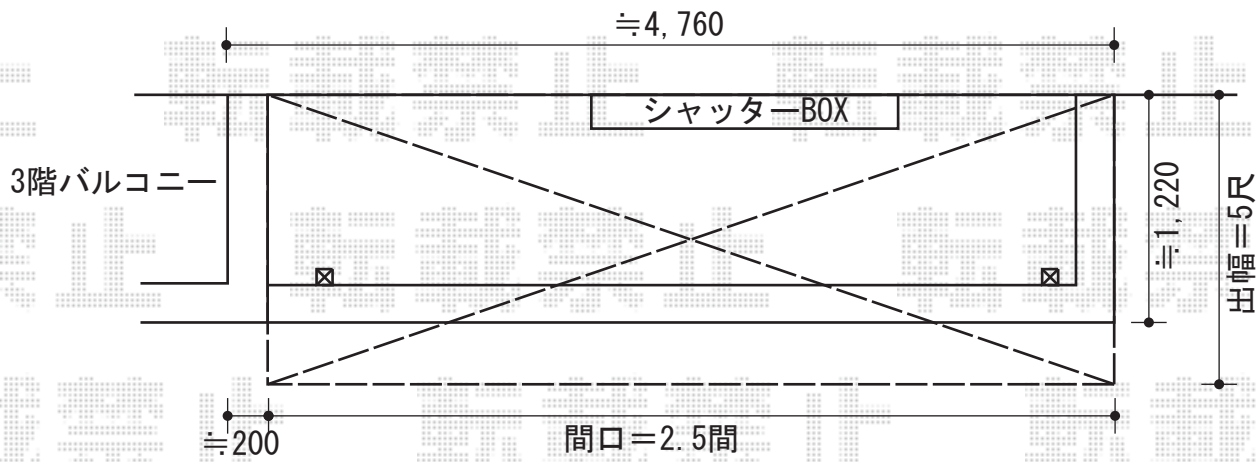

ライザーテラスII R型 単体 屋根タイプ 積雪～20cm対応

トステム ライザーテラスII R型 単体 屋根タイプ 積雪～20cm対応
 間口=関東間2.5間通し (柱芯々4,350mm 屋根幅4,570mm)
 出幅=5尺 (1,485mm)
 色: シャイングレー
 屋根材: ポリカーボネート (ブラウン)
 柱仕様: 柱奥行移動タイプ
 施工方法: 下止め仕様
 追加部材: 雨樋用エルボ

トステム 吊下げ式物干し 標準 2本入
 色: シャイングレー

施工に際して、
 オプション: 物干しの
 取付け位置・高さの
 ご確認を頂きますよう、
 お願い致します。

現場状況や作図制限により概略図の内容と多少の違いが生じることがございます。
 施工時は、現場優先とさせて頂きたく思いますので、お立会い頂き、
 最終のご指示のほど、何卒、宜しくお願い致します。

EX-SHOP
[HTTP://WWW.EX-SHOP.NET](http://www.ex-shop.net)