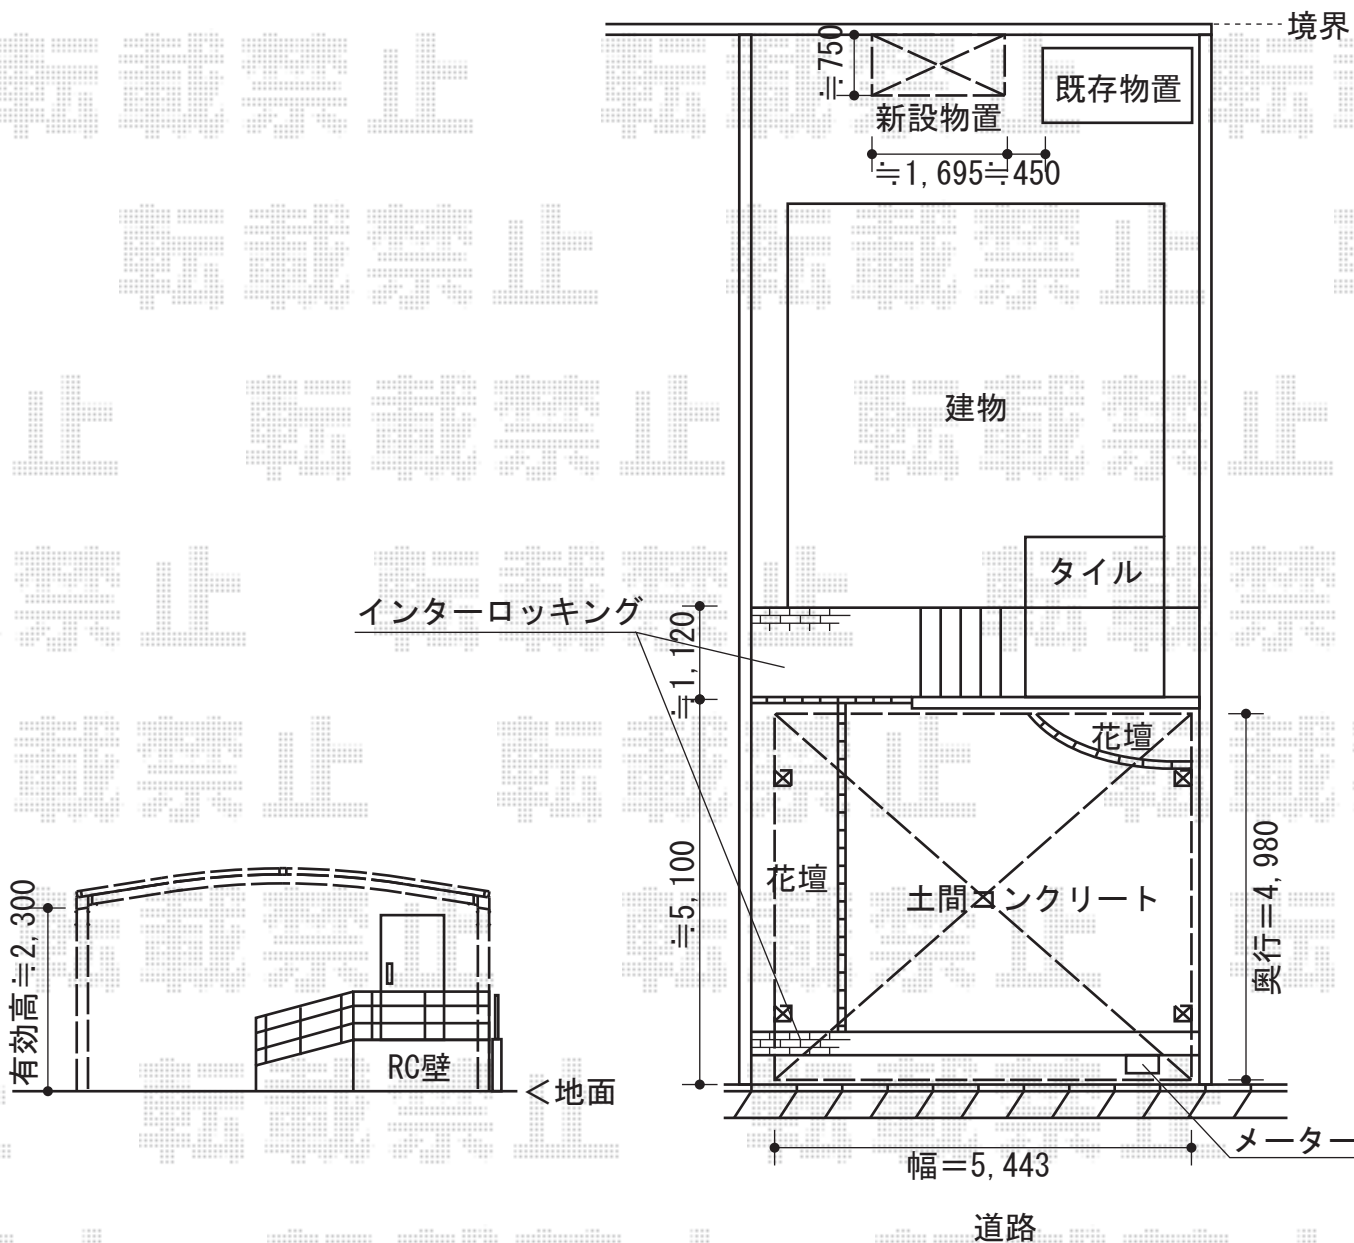

カーブポートシグマIII ワイド 積雪～30cm対応

カーブポートシグマIII ワイド 積雪～30cm対応
 幅=5,443mm
 奥行=4,980mm
 色：ホワイト
 屋根材：熱線吸収アクアポリカーボネート（ブルースモーク）
 柱仕様：ロング柱23仕様（有効高 約2,300mm）

グランプレステージジャスト 1695×750×2100
 間口=1,695mm
 奥行=750mm
 高さ=2,100mm
 色：ジェイドグレー
 屋根タイプ：標準型
 耐荷重タイプ：一般型
 棚タイプ：縦置きタイプ