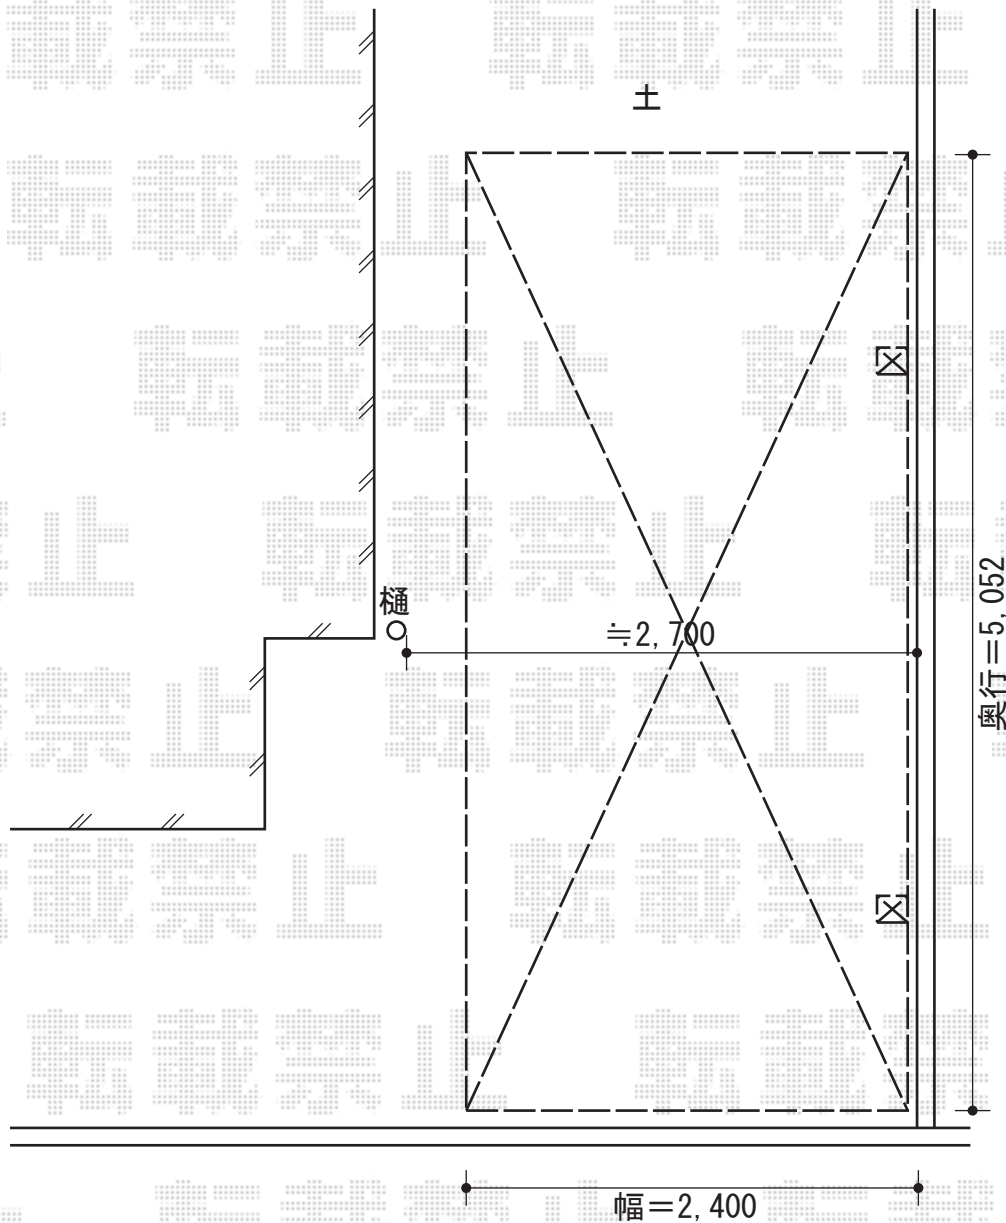

プレシオSPORT 積雪~20cm対応

- カーポート -

EX-SHOP プレシオSPORT 積雪~20cm対応
幅=2,400mm
奥行=5,052mm
色：ノーブルステン
屋根材：ポリカーボネート（スカイブルー）
柱仕様：ロング柱23仕様（有効高 約2,355mm）

現場状況や作図制限により概略図の内容と多少の違いが生じることがございます。
施工時は、現場優先とさせて頂きたく思いますので、お立会い頂き、
最終のご指示のほど、何卒、宜しくお願い致します。