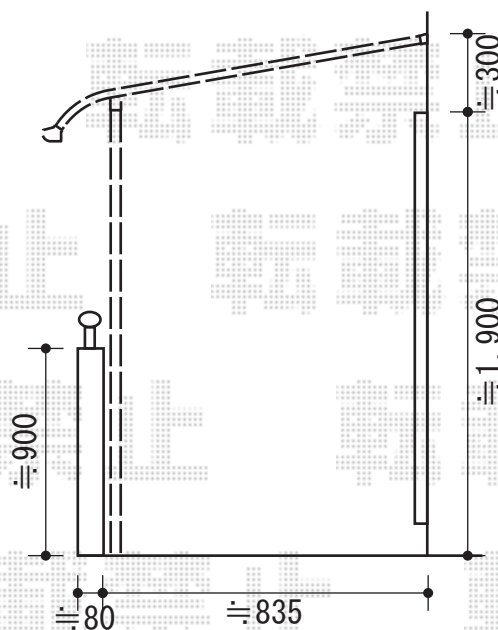

プレシオステラス R型 屋根タイプ 単体 積雪～20cm対応

EX-SHOP プレシオステラス R型 屋根タイプ 単体 積雪～20cm対応
 間口=関東間2.0間 (柱芯々3,485mm 屋根幅3,670mm)
 出幅=4尺 (1,170mm)
 色：グレースブラウン
 屋根材：ポリカーボネート (スカイブルー)
 柱仕様：柱奥行移動タイプ
 施工方法：下止め
 部材：バルコニー取付部品・中間用

現場状況や作図制限により概略図の内容と多少の違いが生じることがございます。
 施工時は、現場優先とさせて頂きたく思いますので、お立会い頂き、
 最終のご指示のほど、何卒、宜しくお願い致します。