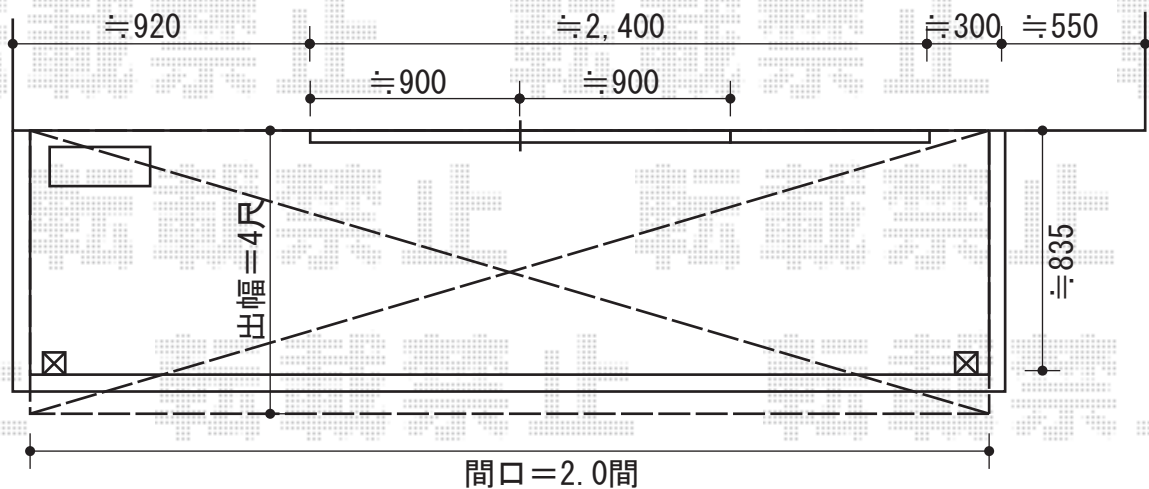

プレシオステラス R型 屋根タイプ 単体 積雪～20cm対応

EX-SHOP プレシオステラス R型 屋根タイプ 単体 積雪～20cm対応
 間口=関東間2.0間 (柱芯々3,485mm 屋根幅3,670mm)
 出幅=4尺 (1,170mm)
 色：グレースブラウン
 屋根材：ポリカーボネート (スカイブルー)
 柱仕様：柱奥行移動タイプ
 施工方法：下止め
 部材：バルコニー取付部品・中間用

現場状況や作図制限により概略図の内容と多少の違いが生じることがございます。
 施工時は、現場優先とさせて頂きたく思いますので、お立会い頂き、
 最終のご指示のほど、何卒、宜しくお願い致します。