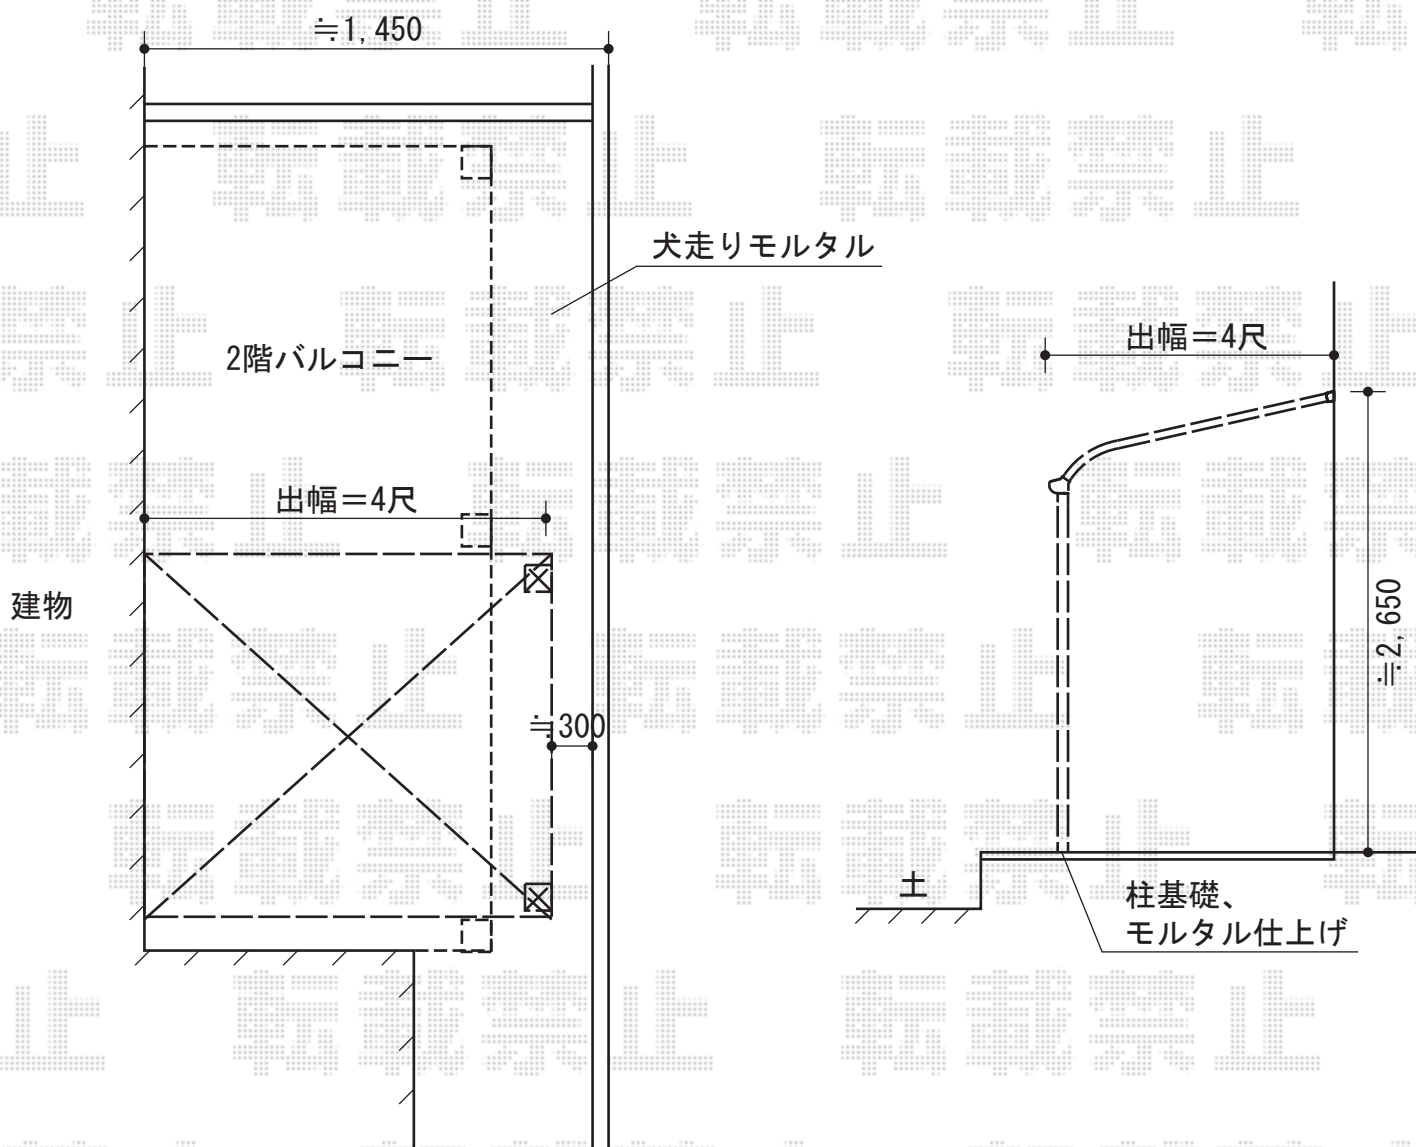

# ベクターテラス R型 テラスタイプ 単体 積雪～20cm対応

YKK AP ベクターテラス R型 テラスタイプ 単体 積雪～20cm対応  
間口=関東間2間 (柱芯々3,485mm 屋根幅3,670mm)  
出幅=4尺 (1,170mm)  
色: ピュアシルバー  
屋根材: ポリカーボネート (トーマイマット)  
柱仕様: 柱位置固定タイプ  
施工方法: 上止め  
オプション: 吊り下げ物干し 標準 2本入/プラチナステン