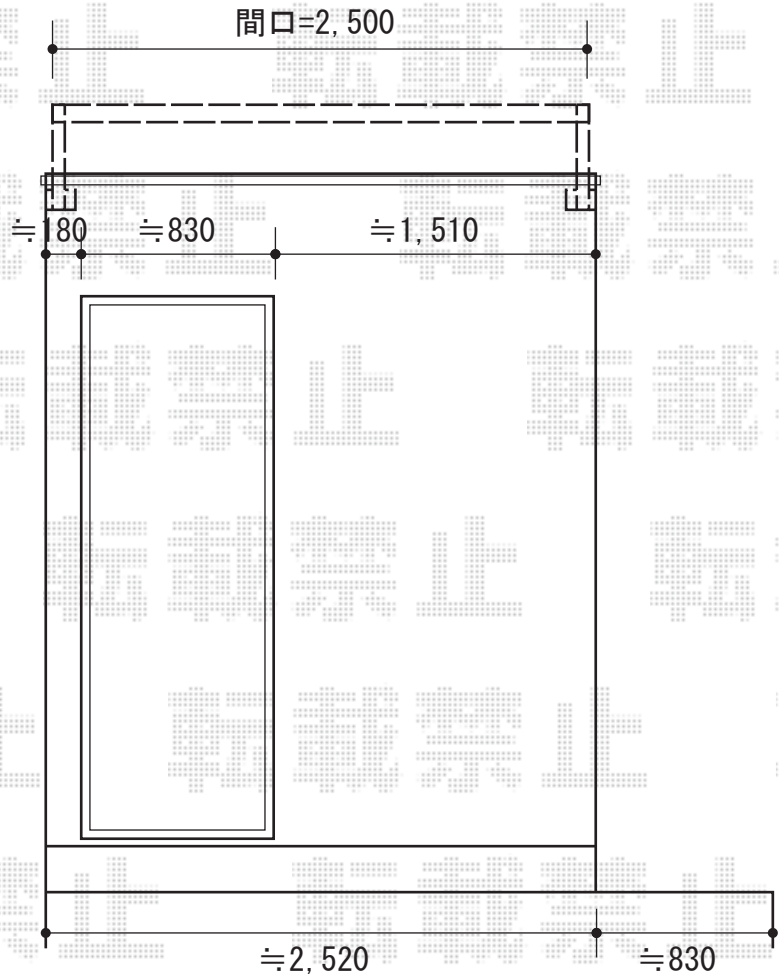

# マルキルクス フリューゲル 電動式

markilux マルキルクス フリューゲル 電動式  
間口=2,500mm 出幅=1,500mm 本体色：ホワイト  
キャンバス色：テイジン テトロンテント (8872FP ホワイト/オレンジ)  
駆動：リモコン式 雨ケース：有り  
フリル：ストレート

現場状況や作図制限により概略図の内容と多少の違いが生じることがございます。  
施工時は、現場優先とさせて頂きたく思いますので、お立会い頂き、  
最終のご指示のほど、何卒、宜しくお願い致します。