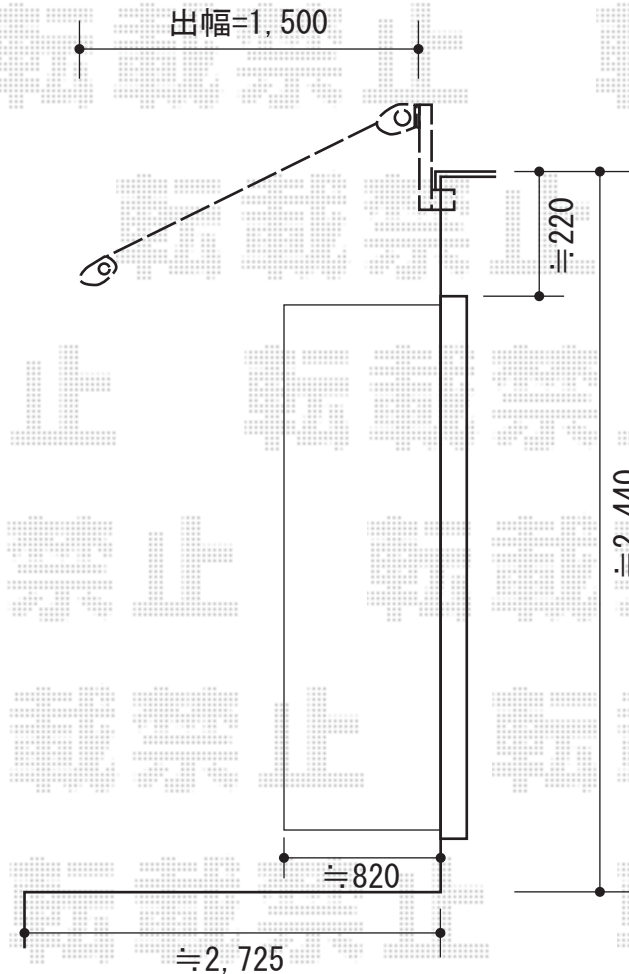

# マルキルクス フリューゲル 電動式

markilux マルキルクス フリューゲル 電動式  
間口=2,500mm 出幅=1,500mm 本体色：ホワイト  
キャンバス色：テイジン テトロンテント (8872FP ホワイト/オレンジ)  
駆動：リモコン式 雨ケース：有り  
フリル：ストレート

現場状況や作図制限により概略図の内容と多少の違いが生じることがございます。  
施工時は、現場優先とさせて頂きたく思いますので、お立会い頂き、  
最終のご指示のほど、何卒、宜しくお願い致します。