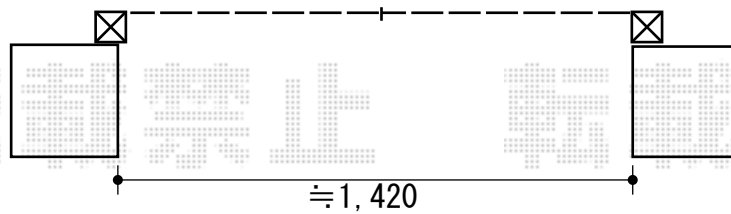

ファンタジア門扉 1型 両開き 門柱使用

ファンタジア門扉 1型 両開き 門柱使用
本体1枚 (W×H) = (700×1,000mm)
色：カームブラック
錠：ハンドル錠C13型
開き：内開き

現場状況や作図制限により概略図の内容と多少の違いが生じることがございます。
施工時は、現場優先とさせて頂きたく思いますので、お立会い頂き、
最終のご指示のほど、何卒、宜しくお願い致します。

EX-SHOP
HTTP://WWW.EX-SHOP.NET