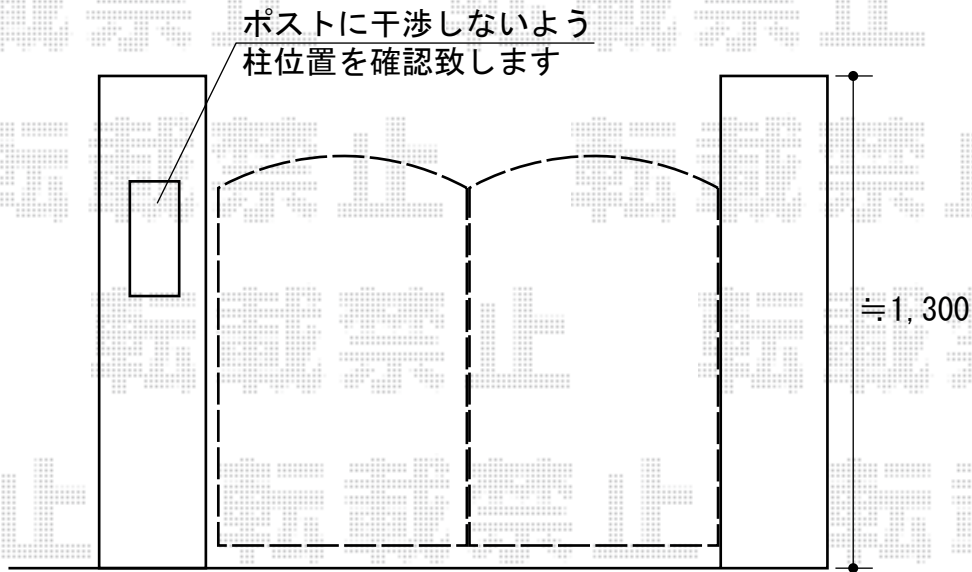

ファンタジア門扉 1型 両開き 門柱使用

ファンタジア門扉 1型 両開き 門柱使用
本体1枚 (W×H) = (700×1,000mm)
色：カームブラック
錠：ハンドル錠C13型
開き：内開き

現場状況や作図制限により概略図の内容と多少の違いが生じることがございます。
施工時は、現場優先とさせて頂きたく思いますので、お立会い頂き、
最終のご指示のほど、何卒、宜しくお願い致します。

EX-SHOP
HTTP://WWW.EX-SHOP.NET