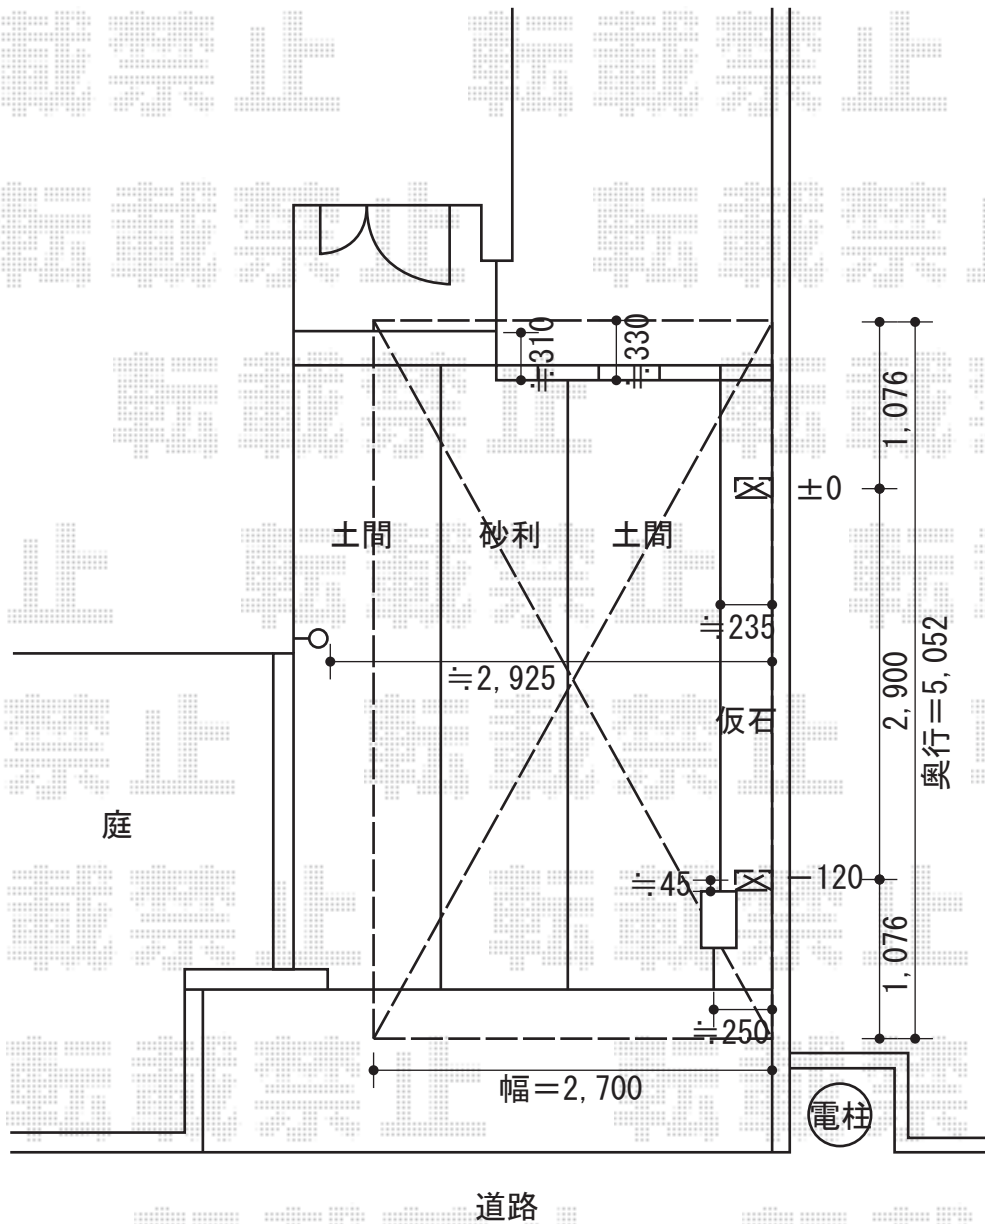

プレシオスポーツ 積雪~20cm対応

EX-SHOP プレシオスポーツ 積雪~20cm対応
幅=2,700mm
奥行=5,052mm
色：チャコールブラック
屋根材：ポリカーボネート（スカイブルー）
柱仕様：ハイルーフ仕様（有効高 約2,355mm）

現場状況や作図制限により概略図の内容と多少の違いが生じることがございます。
施工時は、現場優先とさせて頂きたく思いますので、お立会い頂き、
最終のご指示のほど、何卒、宜しくお願い致します。