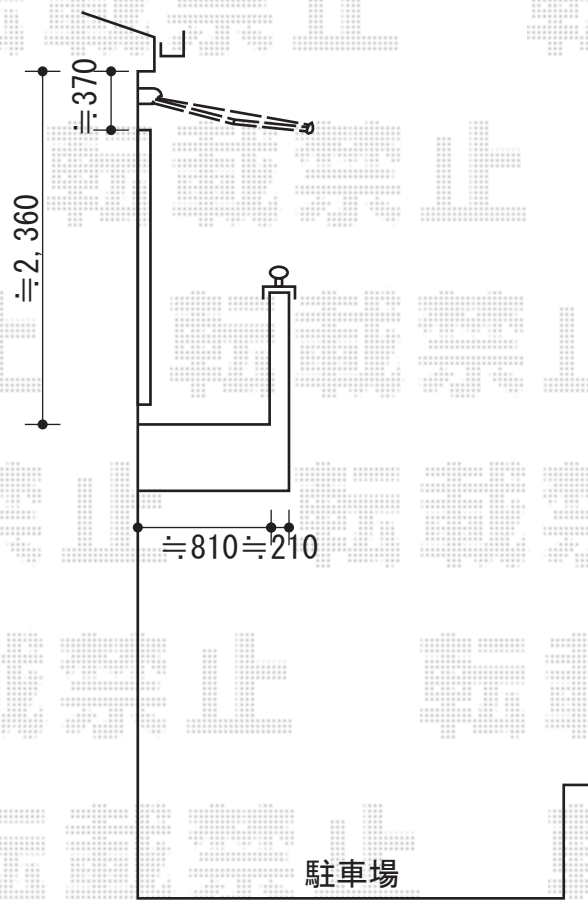

彩鳥S型 レギュラータイプ 手動式 外観左駆動

外観左駆動

彩鳥S型 レギュラータイプ 手動式 外観左駆動

間口=関東間2.0間 (3,640mm)

出幅=1,250mm

本体色：シャイングレー

キャンパス色：アクリル（ブリティッシュグリーン）

駆動：手動式 外観左駆動

クランクハンドル：1,000mm

現場状況や作図制限により概略図の内容と多少の違いが生じることがございます。  
施工時は、現場優先とさせて頂きたく思いますので、お立会い頂き、  
最終のご指示のほど、何卒、宜しくお願い致します。

EX-SHOP  
HTTP://WWW.EX-SHOP.NET

担当：堀

全ての著作権は、エクスショップに帰属します。当社とのお取引目的外の使用・複製・転載禁止となっております。