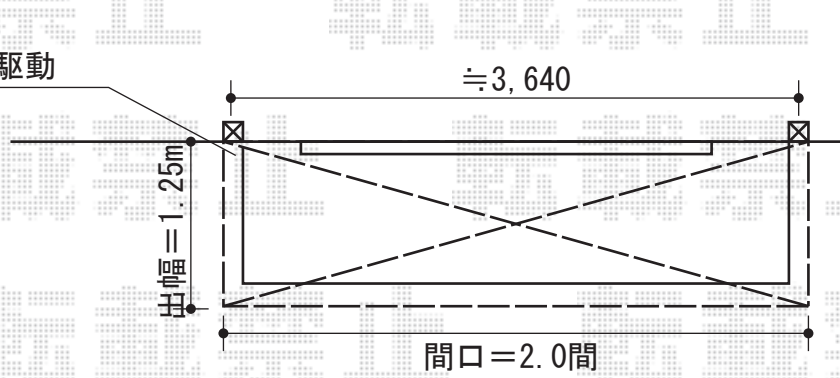

彩鳥S型 レギュラータイプ 手動式 外観左駆動

外観左駆動

彩鳥S型 レギュラータイプ 手動式 外観左駆動

間口=関東間2.0間 (3,640mm)

出幅=1,250mm

本体色：シャイングレー

キャンパス色：アクリル（ブリティッシュグリーン）

駆動：手動式 外観左駆動

クランクハンドル：1,000mm

現場状況や作図制限により概略図の内容と多少の違いが生じることがございます。  
施工時は、現場優先とさせて頂きたく思いますので、お立会い頂き、  
最終のご指示のほど、何卒、宜しくお願い致します。

EX-SHOP  
HTTP://WWW.EX-SHOP.NET

担当：堀

全ての著作権は、エクスショップに帰属します。当社とのお取引目的外の使用・複製・転載禁止となっております。