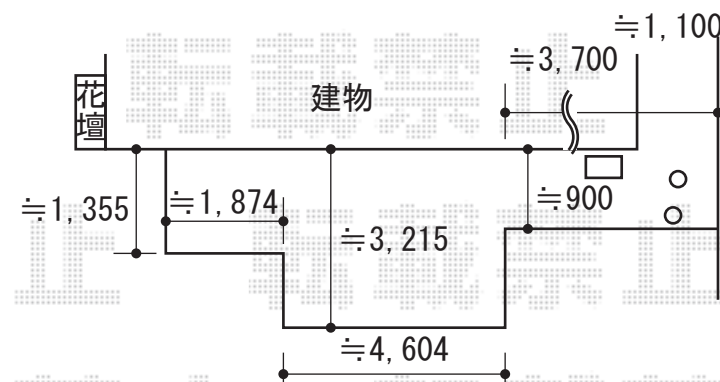

リウッドデッキII 出幅違い連棟 規格外品

- ウッドデッキ -

- 土間コンクリート -

YKK AP リウッドデッキII 出幅違い連棟 規格外品  
間口=約6,580mm  
出幅=3尺(940mm)×10.5尺(3,215mm)  
色:ホワイトブラウン  
床板:縦張り  
束柱:KSタイプ(400~500mm)(プラチナステン)  
オプション:段床セット(出幅3尺部分)

現場状況や作図制限により概略図の内容と多少の違いが生じることがございます。  
施工時は、現場優先とさせて頂きたく思いますので、お立会い頂き、  
最終のご指示のほど、何卒、宜しくお願い致します。