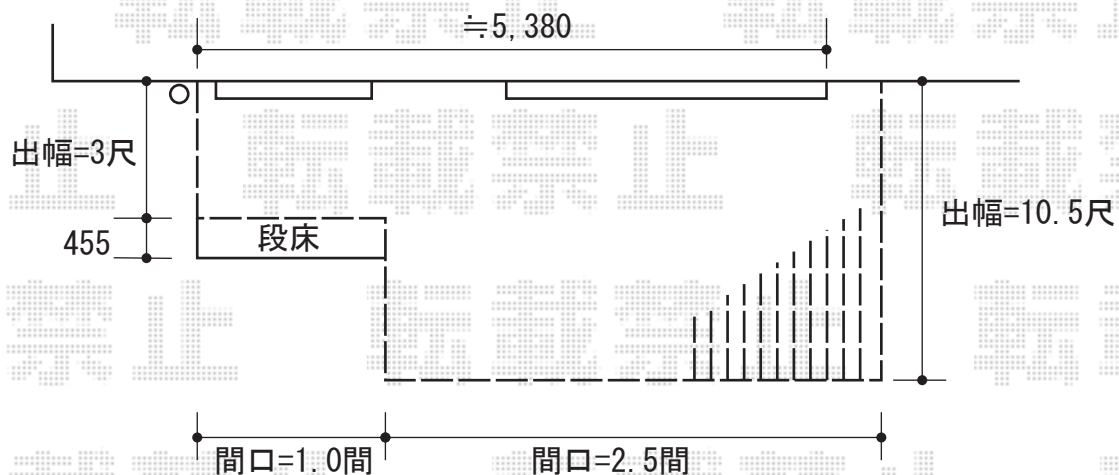

リウッドデッキII 出幅違い連棟 規格外品

- ウッドデッキ -

- 土間コンクリート -

YKK AP リウッドデッキII 出幅違い連棟 規格外品  
間口=約6,580mm  
出幅=3尺(940mm)×10.5尺(3,215mm)  
色:ホワイトブラウン  
床板:縦張り  
束柱:KSタイプ(400~500mm)(プラチナステン)  
オプション:段床セット(出幅3尺部分)

現場状況や作図制限により概略図の内容と多少の違いが生じることがございます。  
施工時は、現場優先とさせて頂きたく思いますので、お立会い頂き、  
最終のご指示のほど、何卒、宜しくお願い致します。