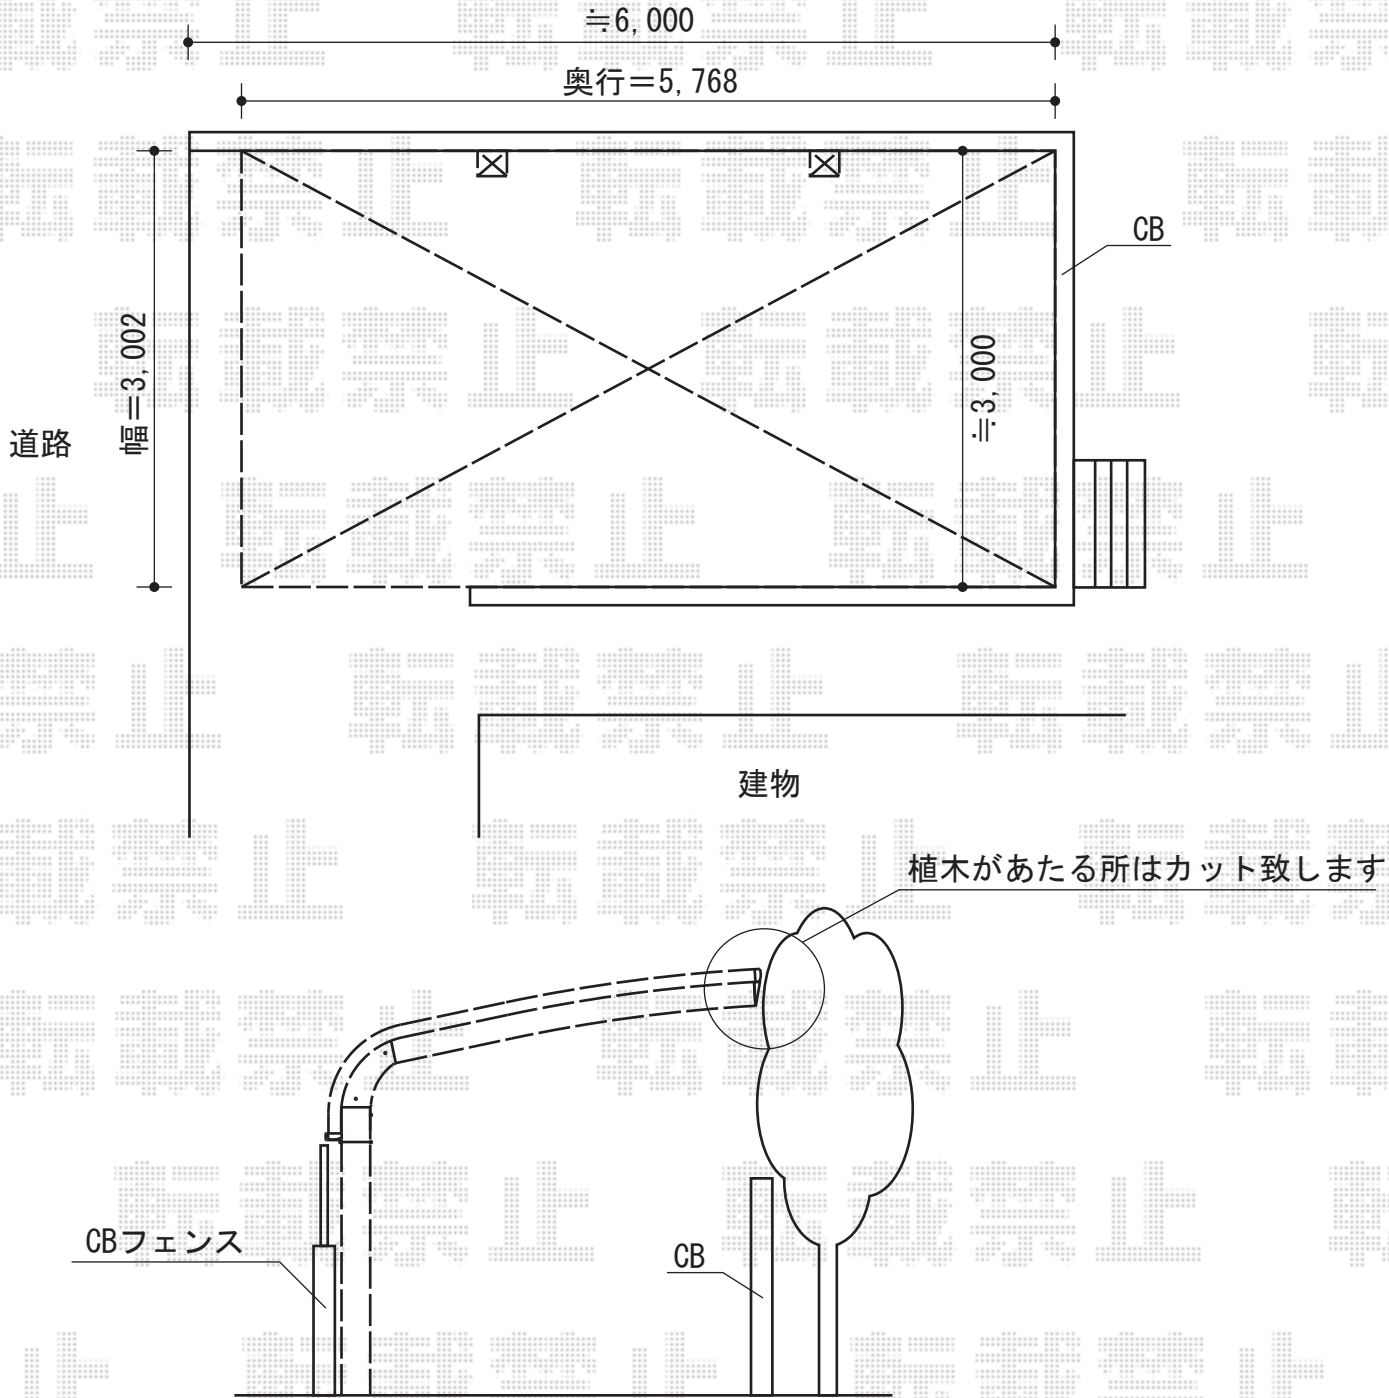

# レイナキャップポート 積雪～20cm対応

YKK AP レйнаキャップポート 積雪～20cm対応

幅=3,002mm

奥行=5,768mm

色：ブラウン

屋根材：熱線遮断ポリカーボネート（アースブルーマット調）

柱仕様：ハイルーフ仕様（有効高 約2,355mm）

現場状況や作図制限により概略図の内容と多少の違いが生じることがございます。  
施工時は、現場優先とさせて頂きたく思いますので、お立会い頂き、  
最終のご指示のほど、何卒、宜しくお願い致します。