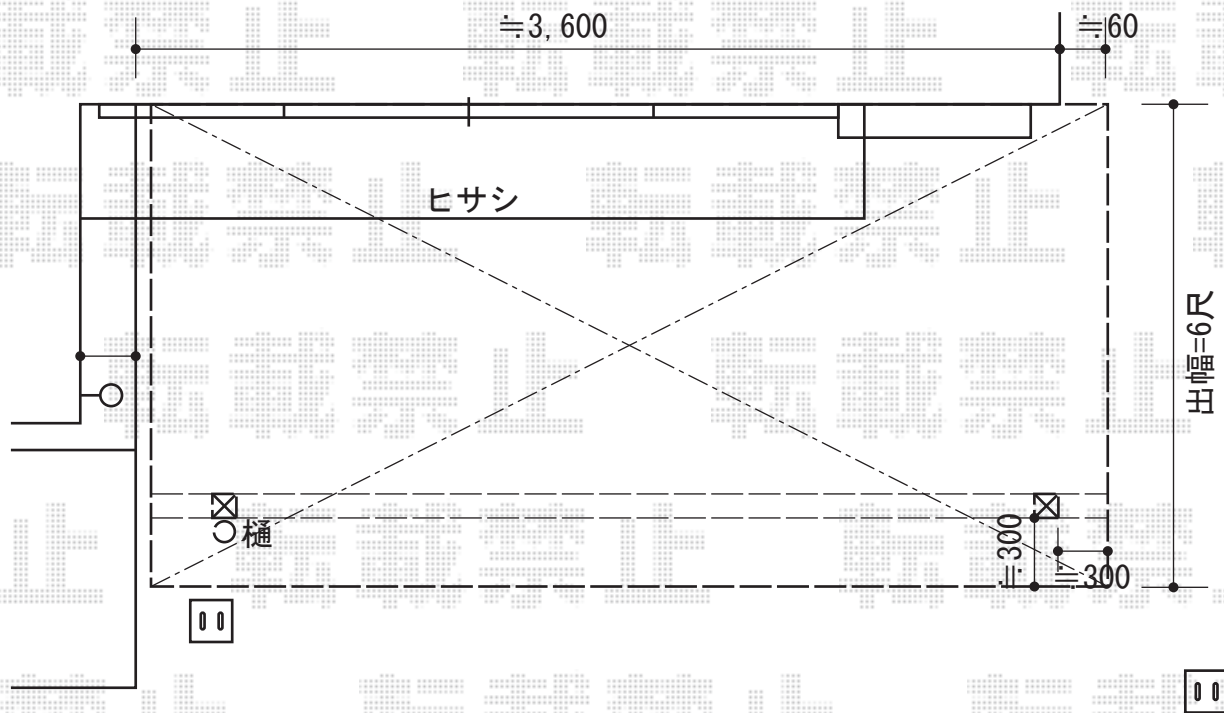

ライザーテラスII F型 テラスタイプ 単体

トステム ライザーテラスII F型 テラスタイプ 単体
 間口=関東間2.0間 (柱芯々2,440mm 屋根幅2,660mm)
 出幅=6尺 (1,785mm)
 色: オータムブラウン
 屋根材: ポリカーボネート (クリアマット/すりガラス調)
 柱仕様: 柱奥行移動タイプ
 オプション: 吊り下げ物干し ロング 2本入

現場状況や作図制限により概略図の内容と多少の違いが生じることがございます。
 施工時は、現場優先とさせて頂きたく思いますので、お立会い頂き、
 最終のご指示のほど、何卒、宜しくお願い致します。