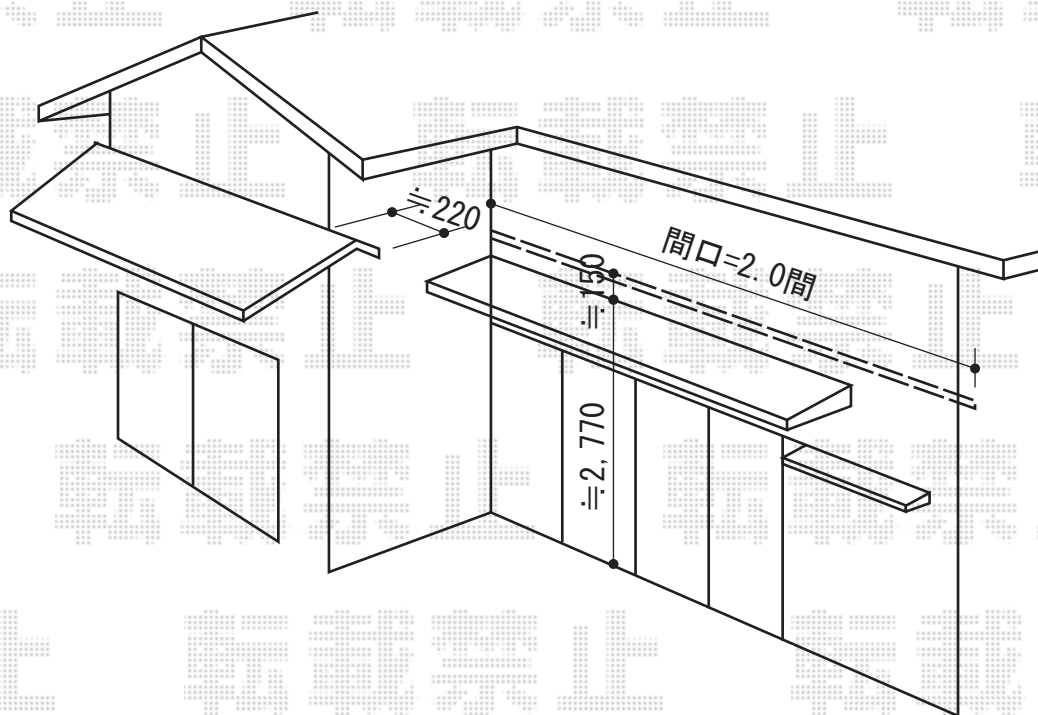

ライザーテラスII F型 テラスタイプ 単体

トステム ライザーテラスII F型 テラスタイプ 単体
 間口=関東間2.0間 (柱芯々2,440mm 屋根幅2,660mm)
 出幅=6尺 (1,785mm)
 色: オータムブラウン
 屋根材: ポリカーボネート (クリアマット/すりガラス調)
 柱仕様: 柱奥行移動タイプ
 オプション: 吊り下げ物干し ロング 2本入

現場状況や作図制限により概略図の内容と多少の違いが生じることがございます。
 施工時は、現場優先とさせて頂きたく思いますので、お立会い頂き、
 最終のご指示のほど、何卒、宜しくお願い致します。