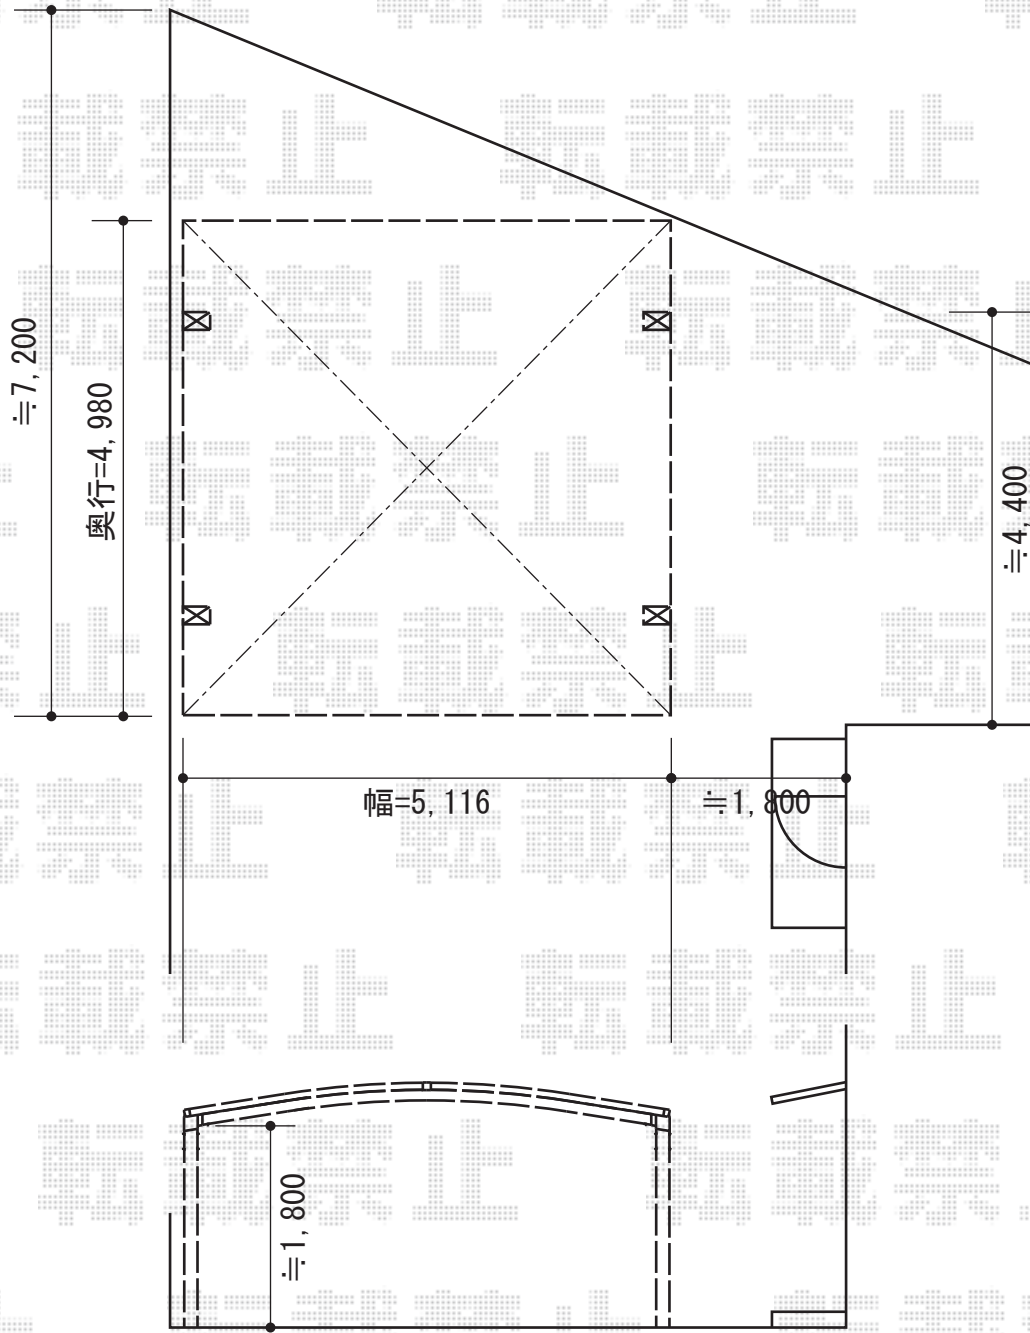

カーブポートシグマIII M合掌 積雪~30cm対応

トステム カーブポートシグマIII M合掌 積雪~30cm対応
幅=5,116mm
奥行=4,980mm
色：シャイングレー
屋根材：熱線吸収アクアポリカーボネート（ブルースモーク）
柱仕様：標準柱仕様（有効高 約1,800mm）

現場状況や作図制限により概略図の内容と多少の違いが生じることがございます。
施工時は、現場優先とさせて頂きたく思いますので、お立会い頂き、
最終のご指示のほど、何卒、宜しくお願い致します。