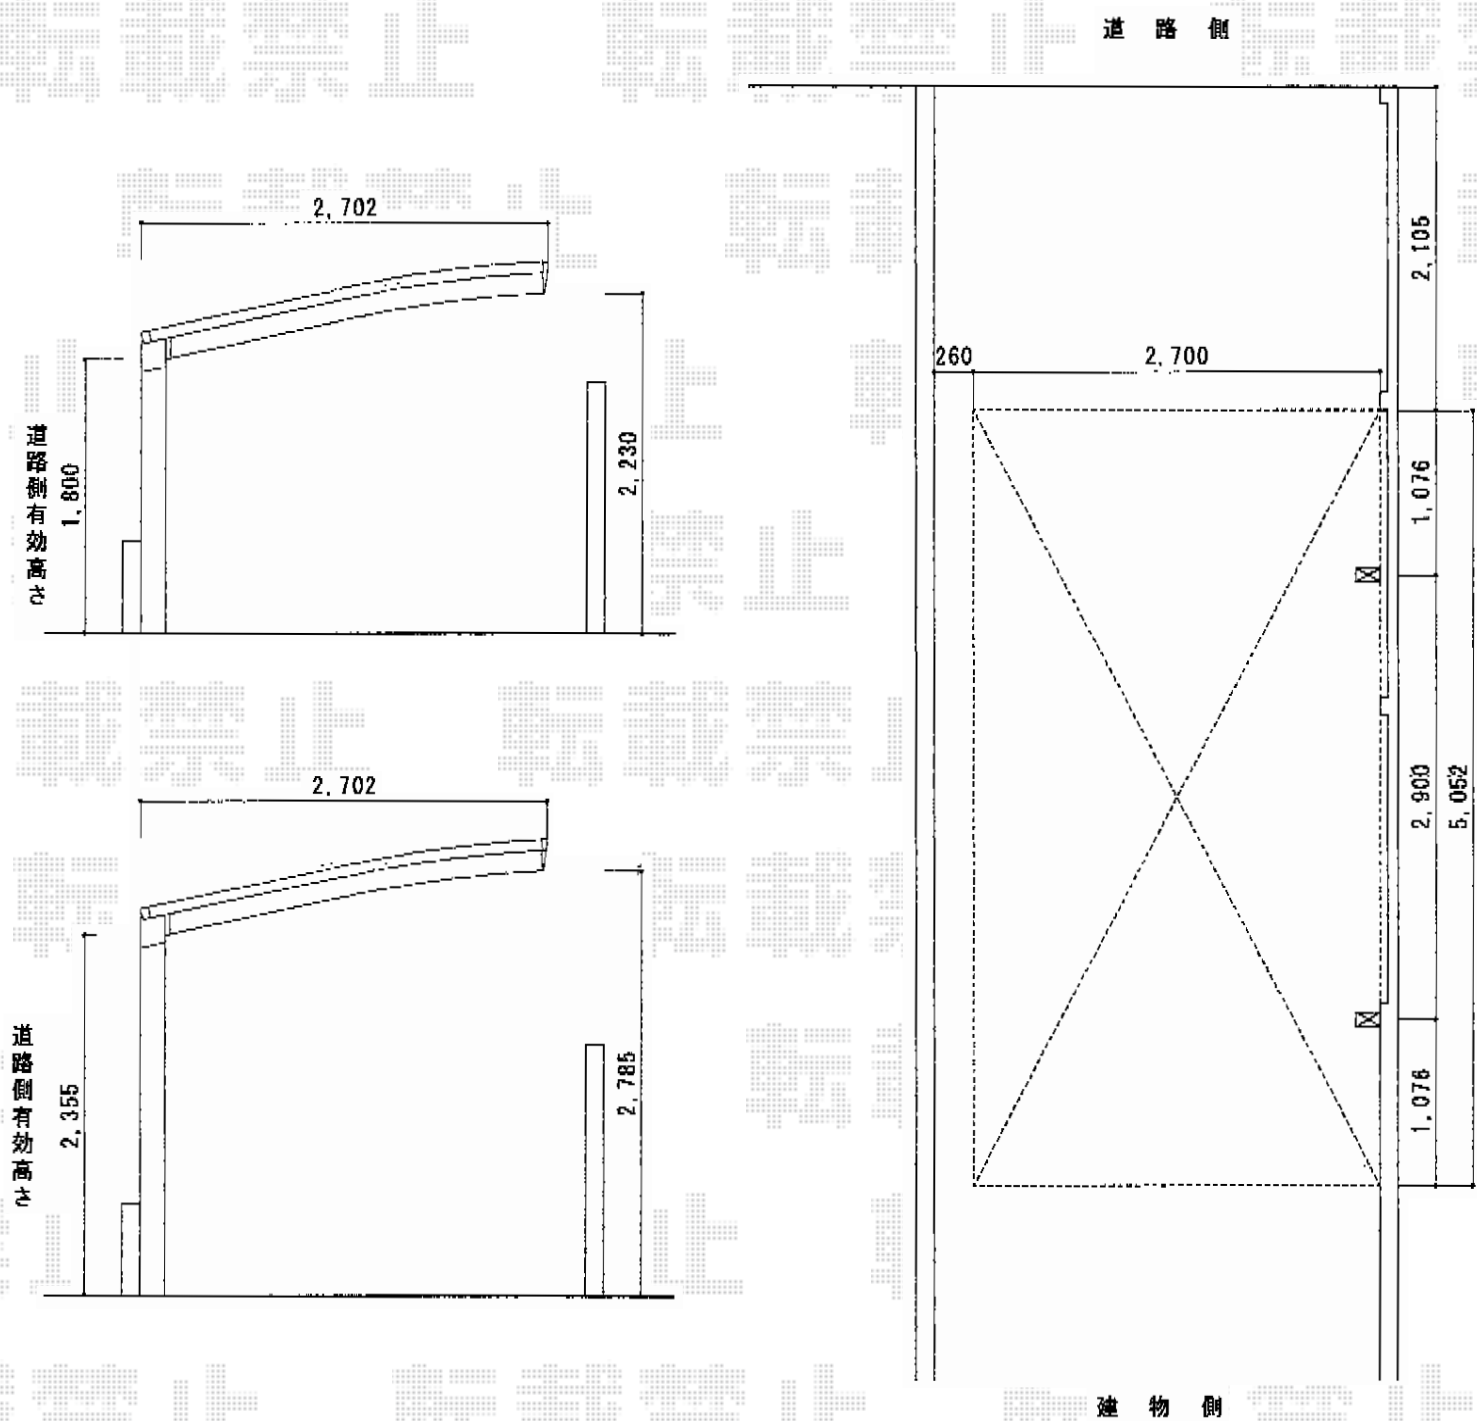

プレシオSPORT 積雪～20cm対応

EX-SHOP プレシオSPORT 積雪～20cm対応

幅=2,700mm

奥行=5,052mm

色：ノーブルステン

屋根材：熱線遮断ポリカーボネート（スカイブルーマット調）

柱仕様：標準柱仕様（有効高 約1,800mm）

現場状況や作図制限により概略図の内容と多少の違いが生じることがございます。
 施工時は、現場優先とさせて頂きたく思いますので、お立会い頂き、
 最終のご指示のほど、何卒、宜しくお願い致します。