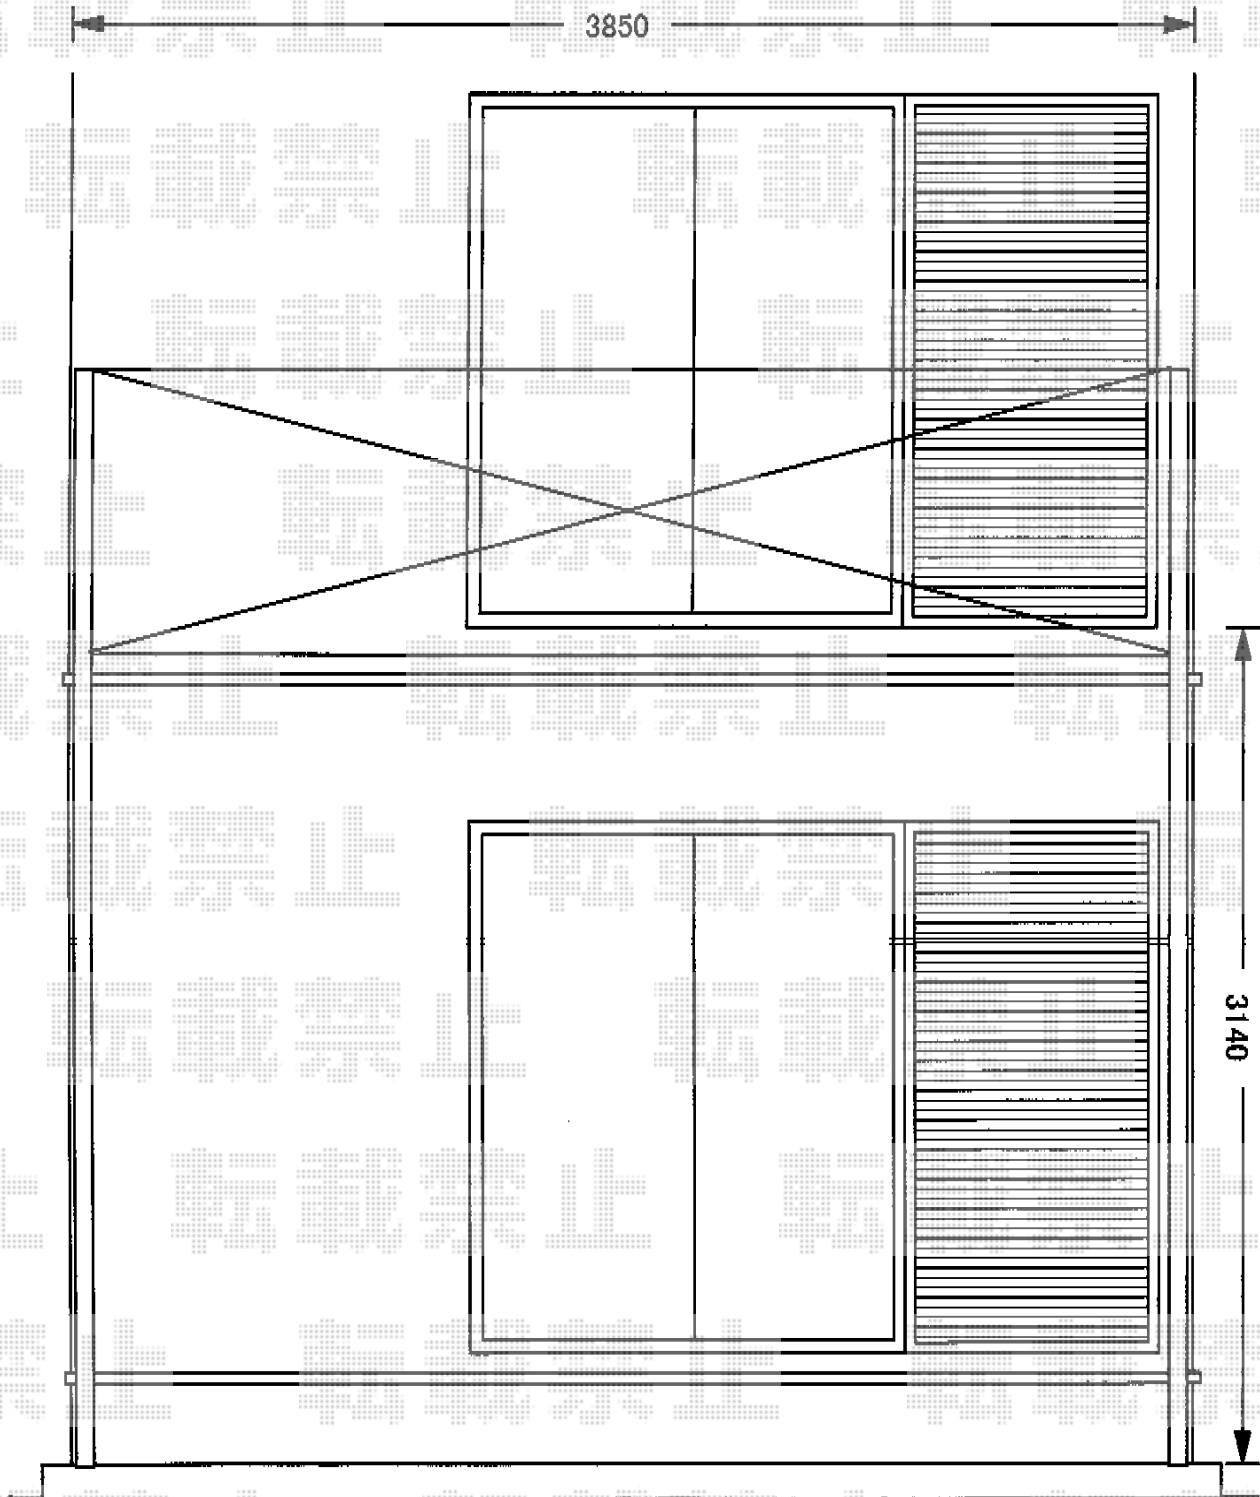

バルコニー BC-X型 千本格子 単体 柱建て式

YKK AP バルコニー BC-X型 千本格子 単体 柱建て式
間口=関東間2.0間 (3,658mm)
出幅=4尺 (1,170mm)
色：ホワイト
床材：硬質塩化ビニル (グレイシルバー)
柱仕様：柱建てタイプ

現場状況や作図制限により概略図の内容と多少の違いが生じることがございます。
施工時は、現場優先とさせて頂きたく思いますので、お立会い頂き、
最終のご指示のほど、何卒、宜しくお願い致します。