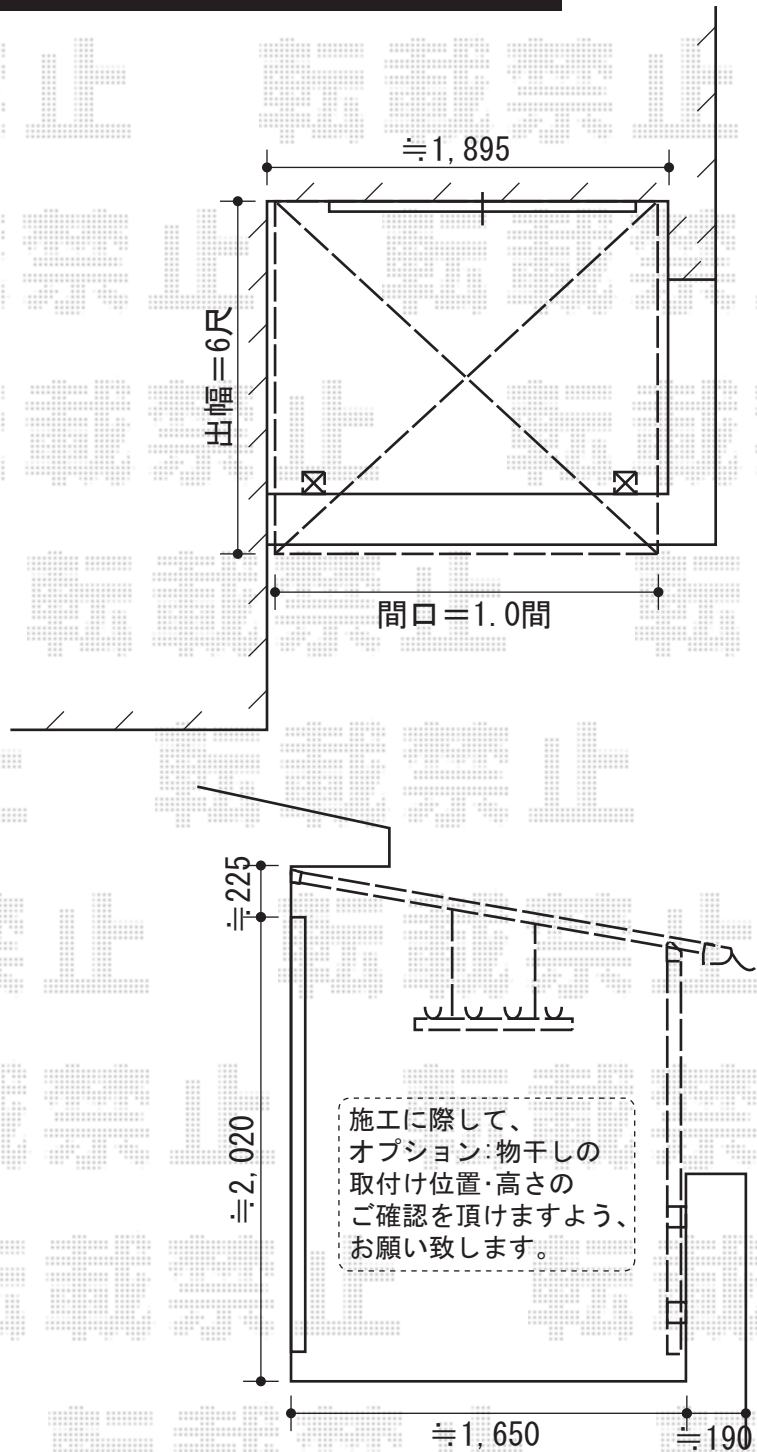

ライザーテラスII F型 単体 屋根タイプ 積雪~20cm対応

トステム ライザーテラスII F型 単体 屋根タイプ 積雪~20cm対応
間口=関東間1.0間 (柱芯々1,620mm 屋根幅1,840mm)
出幅=6尺 (1,785mm)
色: シャイングレー
屋根材: ポリカーボネート (ブラウン)
柱仕様: 柱奥行移動タイプ
施工方法: 上止め仕様
追加部材: 雨樋用エルボ

トステム 吊下げ式物干し 標準 2本入
色: シャイングレー

現場状況や作図制限により概略図の内容と多少の違いが生じることがございます。
施工時は、現場優先とさせて頂きたく思いますので、お立会い頂き、
最終のご指示のほど、何卒、宜しくお願い致します。

EX-SHOP
HTTP://WWW.EX-SHOP.NET

担当: 大辻