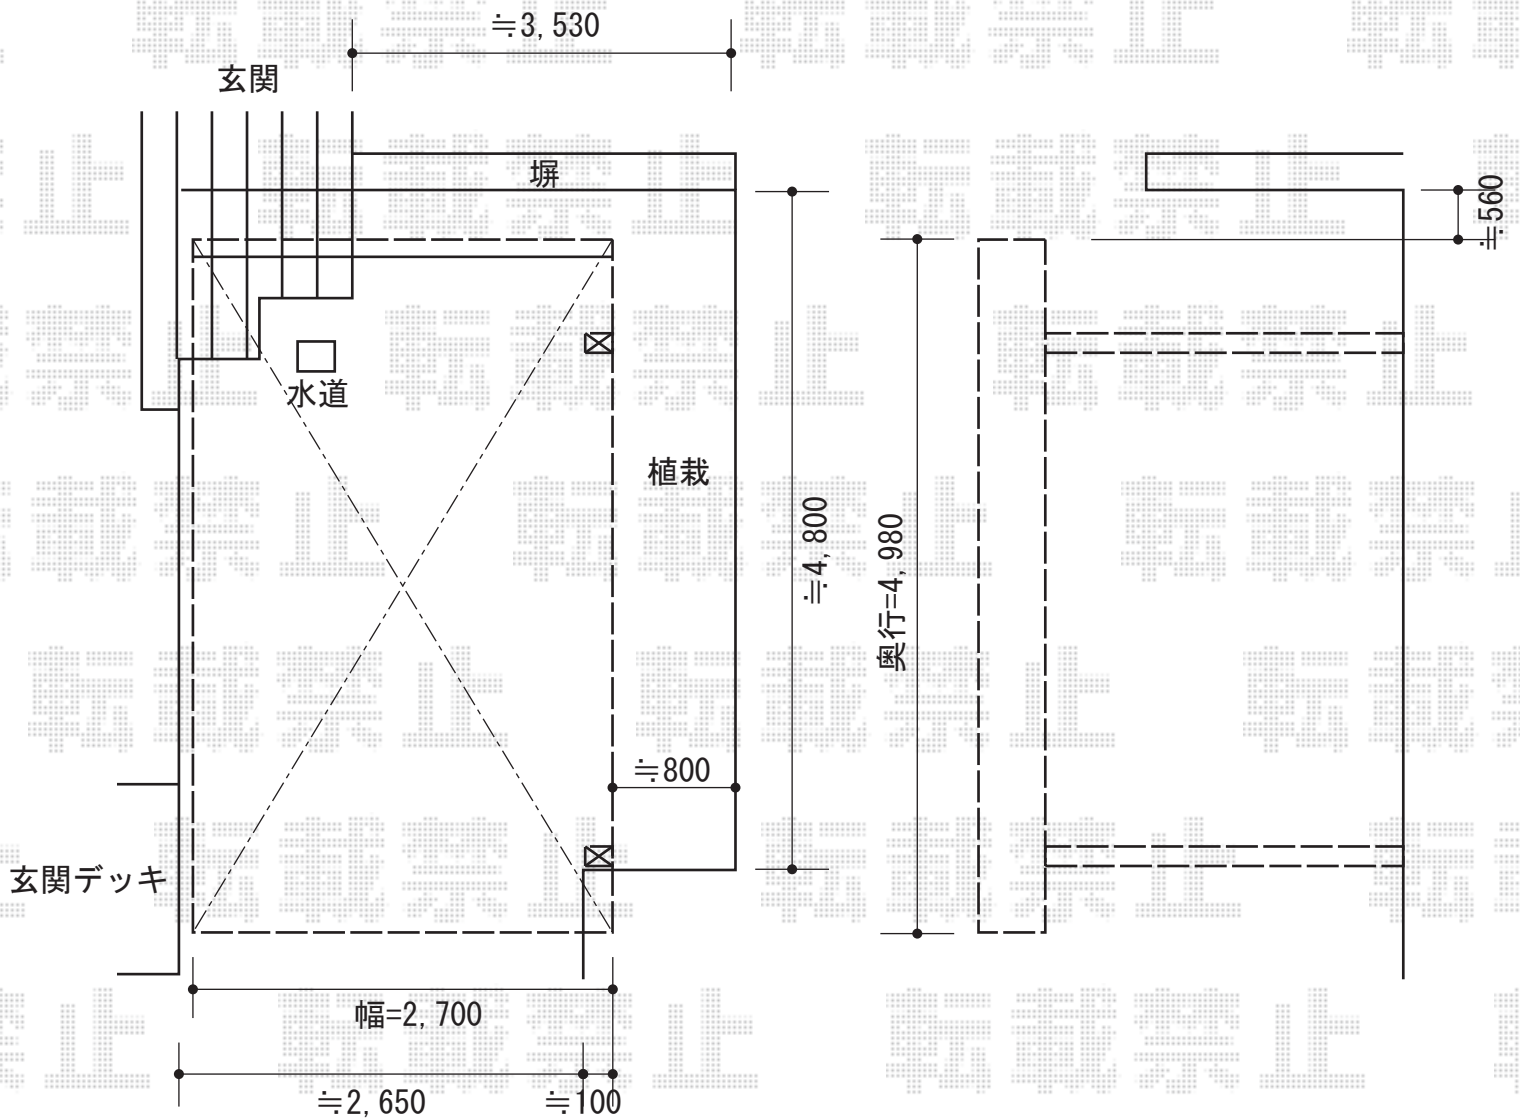

プレシオSPORT 積雪~20cm対応

EX-SHOP プレシオSPORT 積雪~20cm対応
幅=2,700mm
奥行=5,052mm
色：ノーブルステン
屋根材：熱線遮断ポリカーボネート
(スカイブルーマット調)
柱仕様：ハイルーフ仕様 (有効高 約2,355mm)

現場状況や作図制限により概略図の内容と多少の違いが生じることがございます。
施工時は、現場優先とさせて頂きたく思いますので、お立会い頂き、
最終のご指示のほど、何卒、宜しくお願い致します。