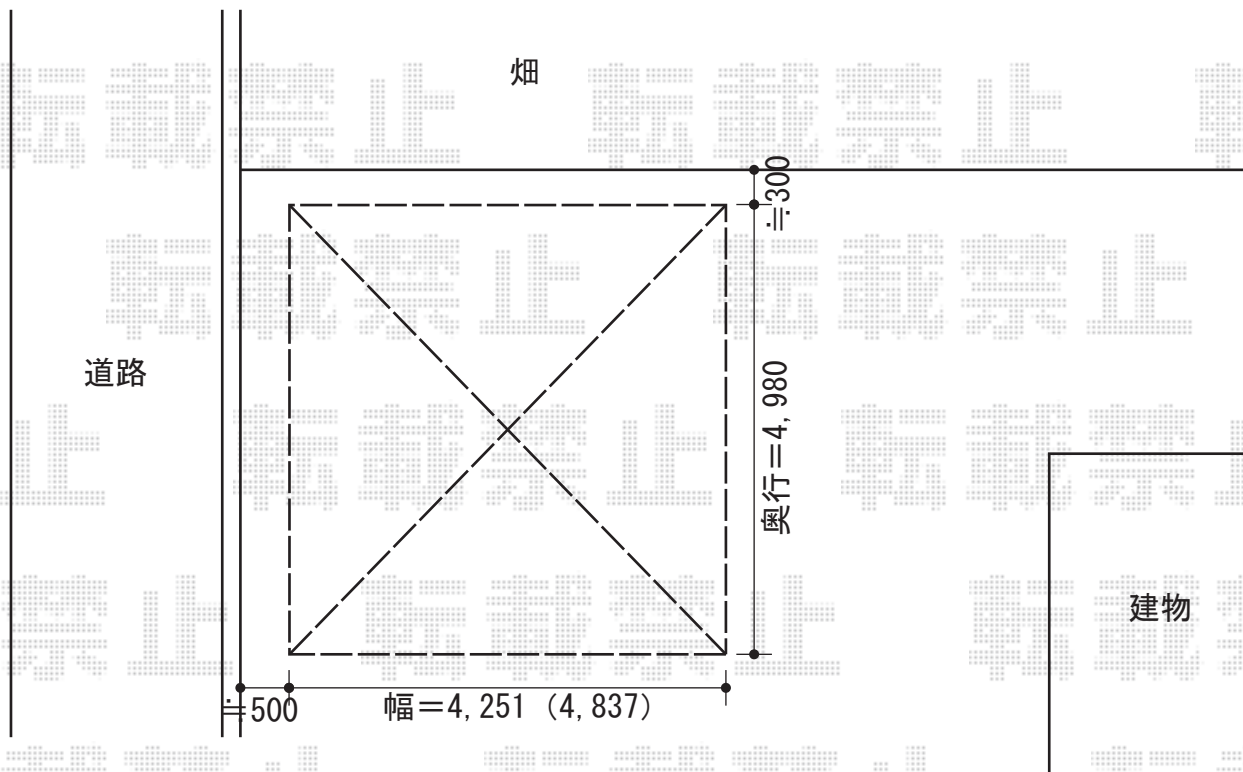

カーブポートシグマⅢ ワイド 積雪～30cm対応

トステム カーブポートシグマⅢ ワイド 積雪～30cm対応
幅=4,251mmまたは4,837mm
奥行=4,980mm
色：シャイングレー
屋根材：ポリカーボネート（ブルースモーク）
柱仕様：標準柱仕様（有効高 約1,800mm）

現場状況や作図制限により概略図の内容と多少の違いが生じることがございます。
施工時は、現場優先とさせて頂きたく思いますので、お立会い頂き、
最終のご指示のほど、何卒、宜しくお願い致します。