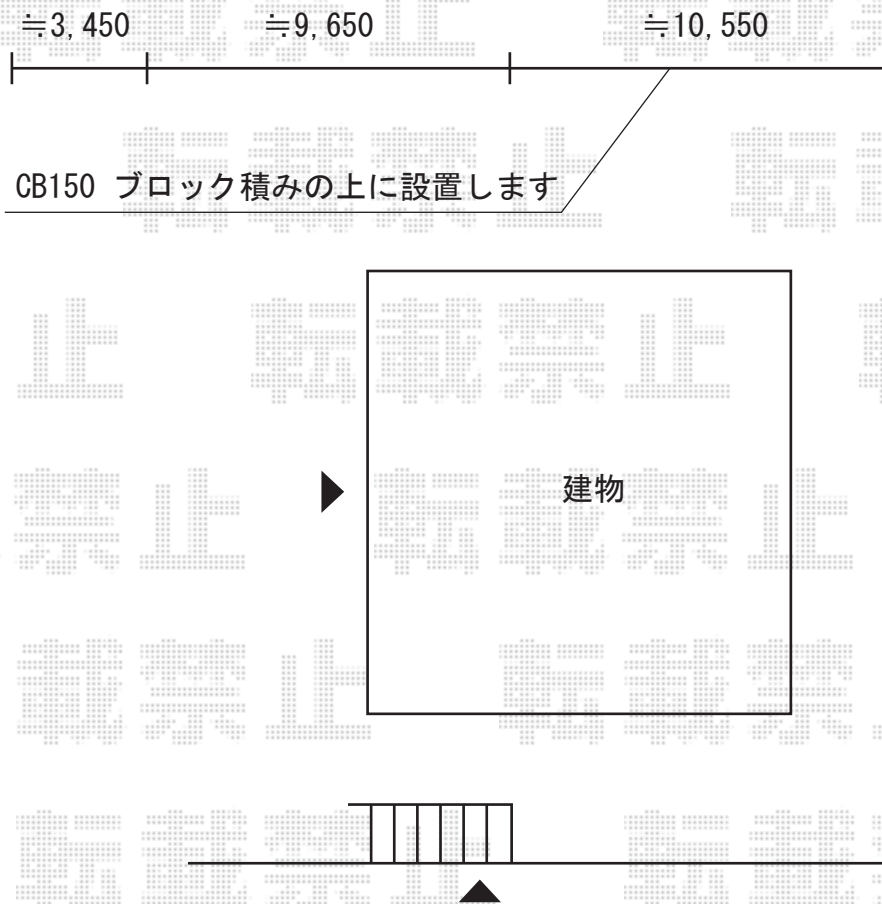

プリレオR5型フェンス フリーポールタイプ

TOEX プリレオR5型フェンス フリーポールタイプ
本体1枚 (W×H) = (W1,979.5mm×H800mm) ×12スパン
自由柱 : T-8×16本
部品 : 部品セットA×16
部品 : コーナー継手 (ポール付き) ×2
部品 : 端部カバー (切り詰め用) ×1+端部カバー (側枠左右各1本)
部品 : 端部キャップA×1
色 : オータムブラウン

現場状況や作図制限により概略図の内容と多少の違いが生じることがございます。
施工時は、現場優先とさせていただきますので、お立会い頂き、
最終のご指示のほど、何卒、宜しくお願い致します。

EX-SHOP
HTTP://WWW.EX-SHOP.NET

担当: 小林