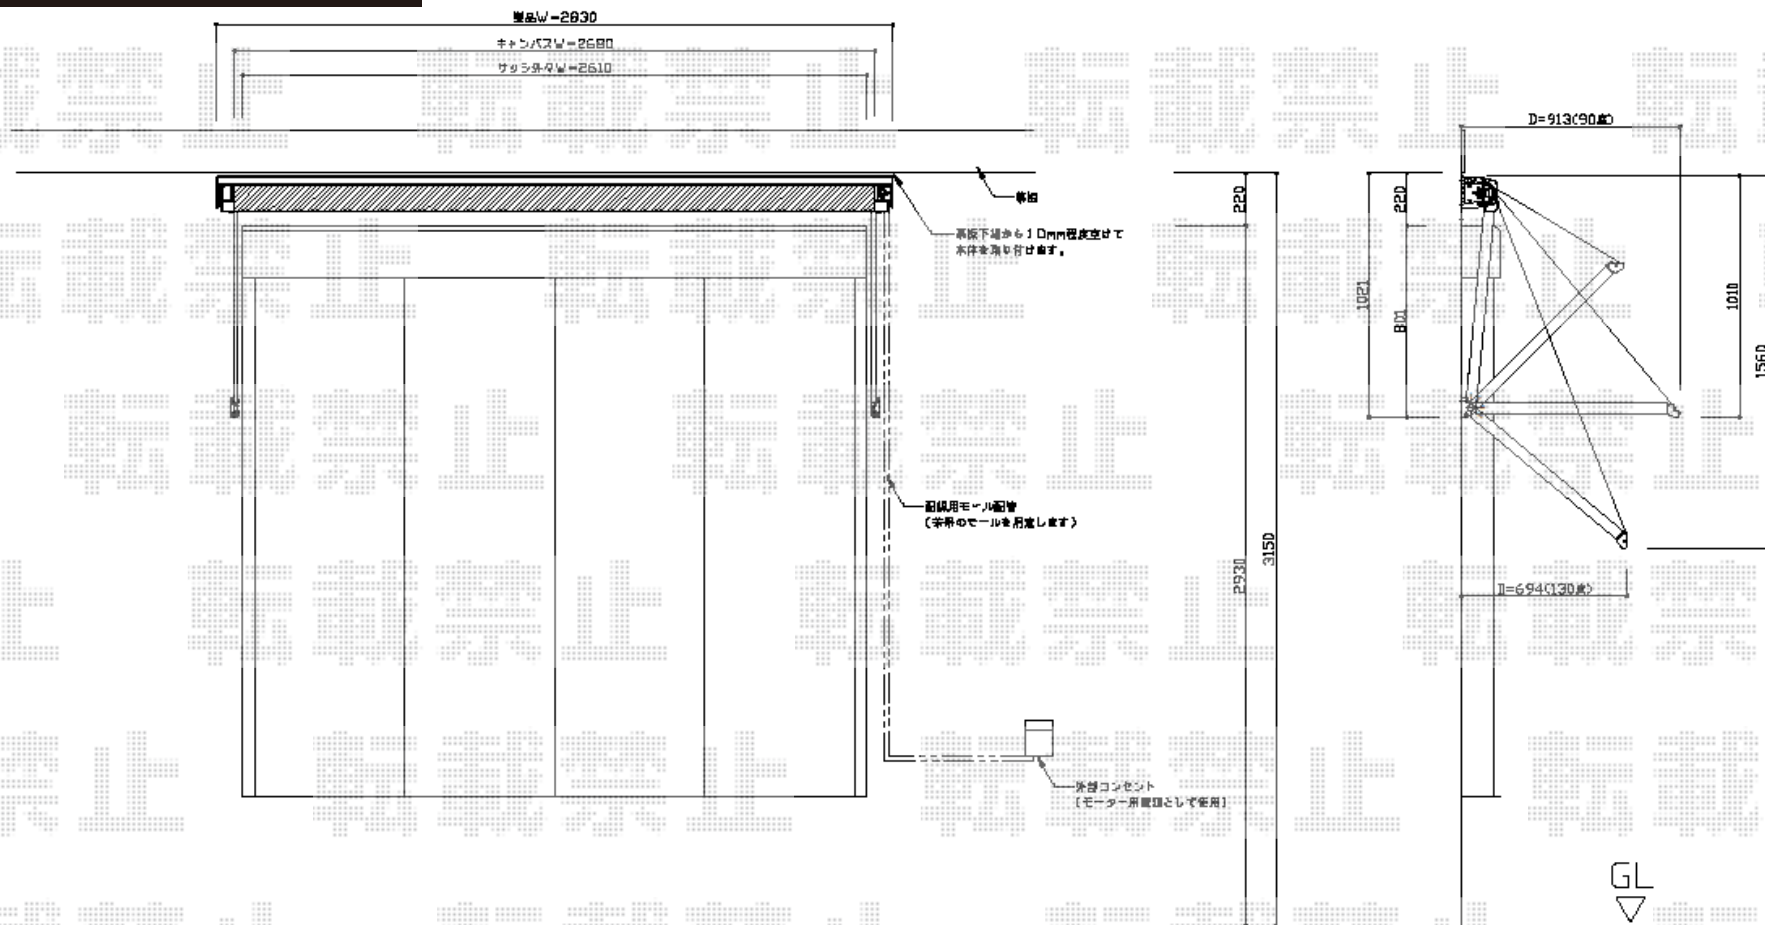

プチシェイド 電動式 リモコンタイプ

※プチシェイド本体左右レイアウトはサッシセンター振り分けとします。

※サッシWより左右各計70mm多くキャンバスが覆いますが、太陽の向き・角度により、室内へ太陽光が入る恐れがございます。ご了承ください。

テンパル プチシェイド 電動式 リモコンタイプ
間口=1.5間 (2,830mm)
出幅=900mm
本体色：ホワイト
キャンバス色：メロディー (ポリエステル) / プリティッシュグリーン (ME536)
駆動：外観右駆動 リモコン式
部材：上ケース・ベースプレート