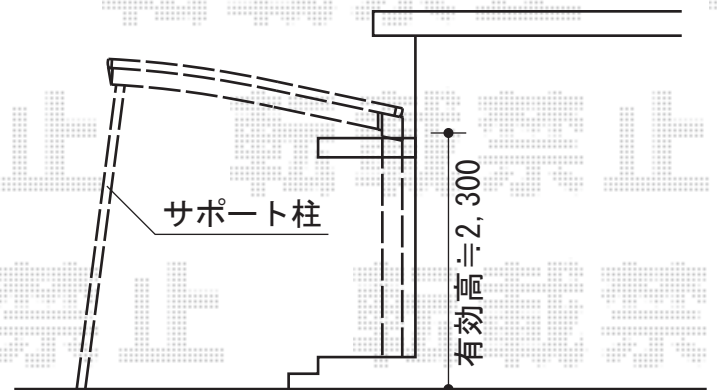

# カーブポートシグマⅢ 積雪～30cm対応

トステム カーブポートシグマⅢ 積雪～30cm対応  
 幅=2,701mm  
 奥行=5,686mm  
 色：シャイングレー  
 屋根材：熱線吸収ポリカーボネート（ブルースモークマット調）  
 柱仕様：ロング柱23仕様（有効高 約2,300mm）

トステム 着脱式サポート柱 ロング柱23用×2本  
 色：シャイングレー

トステム 柱ガード×4本

現場状況や作図制限により概略図の内容と多少の違いが生じることがございます。  
 施工時は、現場優先とさせて頂きたく思いますので、お立会い頂き、  
 最終のご指示のほど、何卒、宜しくお願い致します。