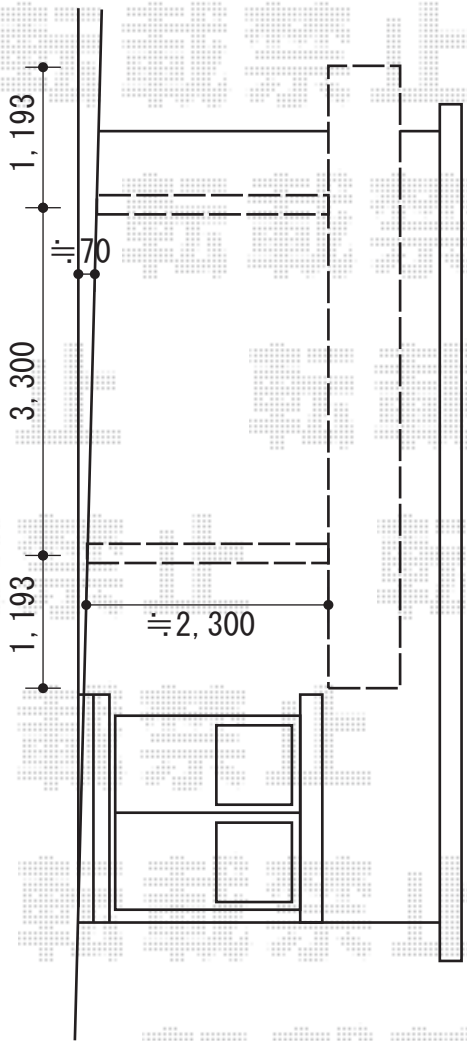

# カーブポートシグマⅢ 積雪～30cm対応

トステム カーブポートシグマⅢ 積雪～30cm対応  
 幅=2,701mm  
 奥行=5,686mm  
 色：シャイングレー  
 屋根材：熱線吸収ポリカーボネート（ブルースモークマット調）  
 柱仕様：ロング柱23仕様（有効高 約2,300mm）

トステム 着脱式サポート柱 ロング柱23用×2本  
 色：シャイングレー

トステム 柱ガード×4本

現場状況や作図制限により概略図の内容と多少の違いが生じることがございます。  
 施工時は、現場優先とさせて頂きたく思いますので、お立会い頂き、  
 最終のご指示のほど、何卒、宜しくお願い致します。