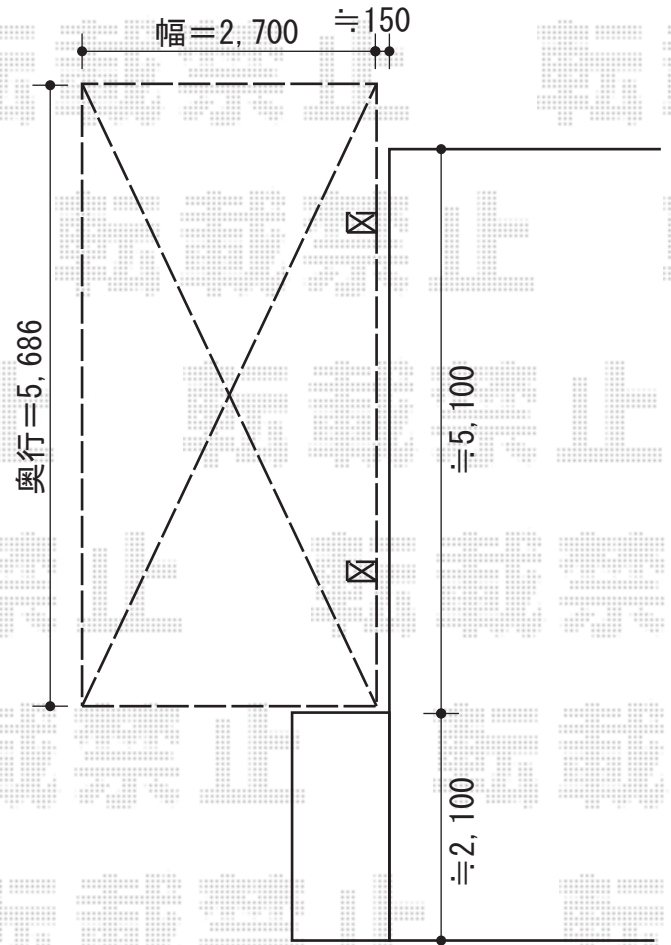

# カーブポートシグマⅢ 積雪～30cm対応

トステム カーブポートシグマⅢ 積雪～30cm対応  
 幅=2,701mm  
 奥行=5,686mm  
 色：シャイングレー  
 屋根材：熱線吸収ポリカーボネート（ブルースモークマット調）  
 柱仕様：ロング柱23仕様（有効高 約2,300mm）

トステム 着脱式サポート柱 ロング柱23用×2本  
 色：シャイングレー

トステム 柱ガード×4本

現場状況や作図制限により概略図の内容と多少の違いが生じることがございます。  
 施工時は、現場優先とさせて頂きたく思いますので、お立会い頂き、  
 最終のご指示のほど、何卒、宜しくお願い致します。