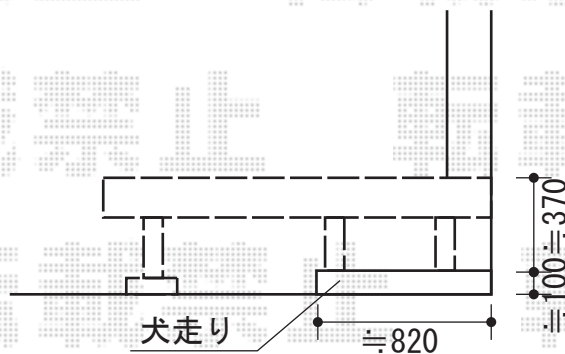

リコステージII 単体

トステム リコステージII 単体
 間口=2.0間 (3,660mm)
 出幅=6尺 (1,833mm)
 色：ライトベージュ
 床板：縦貼り、標準床板
 幕板：幕板A (厚)
 束柱：束柱B (調整有り) 仕様

トステム デッキフェンス
 本体1枚 (W×H) = (1,200mm×T-8) × 3スパン
 パネル：フラットラチスパネル (密目)
 柱：T-8柱×4
 色：ライトベージュ

現場状況や作図制限により概略図の内容と多少の違いが生じることがございます。
 施工時は、現場優先とさせて頂きたく思いますので、お立会い頂き、
 最終のご指示のほど、何卒、宜しくお願い致します。

EX-SHOP
[HTTP://WWW.EX-SHOP.NET](http://www.ex-shop.net)

担当：堀