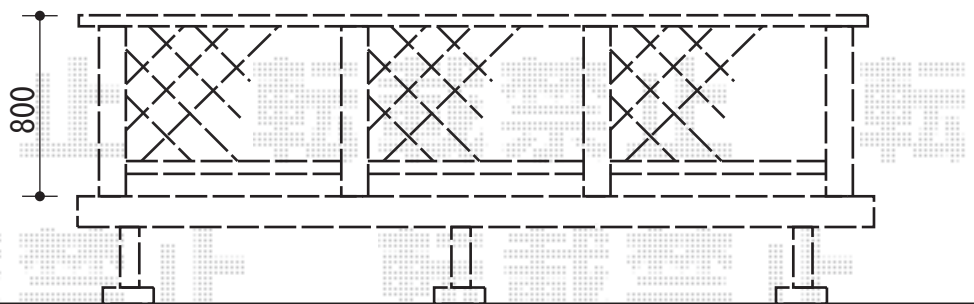

リコステージII 単体

トステム リコステージII 単体
 間口=2.0間 (3,660mm)
 出幅=6尺 (1,833mm)
 色：ライトベージュ
 床板：縦貼り、標準床板
 幕板：幕板A (厚)
 束柱：束柱B (調整有り) 仕様

トステム デッキフェンス
 本体1枚 (W×H) = (1,200mm×T-8) × 3スパン
 パネル：フラットラチスパネル (密目)
 柱：T-8柱×4
 色：ライトベージュ