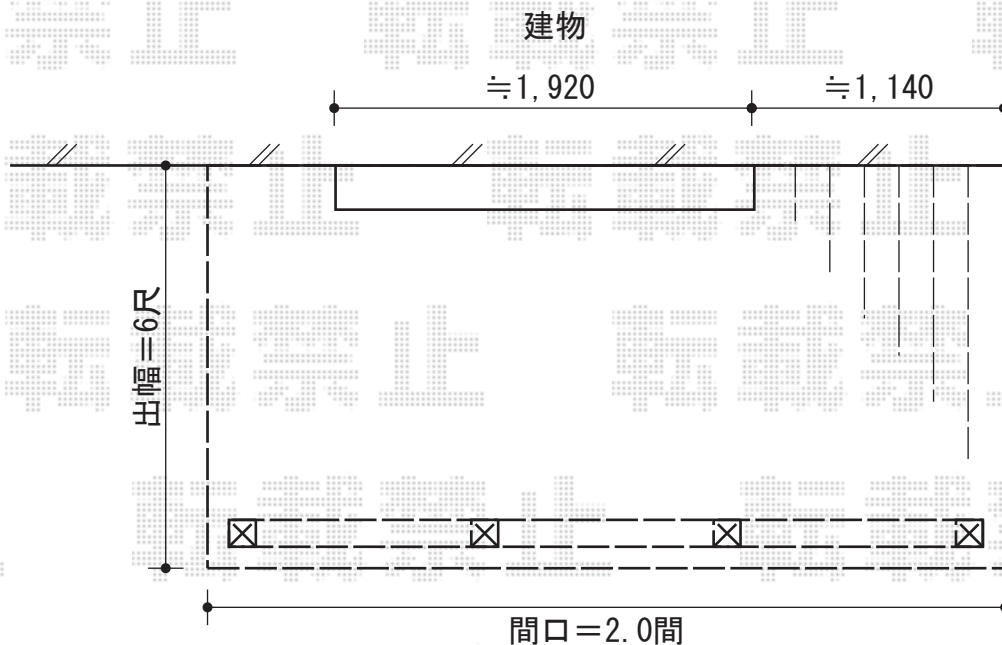

リコステージII 単体

トステム リコステージII 単体
 間口=2.0間 (3,660mm)
 出幅=6尺 (1,833mm)
 色：ライトベージュ
 床板：縦貼り、標準床板
 幕板：幕板A (厚)
 束柱：束柱B (調整有り) 仕様

トステム デッキフェンス
 本体1枚 (W×H) = (1,200mm×T-8) × 3スパン
 パネル：フラットラチスパネル (密目)
 柱：T-8柱×4
 色：ライトベージュ

現場状況や作図制限により概略図の内容と多少の違いが生じることがございます。
 施工時は、現場優先とさせて頂きたく思いますので、お立会い頂き、
 最終のご指示のほど、何卒、宜しくお願い致します。

EX-SHOP
[HTTP://WWW.EX-SHOP.NET](http://www.ex-shop.net)

担当：堀