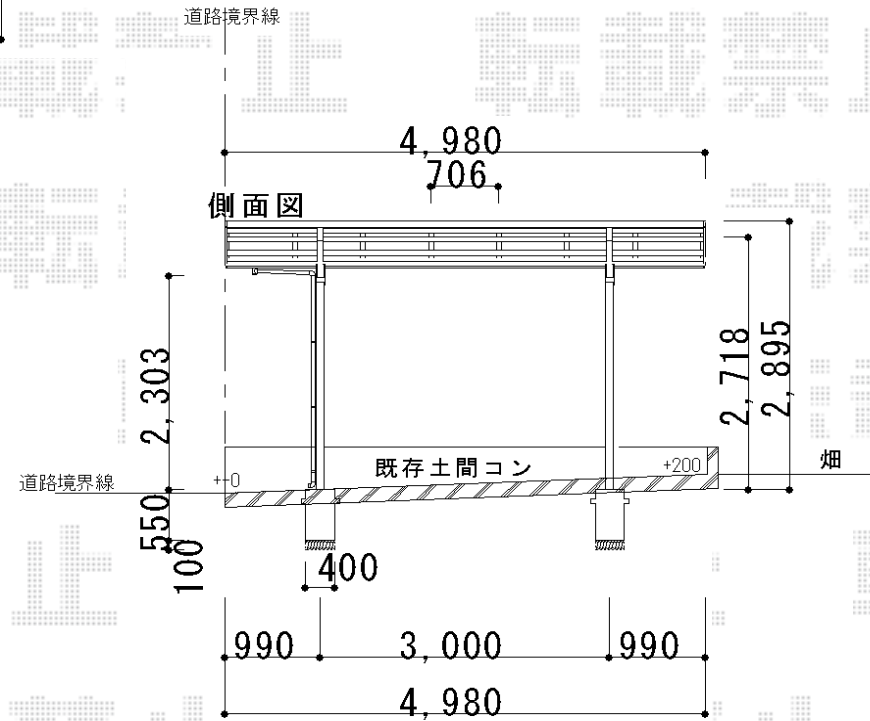

# カーブポートシグマⅢ ワイドタイプ 積雪～30cm対応

トステム カーブポートシグマⅢ ワイドタイプ 積雪～30cm対応  
 幅=6,060mm  
 奥行=4,980mm  
 色：ブロンズ  
 屋根材：熱線吸収アクアポリカーボネート（ブルースモーク）  
 柱仕様：ロング柱23仕様（有効高 約2,300mm）  
 屋根材ホルダー 50用×2セット

現場状況や作図制限により概略図の内容と多少の違いが生じることがございます。  
 施工時は、現場優先とさせて頂きたく思いますので、お立会い頂き、  
 最終のご指示のほど、何卒、宜しくお願い致します。