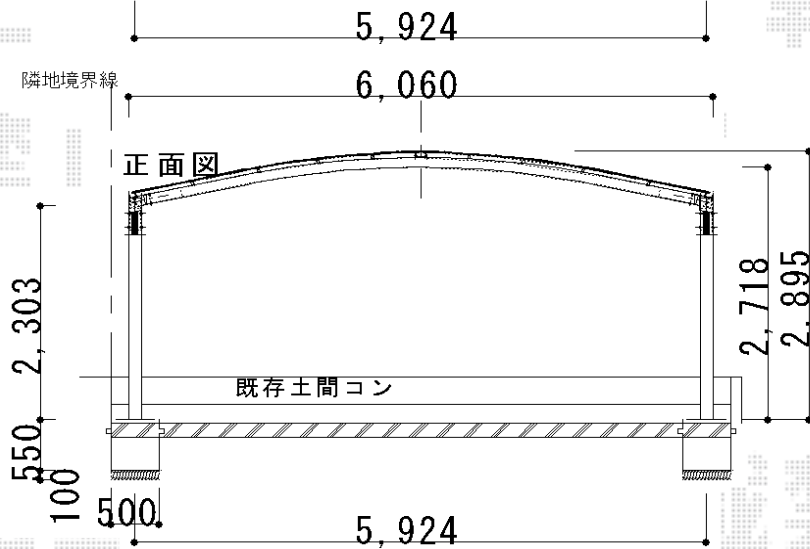

# カーブポートシグマⅢ ワイドタイプ 積雪～30cm対応

トステム カーブポートシグマⅢ ワイドタイプ 積雪～30cm対応  
 幅=6,060mm  
 奥行=4,980mm  
 色：ブロンズ  
 屋根材：熱線吸収アクアポリカーボネート（ブルースモーク）  
 柱仕様：ロング柱23仕様（有効高 約2,300mm）  
 屋根材ホルダー 50用×2セット

現場状況や作図制限により概略図の内容と多少の違いが生じることがございます。  
 施工時は、現場優先とさせて頂きたく思いますので、お立会い頂き、  
 最終のご指示のほど、何卒、宜しくお願い致します。