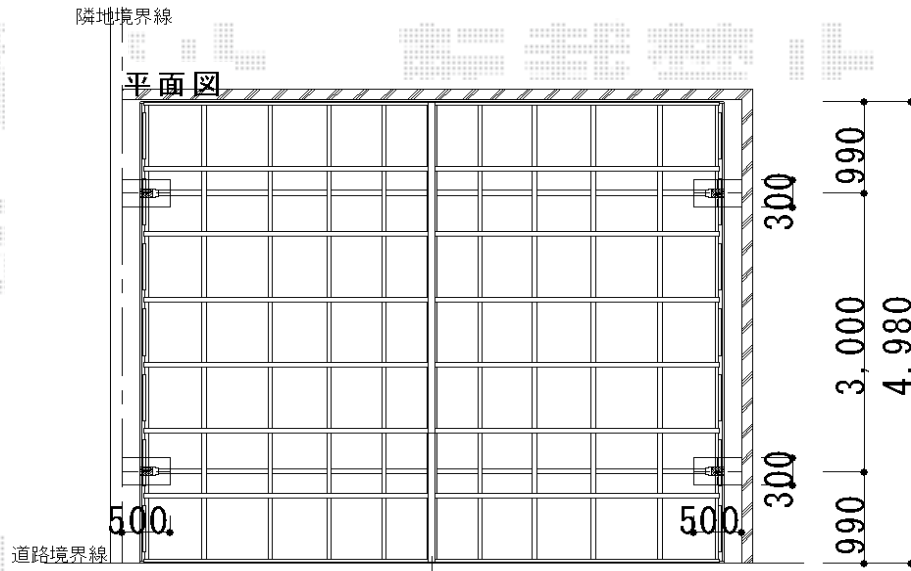

# カーブポートシグマⅢ ワイドタイプ 積雪～30cm対応

トステム カーブポートシグマⅢ ワイドタイプ 積雪～30cm対応  
 幅=6,060mm  
 奥行=4,980mm  
 色：ブロンズ  
 屋根材：熱線吸収アクアポリカーボネート（ブルースモーク）  
 柱仕様：ロング柱23仕様（有効高 約2,300mm）  
 屋根材ホルダー 50用×2セット

現場状況や作図制限により概略図の内容と多少の違いが生じることがございます。  
 施工時は、現場優先とさせて頂きたく思いますので、お立会い頂き、  
 最終のご指示のほど、何卒、宜しくお願い致します。