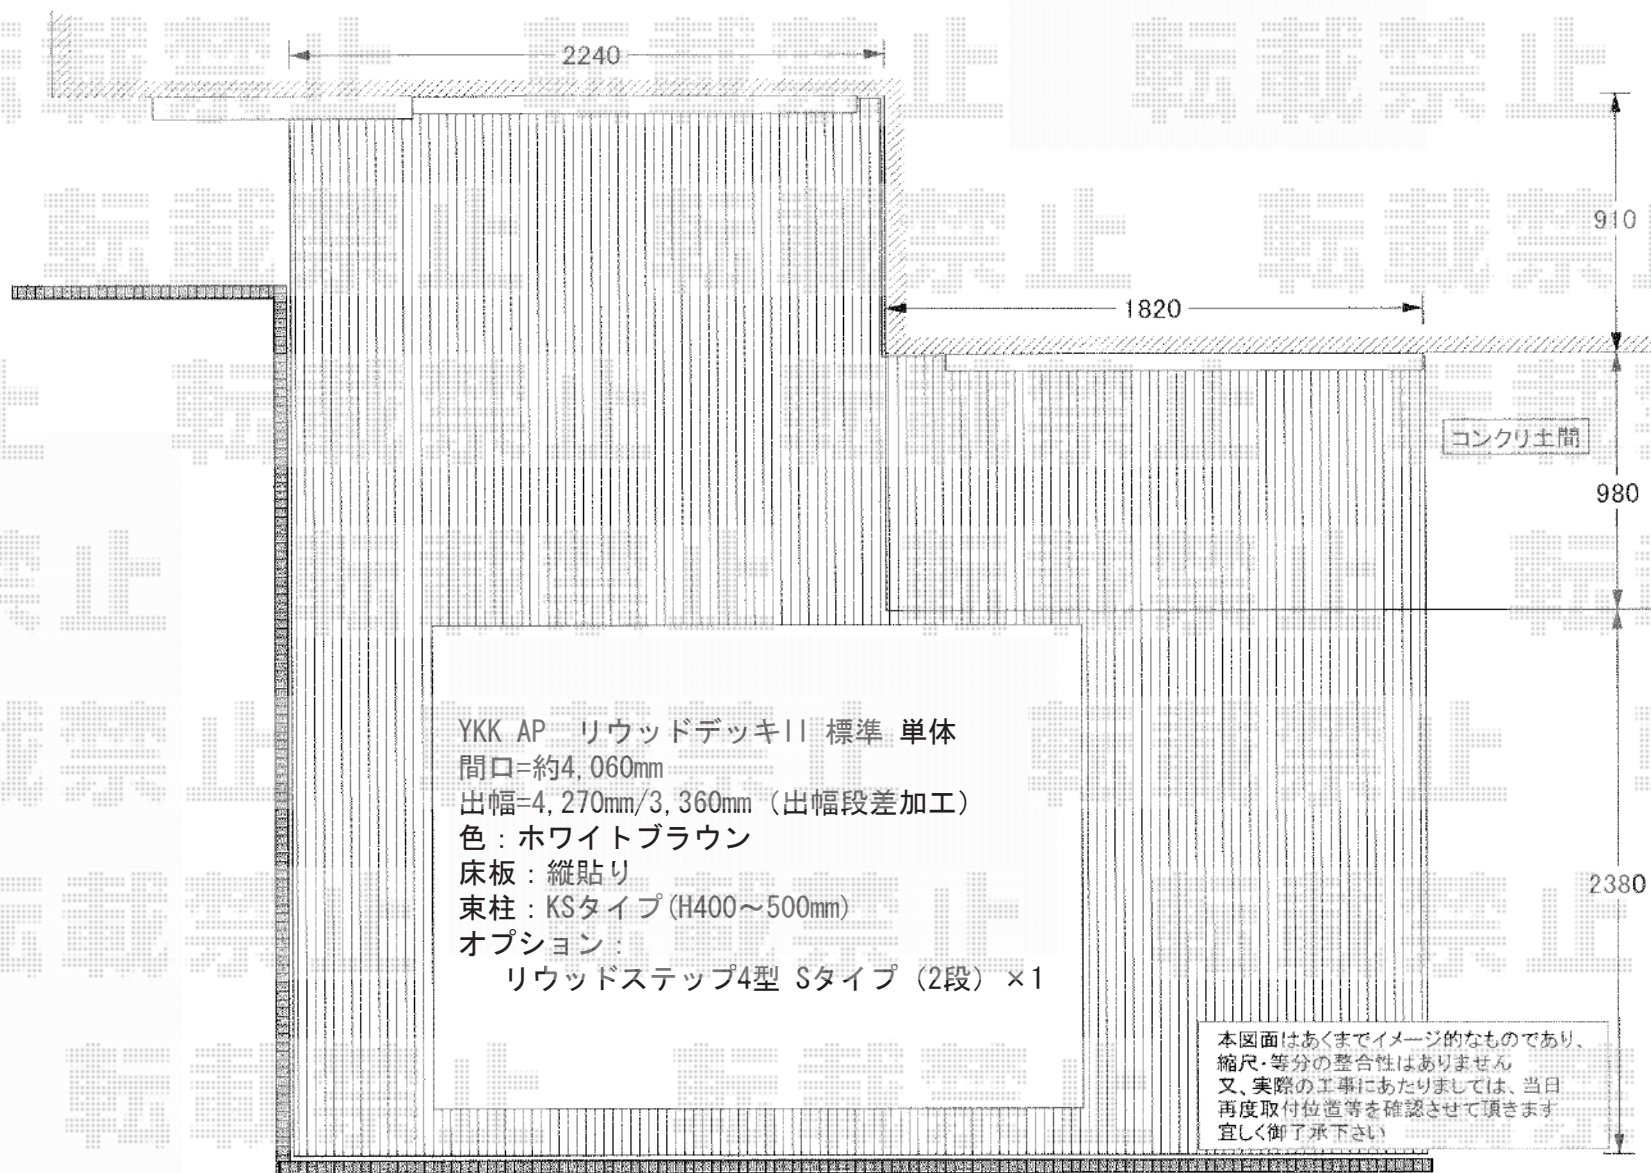

リウッドデッキII 標準 単体

現場状況や作図制限により概略図の内容と多少の違いが生じることがございます。
施工時は、現場優先とさせて頂きたく思いますので、お立会い頂き、
最終のご指示のほど、何卒、宜しくお願い致します。

全ての著作権は、エクスショップに帰属します。当社とのお取引目的外の使用・複製・転載禁止となっております。

EX-SHOP

[HTTP://WWW.EX-SHOP.NET](http://www.ex-shop.net)

担当:堀