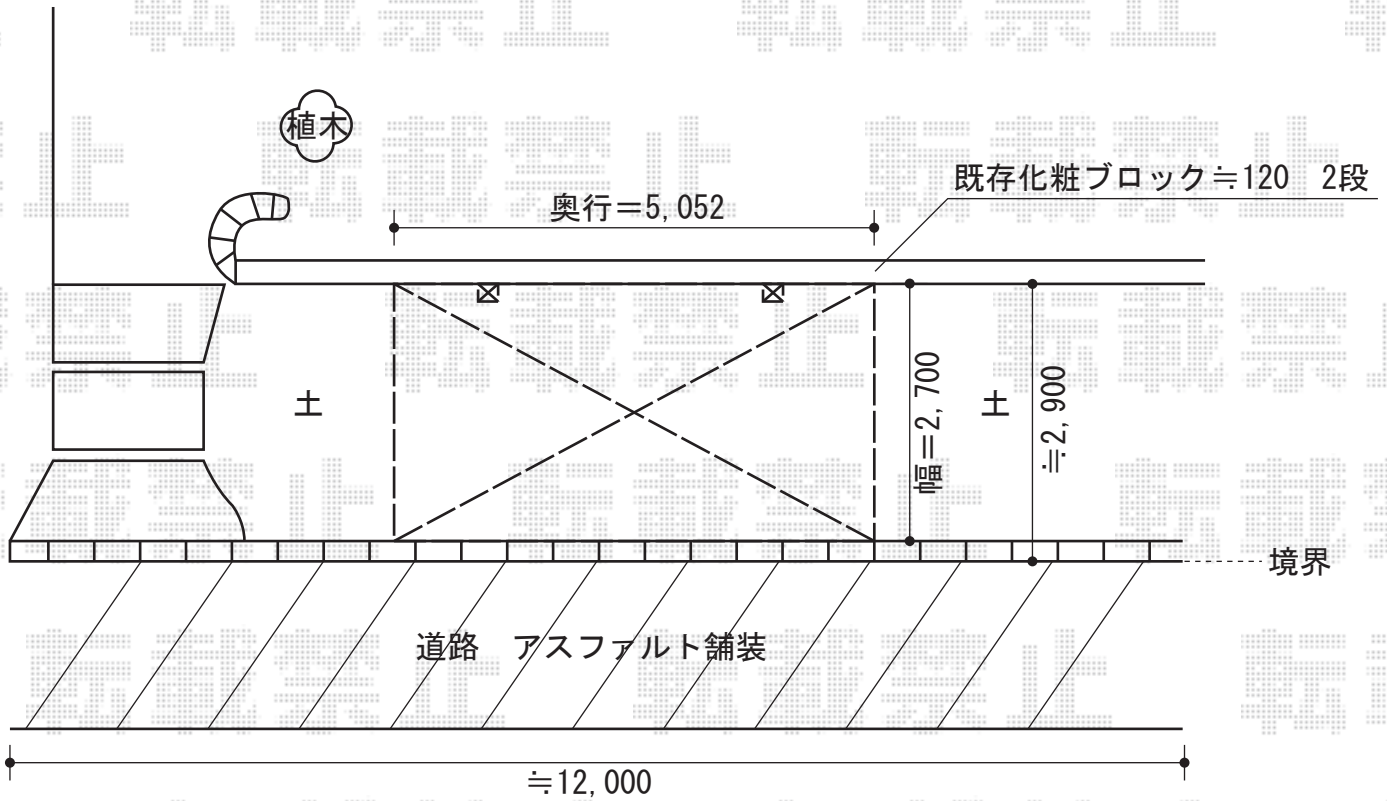

プレシオSPORT 積雪~20cm対応

プレシオSPORT 積雪~20cm対応

幅=2,700mm

奥行=5,052mm

色：ノーブルステン

屋根材：熱線遮断ポリカーボネート（スカイブルーマット調）

柱仕様：ハイルーフ仕様（有効高 約2,355mm）

現場状況や作図制限により概略図の内容と多少の違いが生じることがございます。  
施工時は、現場優先とさせて頂きたく思いますので、お立会い頂き、  
最終のご指示のほど、何卒、宜しくお願い致します。