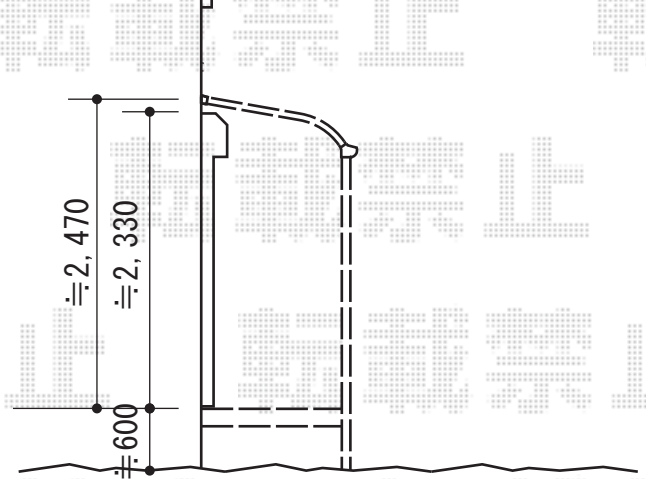

オーニング・テラス囲い

トステム 彩鳥S型 レギュラータイプ 手動式
 間口=関東間1.5間
 出幅=2,000mm
 本体色：シャイングレー
 キャンバス色：ポリエステル（ストライプベージュ）
 駆動：【特注】外観左駆動 手動式
 クランクハンドル：1500タイプ
 追加部材：ベースプレート一式
 オプション：フリルセット（ストレート）

トステム ほせるんですII R型 ランマ無し 床納まり 積雪～20cm対応
 寸法=1.5間（2,730mm）×4尺（1,185mm）
 正面ユニット：テラス（4枚建）
 側面ユニット：左右/FIX
 色：シャイングレー
 屋根材：ポリカーボネート（クリアマット/すりガラス調）
 床材：グレー
 オプション：側面付け物干し・網戸セット
 追加部材：ビード・グレチャン