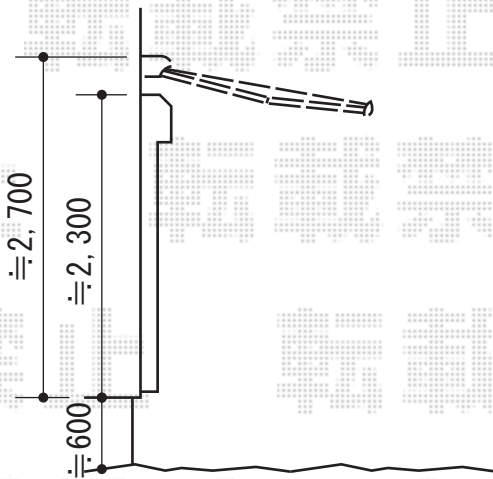

オーニング・テラス囲い

トステム 彩鳥S型 レギュラータイプ 手動式
 間口=関東間1.5間
 出幅=2,000mm
 本体色：シャイングレー
 キャンバス色：ポリエステル（ストライプベージュ）
 駆動：【特注】外観左駆動 手動式
 クランクハンドル：1500タイプ
 追加部材：ベースプレート一式
 オプション：フリルセット（ストレート）

トステム ほせるんですII R型 ランマ無し 床納まり 積雪～20cm対応
 寸法=1.5間（2,730mm）×4尺（1,185mm）
 正面ユニット：テラス（4枚建）
 側面ユニット：左右/FIX
 色：シャイングレー
 屋根材：ポリカーボネート（クリアマット/すりガラス調）
 床材：グレー
 オプション：側面付け物干し・網戸セット
 追加部材：ビード・グレチャン