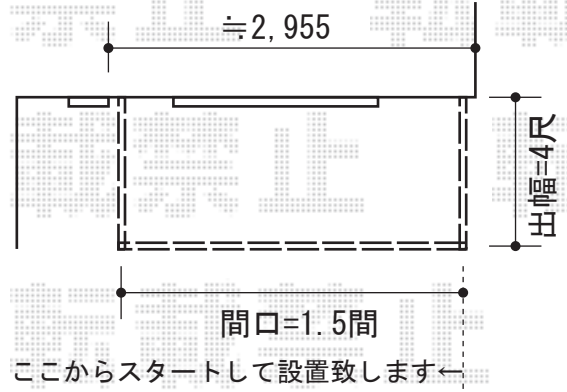

オーニング・テラス囲い

トステム 彩鳥S型 レギュラータイプ 手動式
 間口=関東間1.5間
 出幅=2,000mm
 本体色：シャイングレー
 キャンバス色：ポリエステル（ストライプベージュ）
 駆動：【特注】外観左駆動 手動式
 クランクハンドル：1500タイプ
 追加部材：ベースプレート一式
 オプション：フリルセット（ストレート）

トステム ほせるんですII R型 ランマ無し 床納まり 積雪～20cm対応
 寸法=1.5間（2,730mm）×4尺（1,185mm）
 正面ユニット：テラス（4枚建）
 側面ユニット：左右/FIX
 色：シャイングレー
 屋根材：ポリカーボネート（クリアマット/すりガラス調）
 床材：グレー
 オプション：側面付け物干し・網戸セット
 追加部材：ビード・グレチャン

現場状況や作図制限により概略図の内容と多少の違いが生じることがございます。
 施工時は、現場優先とさせて頂きたく思いますので、お立会い頂き、
 最終のご指示のほど、何卒、宜しくお願い致します。

EX-SHOP
[HTTP://WWW.EX-SHOP.NET](http://www.ex-shop.net)

担当：八浦

全ての著作権は、エクスショップに帰属します。当社とのお取引目的外の使用・複製・転載禁止となっております。