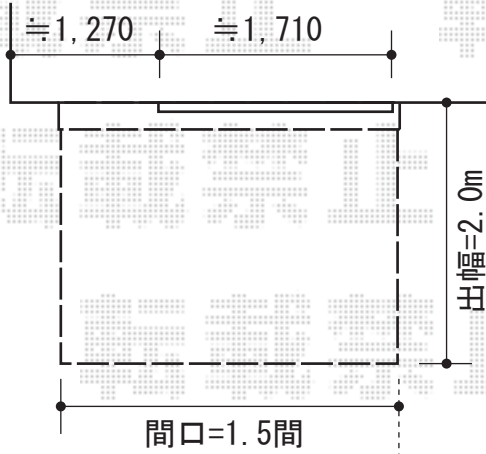

オーニング・テラス囲い

トステム 彩鳥S型 レギュラータイプ 手動式
 間口=関東間1.5間
 出幅=2,000mm
 本体色：シャイングレー
 キャンバス色：ポリエステル（ストライプベージュ）
 駆動：【特注】外観左駆動 手動式
 クランクハンドル：1500タイプ
 追加部材：ベースプレート一式
 オプション：フリルセット（ストレート）

トステム ほせるんですII R型 ランマ無し 床納まり 積雪～20cm対応
 寸法=1.5間（2,730mm）×4尺（1,185mm）
 正面ユニット：テラス（4枚建）
 側面ユニット：左右/FIX
 色：シャイングレー
 屋根材：ポリカーボネート（クリアマット/すりガラス調）
 床材：グレー
 オプション：側面付け物干し・網戸セット
 追加部材：ビード・グレチャン