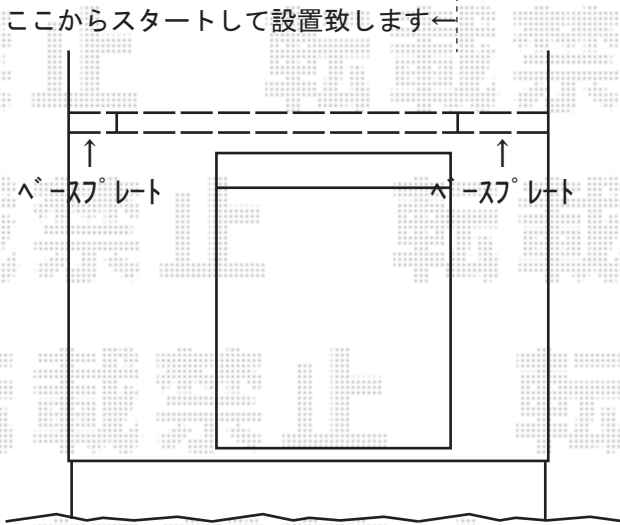

オーニング・テラス囲い

トステム 彩鳥S型 レギュラータイプ 手動式
 間口=関東間1.5間
 出幅=2,000mm
 本体色：シャイングレー
 キャンバス色：ポリエステル（ストライプベージュ）
 駆動：【特注】外観左駆動 手動式
 クランクハンドル：1500タイプ
 追加部材：ベースプレート一式
 オプション：フリルセット（ストレート）

トステム ほせるんですII R型 ランマ無し 床納まり 積雪～20cm対応
 寸法=1.5間（2,730mm）×4尺（1,185mm）
 正面ユニット：テラス（4枚建）
 側面ユニット：左右/FIX
 色：シャイングレー
 屋根材：ポリカーボネート（クリアマット/すりガラス調）
 床材：グレー
 オプション：側面付け物干し・網戸セット
 追加部材：ビード・グレチャン