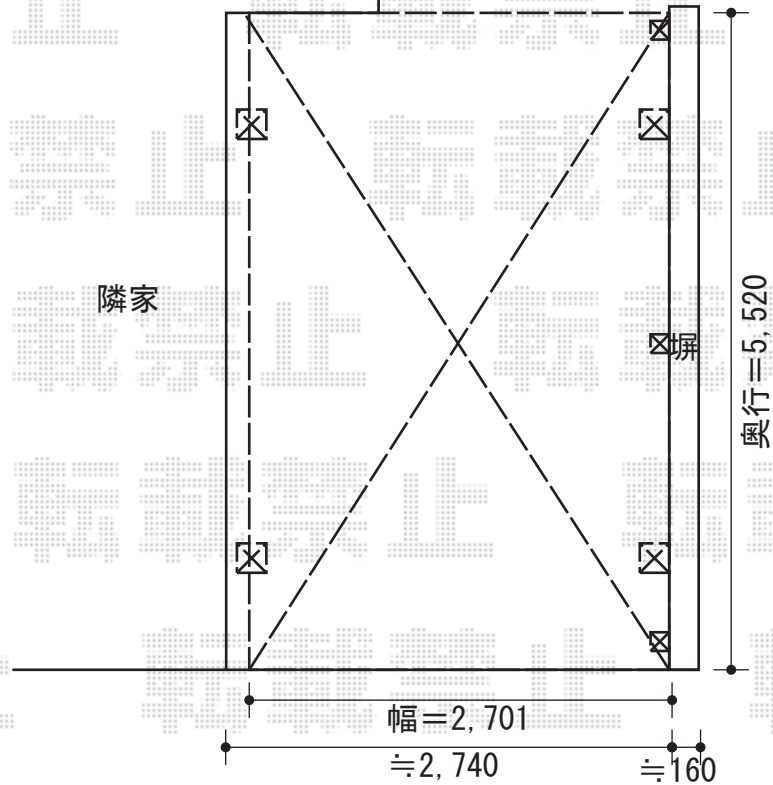

Uスタイル 桁取付タイプ アール屋根 両支持タイプ

トステム カーブポートシグマⅢ 積雪~30cm対応
幅=2,701mm
奥行=5,686mm
色：シャイングレー
屋根材：熱線吸収アクアポリカーボネート（ブルースモーク）
柱仕様：ロング柱23仕様（有効高 約2,300mm）

トステム サイドパネル 2段 H500+H500
高さ=1,000mm
奥行=5,707mm
色：シャイングレー
パネル材：熱線吸収アクアポリカーボネート
（ブルースモーク）
柱仕様：ロング柱23仕様
追加部材：着脱式サポート柱×2セット

トステム 棚 単体
出幅：600タイプ
色：シャイングレー
柱仕様：ロング柱23仕様

現場状況や作図制限により概略図の内容と多少の違いが生じることがございます。
施工時は、現場優先とさせて頂きたく思いますので、お立会い頂き、
最終のご指示のほど、何卒、宜しくお願い致します。

EX-SHOP
HTTP://WWW.EX-SHOP.NET

担当：大辻