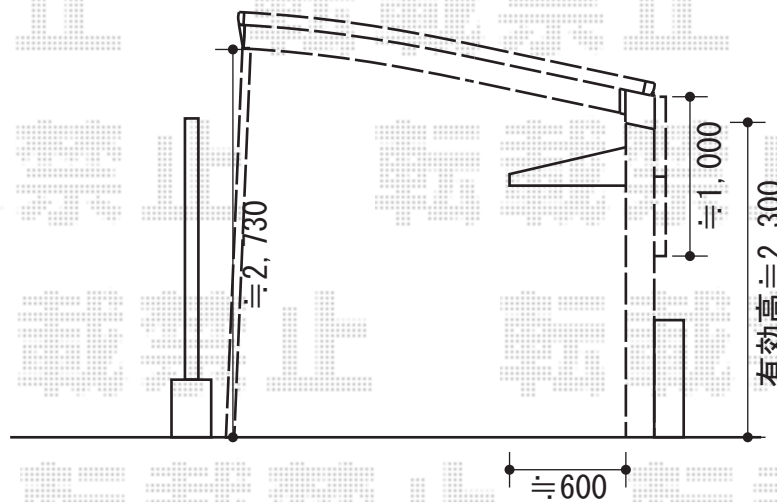

Uスタイル 桁取付タイプ アール屋根 両支持タイプ

トステム カーブポートシグマⅢ 積雪~30cm対応
幅=2,701mm
奥行=5,686mm
色：シャイングレー
屋根材：熱線吸収アクアポリカーボネート（ブルースモーク）
柱仕様：ロング柱23仕様（有効高 約2,300mm）

トステム サイドパネル 2段 H500+H500
高さ=1,000mm
奥行=5,707mm
色：シャイングレー
パネル材：熱線吸収アクアポリカーボネート
（ブルースモーク）
柱仕様：ロング柱23仕様
追加部材：着脱式サポート柱×2セット

トステム 棚 単体
出幅：600タイプ
色：シャイングレー
柱仕様：ロング柱23仕様

現場状況や作図制限により概略図の内容と多少の違いが生じることがございます。
施工時は、現場優先とさせて頂きたく思いますので、お立会い頂き、
最終のご指示のほど、何卒、宜しくお願い致します。

EX-SHOP
HTTP://WWW.EX-SHOP.NET

担当：大辻