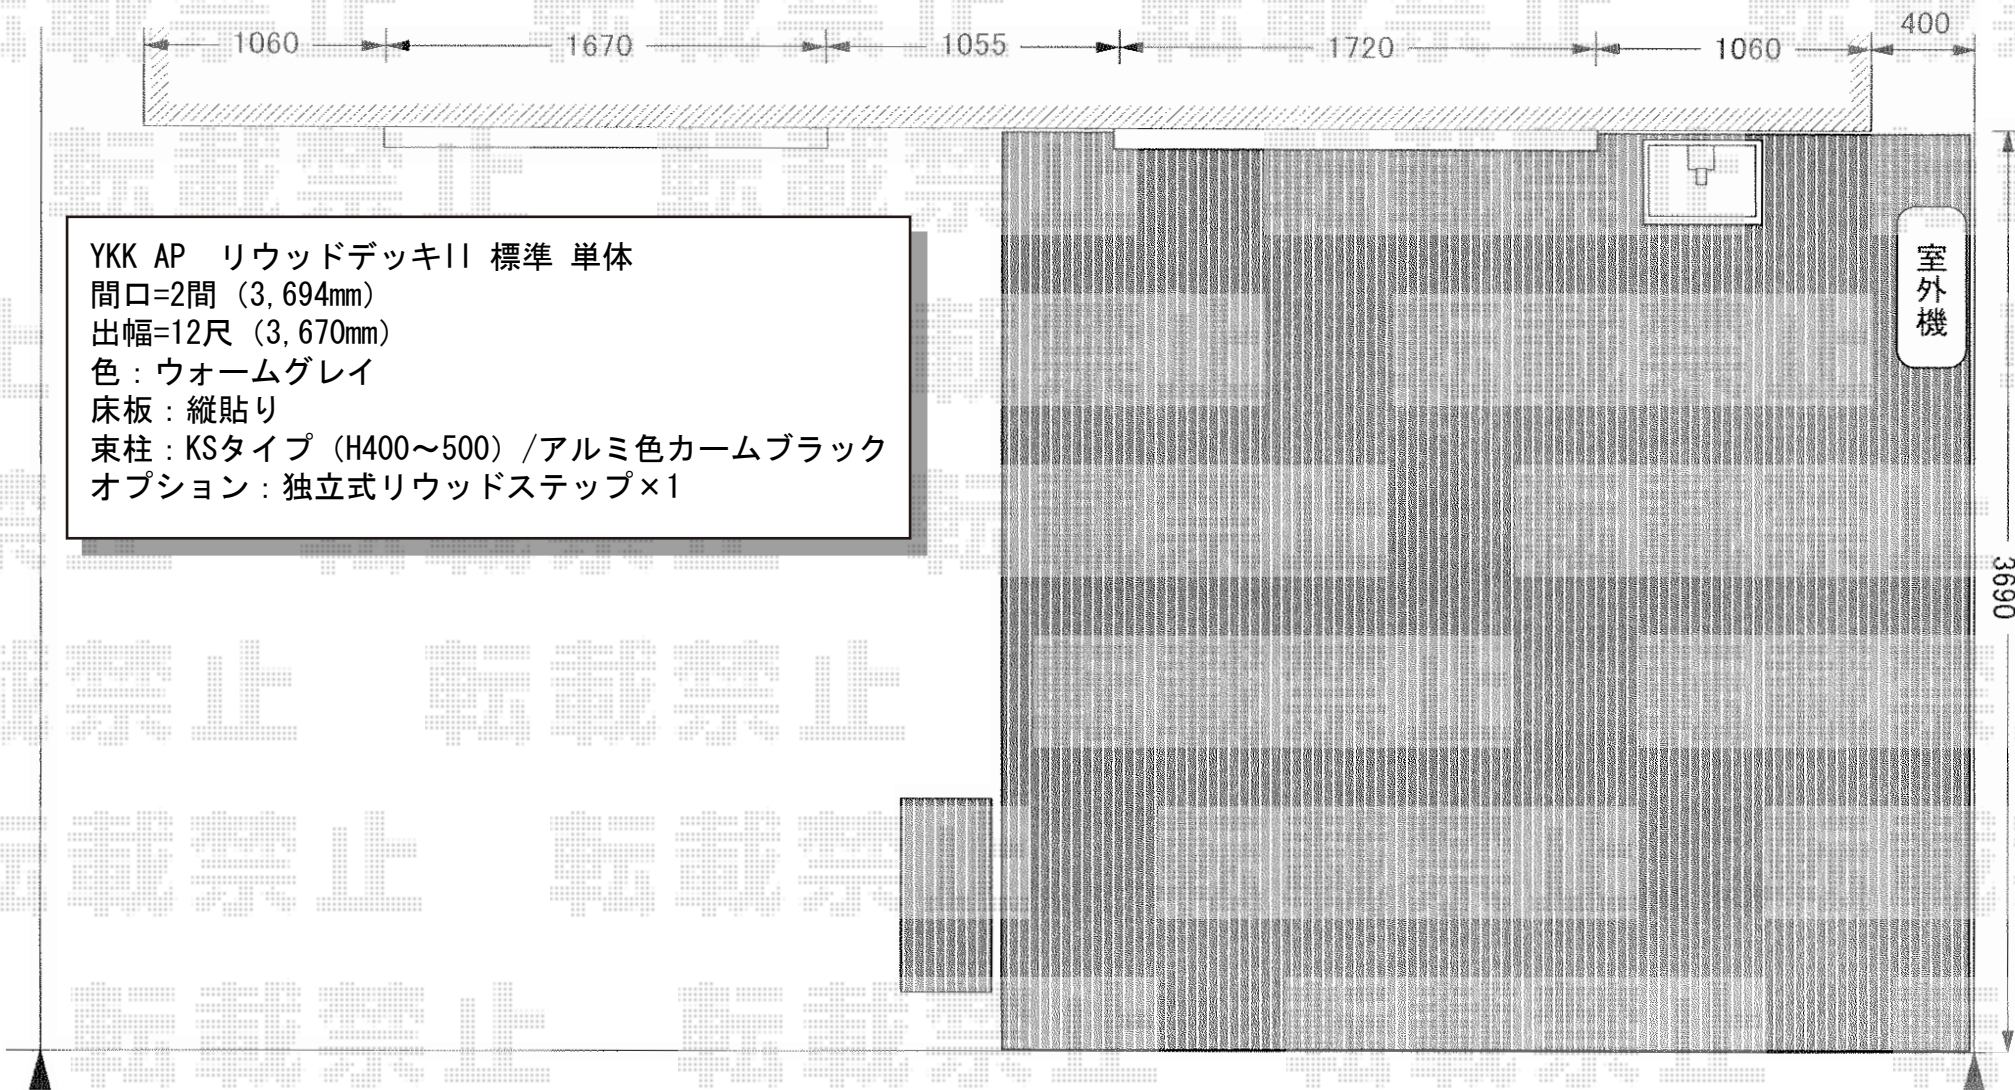

リウッドデッキII 標準 単体

現場状況や作図制限により概略図の内容と多少の違いが生じることがございます。
施工時は、現場優先とさせて頂きたく思いますので、お立会い頂き、
最終のご指示のほど、何卒、宜しくお願い致します。

全ての著作権は、エクスショップに帰属します。当社とのお取引目的外の使用・複製・転載禁止となっております。

EX-SHOP
HTTP://WWW.EX-SHOP.NET

担当：堀