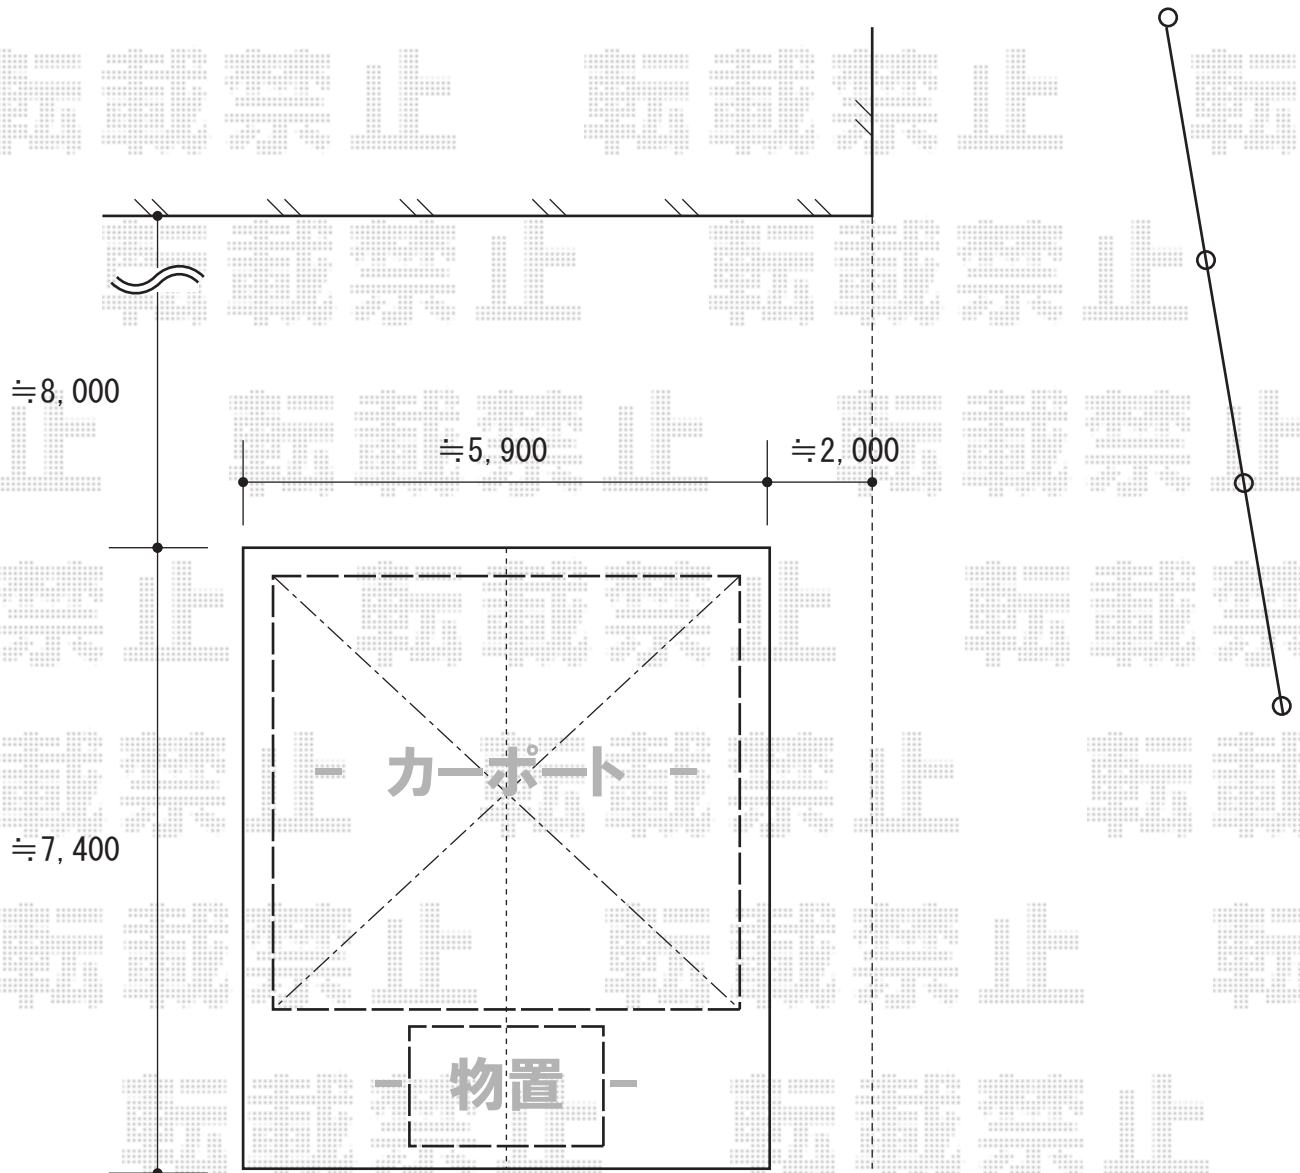

カーブポートシグマⅢ ワイドタイプ 積雪～30cm対応

トステム カーブポートシグマⅢ ワイドタイプ 積雪～30cm対応
幅=5,443mm
奥行=4,980mm
色：シャイングレー
屋根材：ポリカーボネート（ブルースモーク）
柱仕様：ロング柱23仕様（有効高 約2,300mm）

現場状況や作図制限により概略図の内容と多少の違いが生じることがございます。
施工時は、現場優先とさせて頂きたく思いますので、お立会い頂き、
最終のご指示のほど、何卒、宜しくお願い致します。