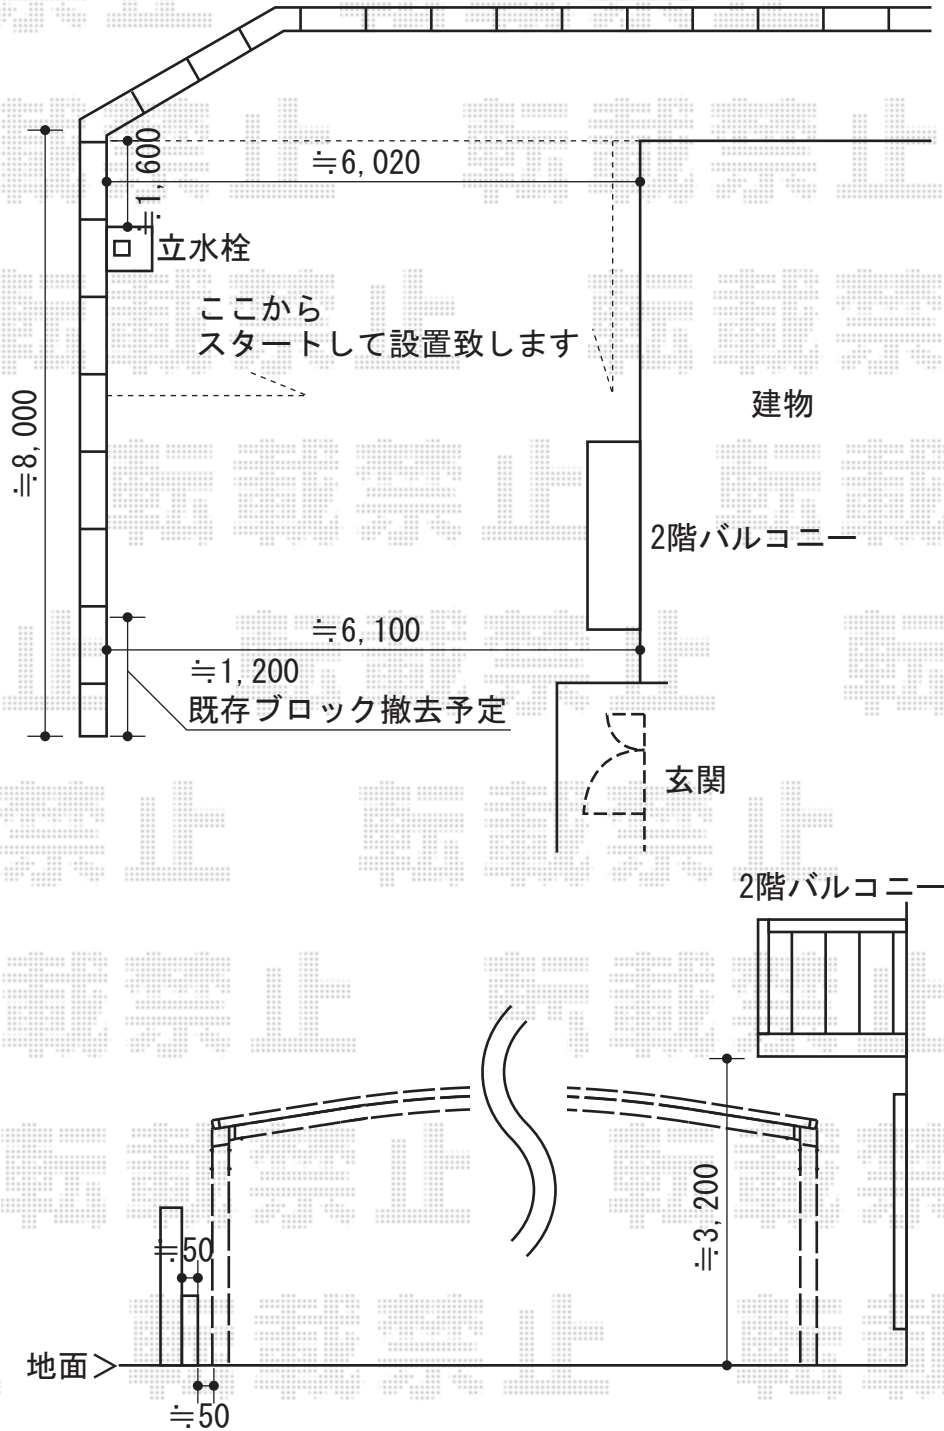

カーブポートシグマIII ワイド 積雪~30cm対応

トステム カーブポートシグマIII ワイド 積雪~30cm対応  
 幅=5,443mm  
 奥行=5,686mm  
 色：シャイングレー  
 屋根材：熱線吸収アクアポリカーボネート（ブルースモーク）  
 柱仕様：ロング柱28仕様（有効高 約2,800mm）

現場状況や作図制限により概略図の内容と多少の違いが生じることがございます。  
 施工時は、現場優先とさせて頂きたく思いますので、お立会い頂き、  
 最終のご指示のほど、何卒、宜しくお願い致します。