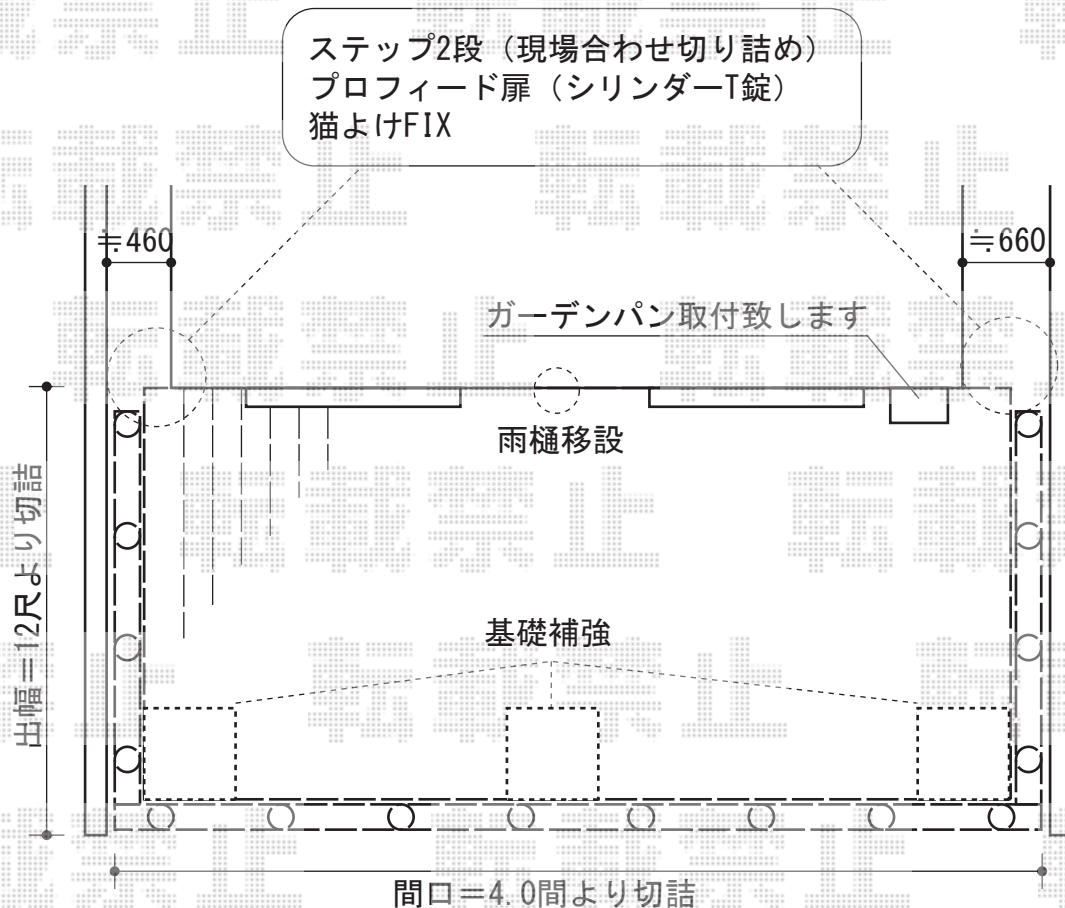

ウッドデッキ・オーニング・フェンス・門扉

トステム リコステージII 連棟
間口=4.0間(7,260mm)出幅=12尺(3,633mm)
色:ダークブラウン
床板:縦貼り、標準床板
幕板:幕板A(厚)
束柱:束柱A(調整無し)仕様
オプション:ステップ(2段)×2

TOEX パリサードハイスクリンフェンス1型・2型
本体1枚(W×H)=1型(1,000×2,002mm)×8、
2型(1,000×2,002mm)×8
柱:主柱T-20×13、端柱×2、角柱×2
色:マイルドブラック

マルキルクス 3300タイプ 電動リモコン式
間口=6,000mm
出幅=2,500mm
本体色:メタリックグレー
キャンバス色:未定
駆動:電動(外観右モーター)
追加部材:水切り
追加部材:ベースプレート

タカショー プロフィード扉
本体1枚(W×H)=(650×1,270mm)×2枚
色:ダークブラウン
シリンダーT錠片開き用×2セット
柱(溝なし):4本
ガーデン水栓柱85×170mm/クラシックブラウン
水受け:500×400×85mm/クラシックブラウン