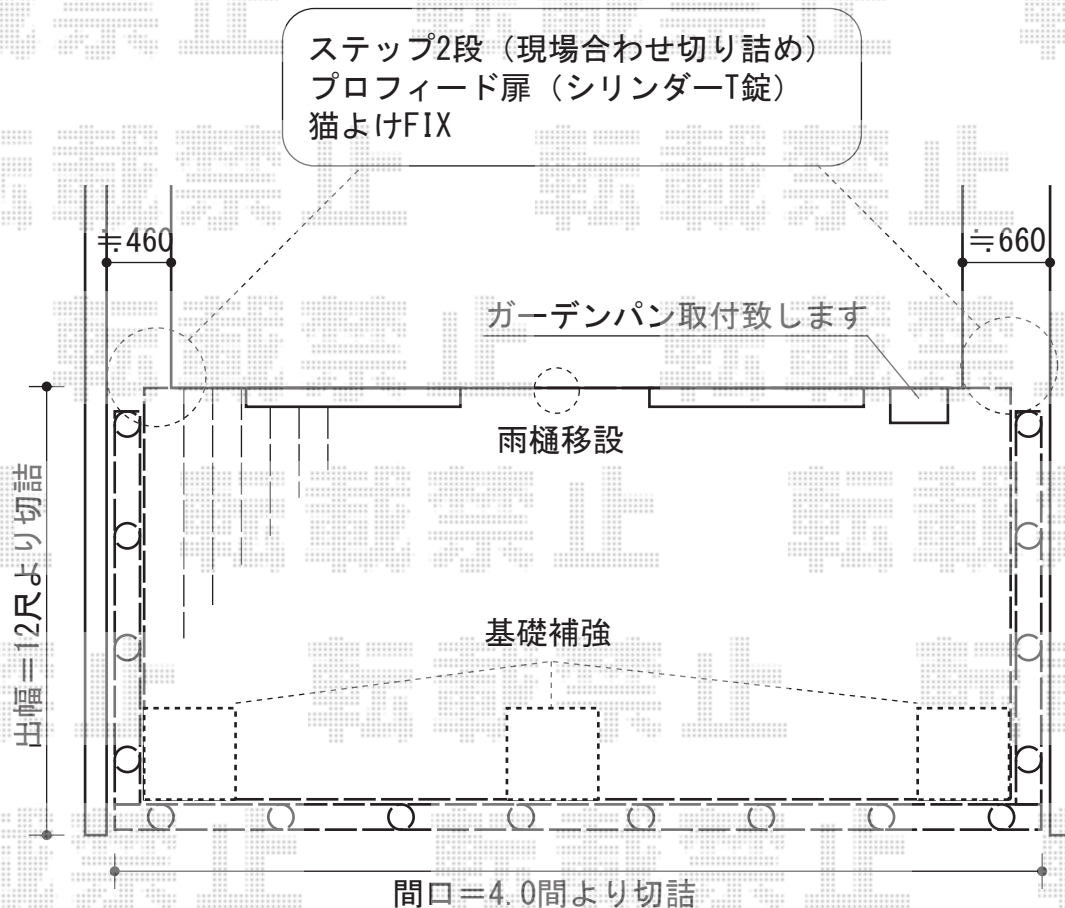

ウッドデッキ・オーニング・フェンス・門扉

トステム リコステージII 連棟
間口=4.0間(7,260mm)出幅=12尺(3,633mm)
色:ダークブラウン
床板:縦貼り、標準床板
幕板:幕板A(厚)
束柱:束柱A(調整無し)仕様
オプション:ステップ(2段)×2

TOEX パリサードハイスクリンフェンス1型・2型
本体1枚(W×H)=1型(1,000×2,002mm)×8、
2型(1,000×2,002mm)×8
柱:主柱T-20×13、端柱×2、角柱×2
色:マイルドブラック

マルキルクス 3300タイプ 電動リモコン式
間口=6,000mm
出幅=2,500mm
本体色:メタリックグレー
キャンバス色:未定
駆動:電動(外観右モーター)
追加部材:水切り
追加部材:ベースプレート

タカショー プロフィール扉
本体1枚(W×H)=(650×1,270mm)×2枚
色:ダークブラウン
シリンダーT錠片開き用×2セット
柱(溝なし):4本
ガーデン水栓柱85×170mm/クラシックブラウン
水受け:500×400×85mm/クラシックブラウン