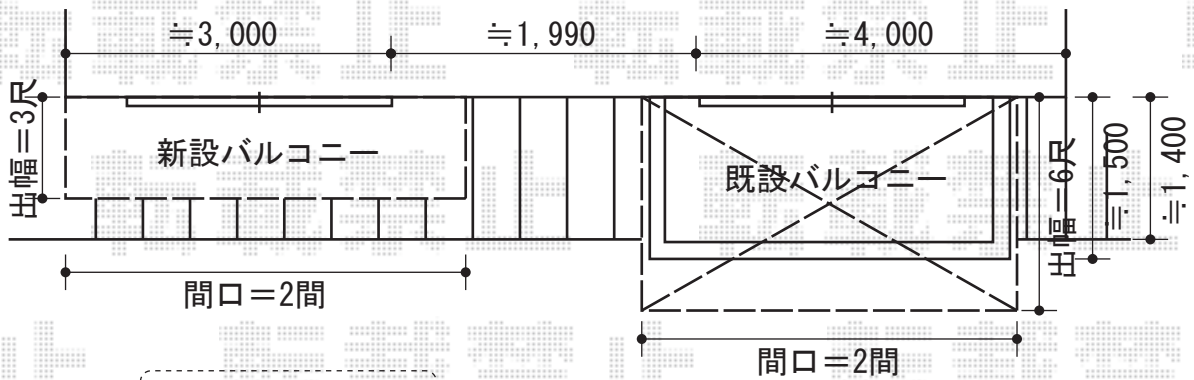

バルコニー・バルコニー屋根

施工に際して、
オプション:物干しの
取付け位置・高さの
ご確認を頂きますよう、
お願い致します。

施工に際して、
オプション:物干しの
取付け位置・高さの
ご確認を頂きますよう、
お願い致します。

現場状況や作図制限により概略図の内容と多少の違いが生じることがございます。
施工時は、現場優先とさせて頂きたく思いますので、お立会い頂き、
最終のご指示のほど、何卒、宜しくお願い致します。