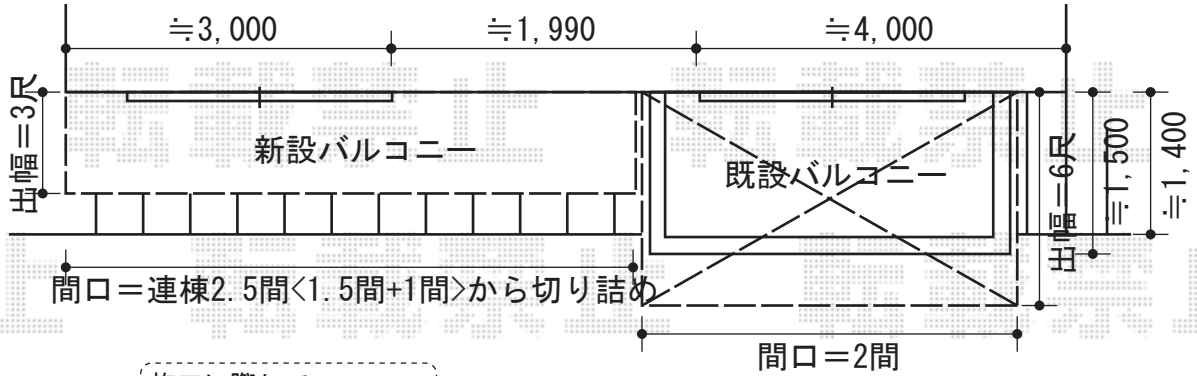

バルコニー・バルコニー屋根

施工に際して、
オプション:物干しの
取付け位置・高さの
ご確認を頂きますよう、
お願い致します。

施工に際して、
オプション:物干しの
取付け位置・高さの
ご確認を頂きますよう、
お願い致します。

現場状況や作図制限により概略図の内容と多少の違いが生じることがございます。
施工時は、現場優先とさせて頂きたく思いますので、お立会い頂き、
最終のご指示のほど、何卒、宜しくお願い致します。