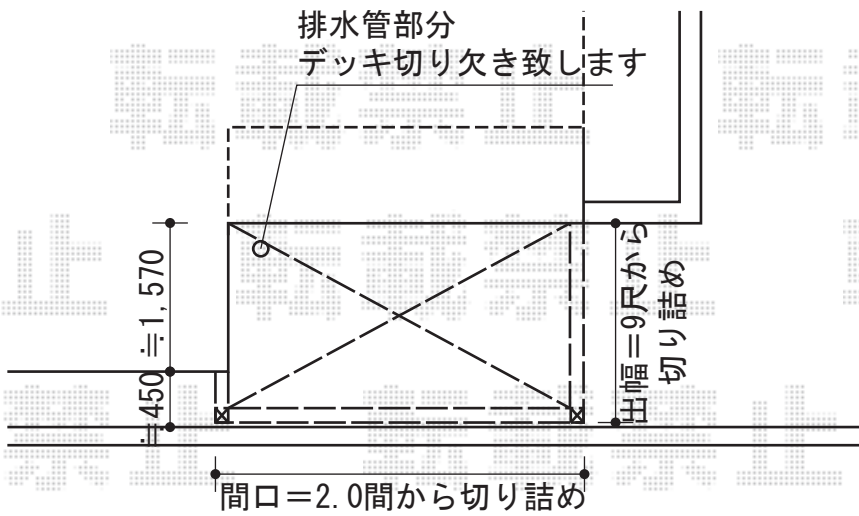

バルコニー BC-X型 千本格子 単体 柱建て式

YKK AP バルコニー BC-X型 千本格子 単体 柱建て式
 間口=関東間2間 (3,658mm)
 出幅=9尺 (2,670mm)
 色：プラチナステン
 床材：グレイシルバー (硬質塩化ビニル)
 柱仕様：ロング柱仕様
 追加部材：根太ユニット

現場状況や作図制限により概略図の内容と多少の違いが生じることがございます。
 施工時は、現場優先とさせて頂きたく思いますので、お立会い頂き、
 最終のご指示のほど、何卒、宜しくお願い致します。