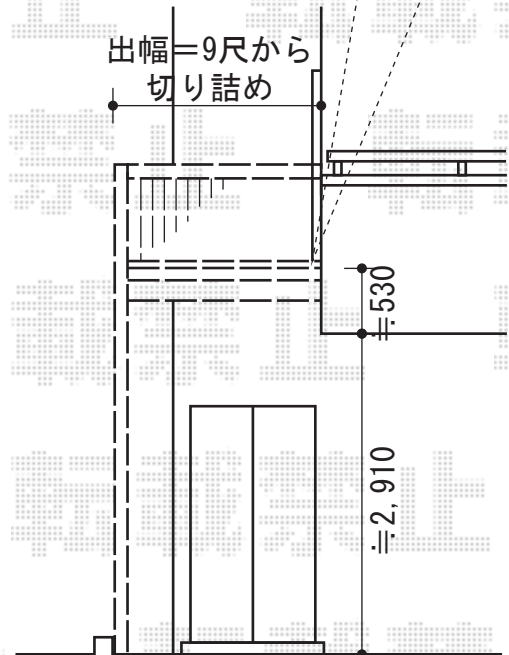

バルコニー BC-X型 千本格子 単体 柱建て式

YKK AP バルコニー BC-X型 千本格子 単体 柱建て式
 間口=関東間2間 (3,658mm)
 出幅=9尺 (2,670mm)
 色：プラチナステン
 床材：グレイシルバー (硬質塩化ビニル)
 柱仕様：ロング柱仕様
 追加部材：根太ユニット

現場状況や作図制限により概略図の内容と多少の違いが生じることがございます。
 施工時は、現場優先とさせて頂きたく思いますので、お立会い頂き、
 最終のご指示のほど、何卒、宜しくお願い致します。