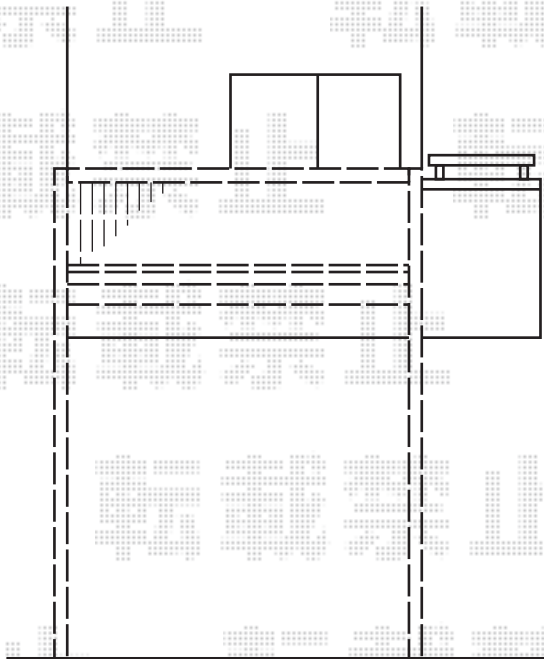

バルコニー BC-X型 千本格子 単体 柱建て式

YKK AP バルコニー BC-X型 千本格子 単体 柱建て式
 間口=関東間2間 (3,658mm)
 出幅=9尺 (2,670mm)
 色：プラチナステン
 床材：グレイシルバー (硬質塩化ビニル)
 柱仕様：ロング柱仕様
 追加部材：根太ユニット

現場状況や作図制限により概略図の内容と多少の違いが生じることがございます。
 施工時は、現場優先とさせて頂きたく思いますので、お立会い頂き、
 最終のご指示のほど、何卒、宜しくお願い致します。