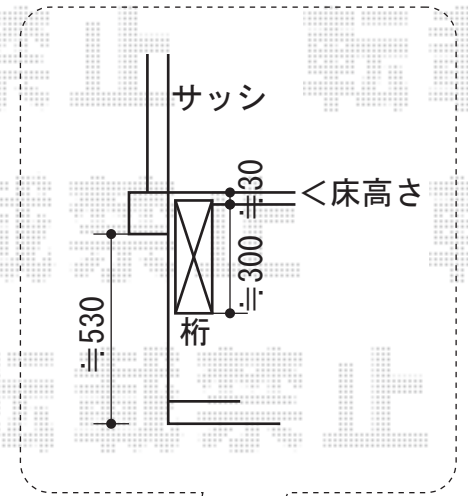

バルコニー BC-X型 千本格子 単体 柱建て式

YKK AP バルコニー BC-X型 千本格子 単体 柱建て式
 間口=関東間2間 (3,658mm)
 出幅=9尺 (2,670mm)
 色：プラチナステン
 床材：グレイシルバー (硬質塩化ビニル)
 柱仕様：ロング柱仕様
 追加部材：根太ユニット

現場状況や作図制限により概略図の内容と多少の違いが生じることがございます。
 施工時は、現場優先とさせて頂きたく思いますので、お立会い頂き、
 最終のご指示のほど、何卒、宜しくお願い致します。